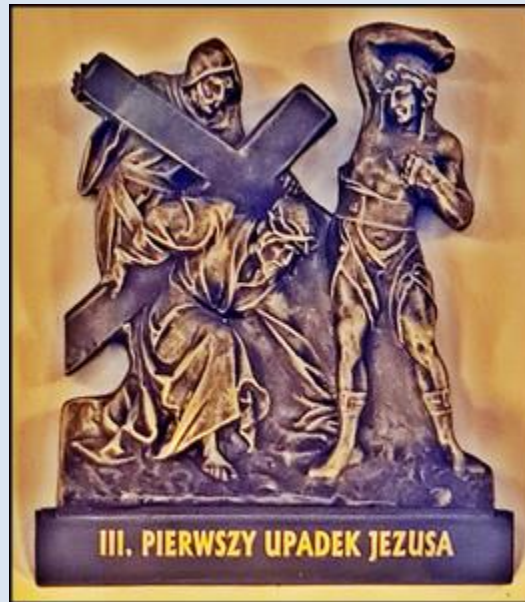

**Tychy-Cielmice**  
(Woj. Śląskie)

**Kościół pw.  
Narodzenia  
św. Jana Chrzciciela**  
([opis](#))

zdjęcia: pw

POWRÓT DO STRONY GŁÓWNEJ IKONOGRAFII