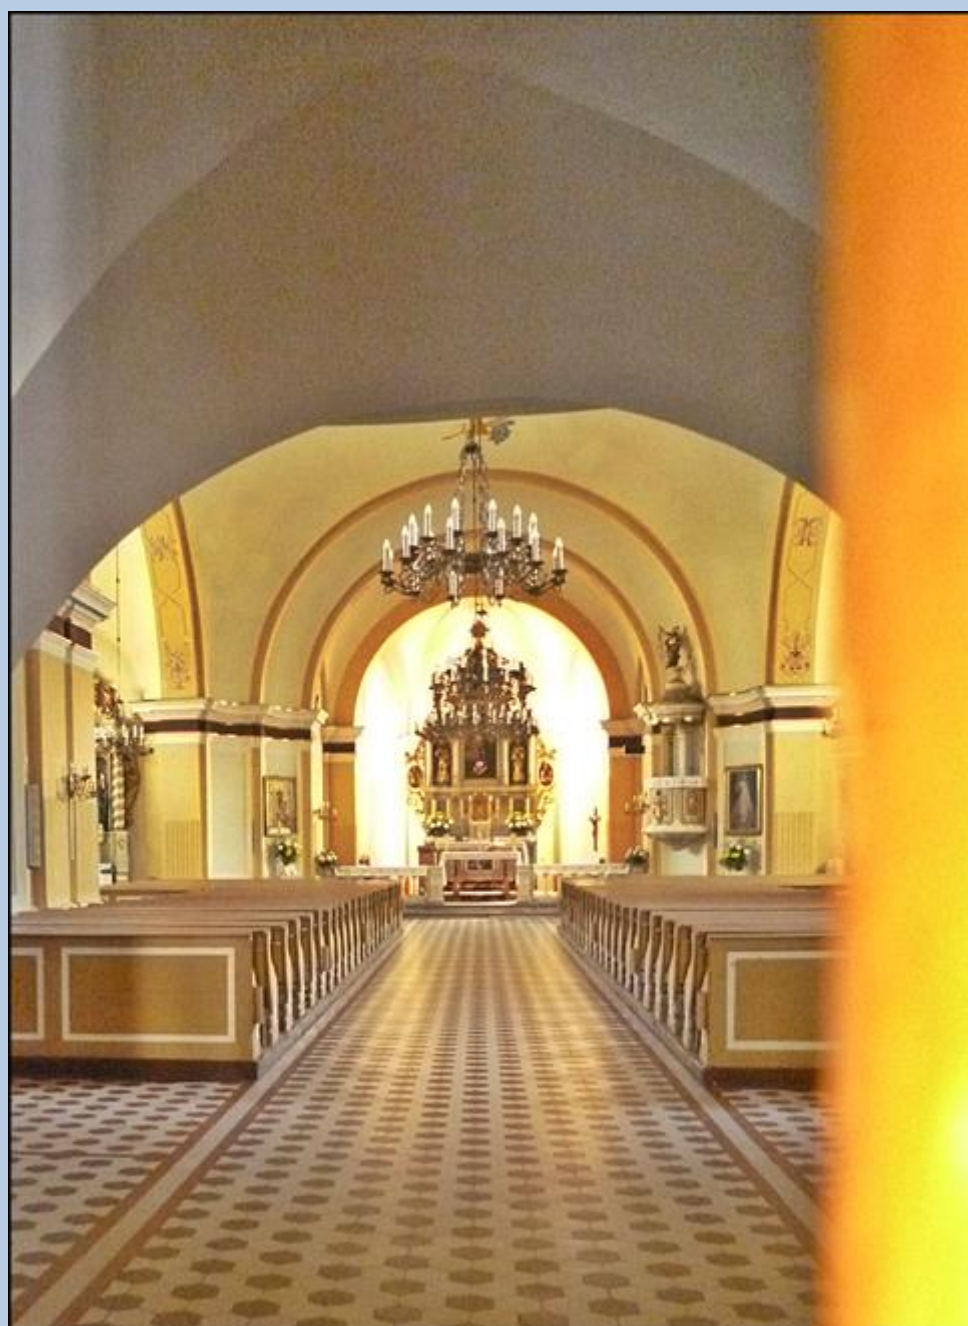

Tworóg
(Woj. Śląskie)

**Kościół pw.
św. Antoniego**
([opis kościoła](#))

zdjęcia: Jan Nitecki

*zdjęcia w czerwonej obwódce zapożyczono z:
https://silesia.edu.pl/images/3/39/Tworog_Antoni2.jpg*

Uzupełnienie *pw* z 13.09.2020 r.

zdjęcia: pw

[POWRÓT DO STRONY GŁÓWNEJ IKONOGRAFII](#)