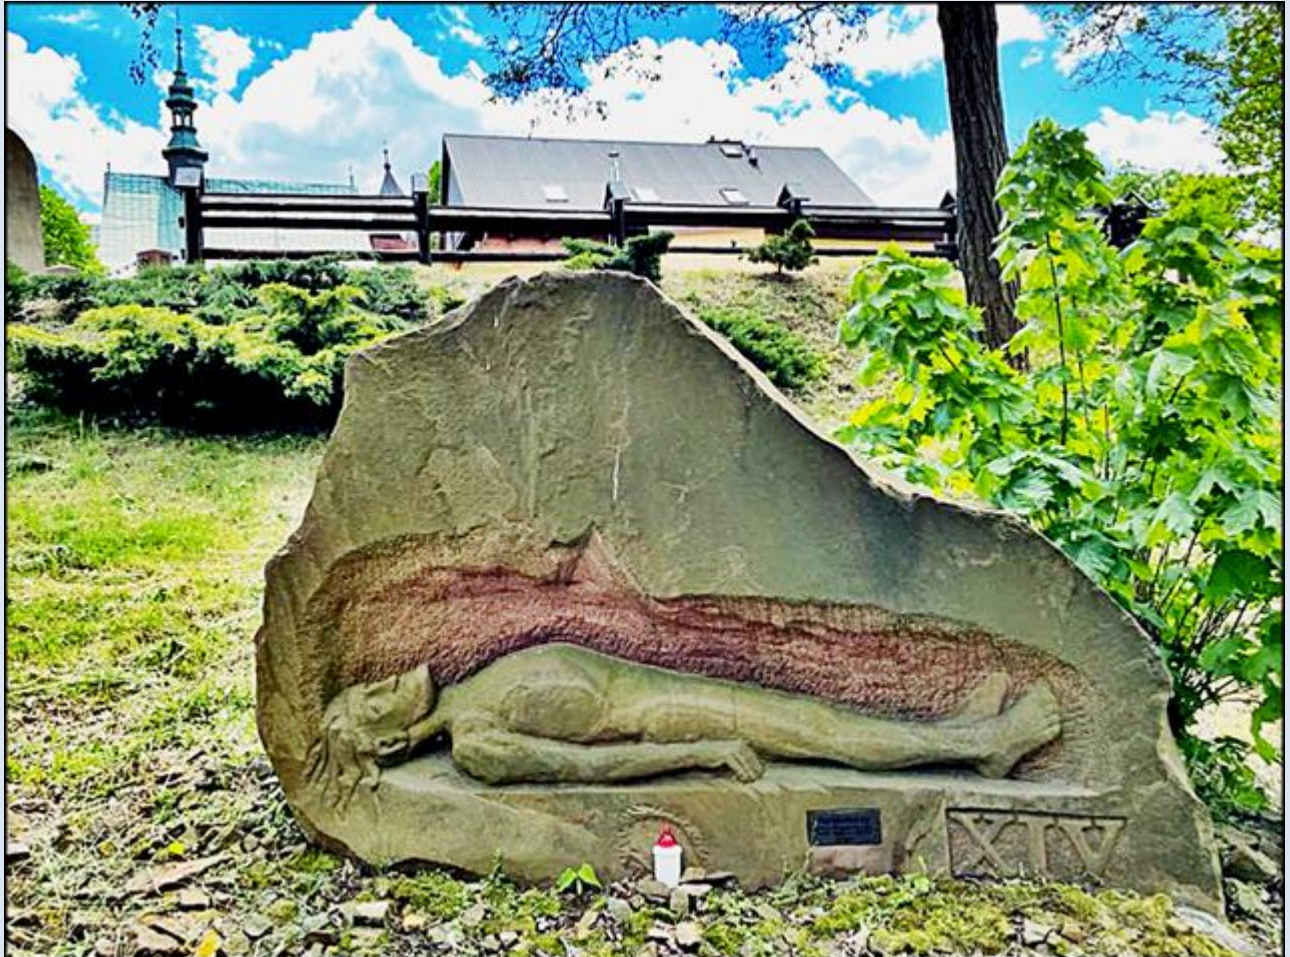

Tumlin

(Woj. Świętokrzyskie)

**Kaplica cmentarna św. Barbary
i Droga Krzyżowa
przy Kościele pw.
św. Stanisława BM**
[\(opis\)](#)

zdjęcia: KJ

[POWRÓT DO STRONY GŁÓWNEJ IKONOGRAFII](#)