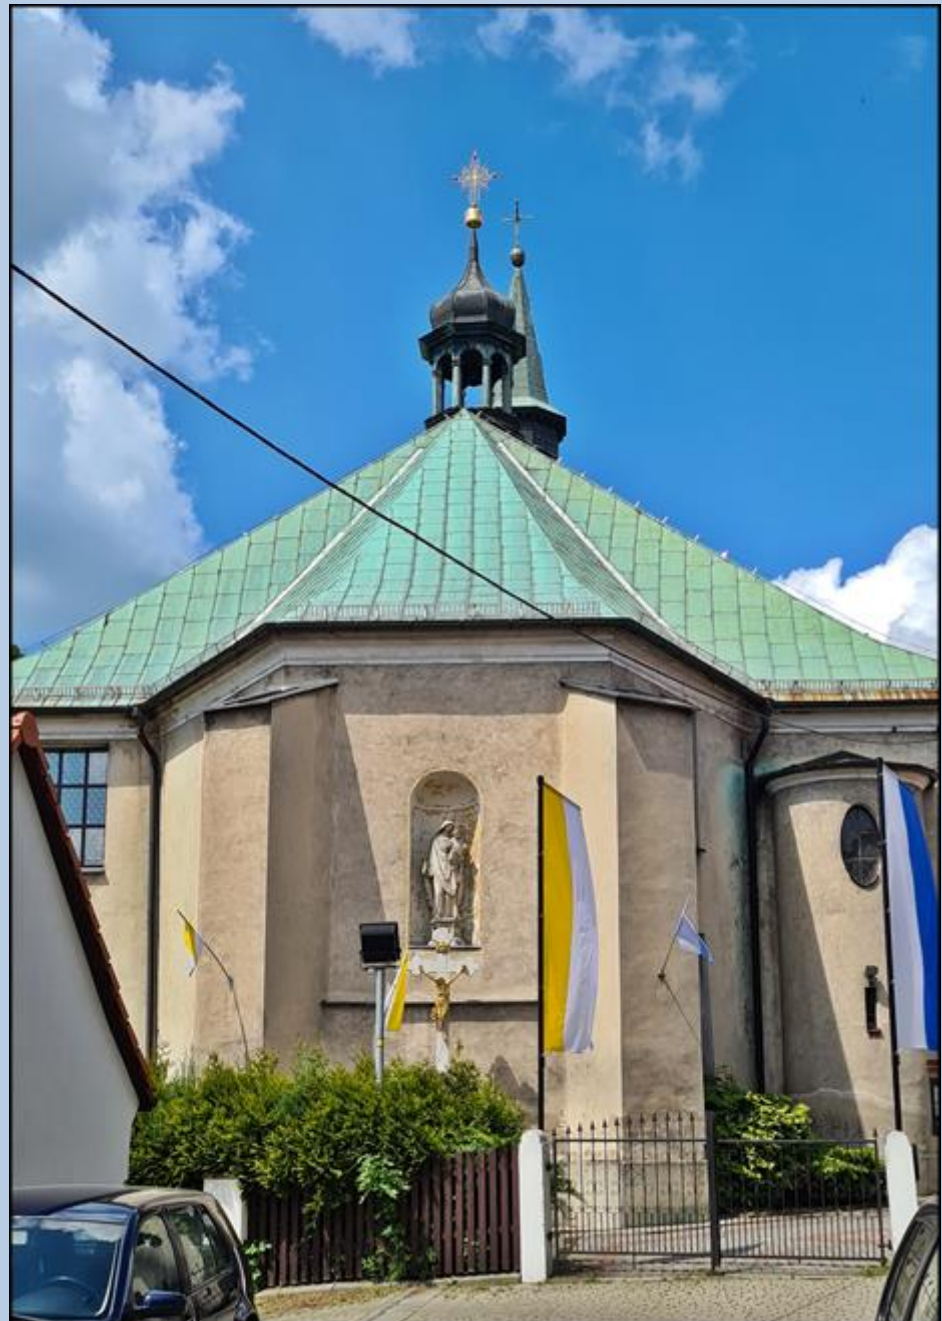

Toszek
(Woj. Śląskie)

**Kościół pw.
św. Katarzyny Aleksandryjskiej**
([opis](#))

Boż.
Św. Józefa.
o.d. 2021

IS

zdjęcia: pw

[POWRÓT DO STRONY GŁÓWNEJ IKONOGRAFII](#)