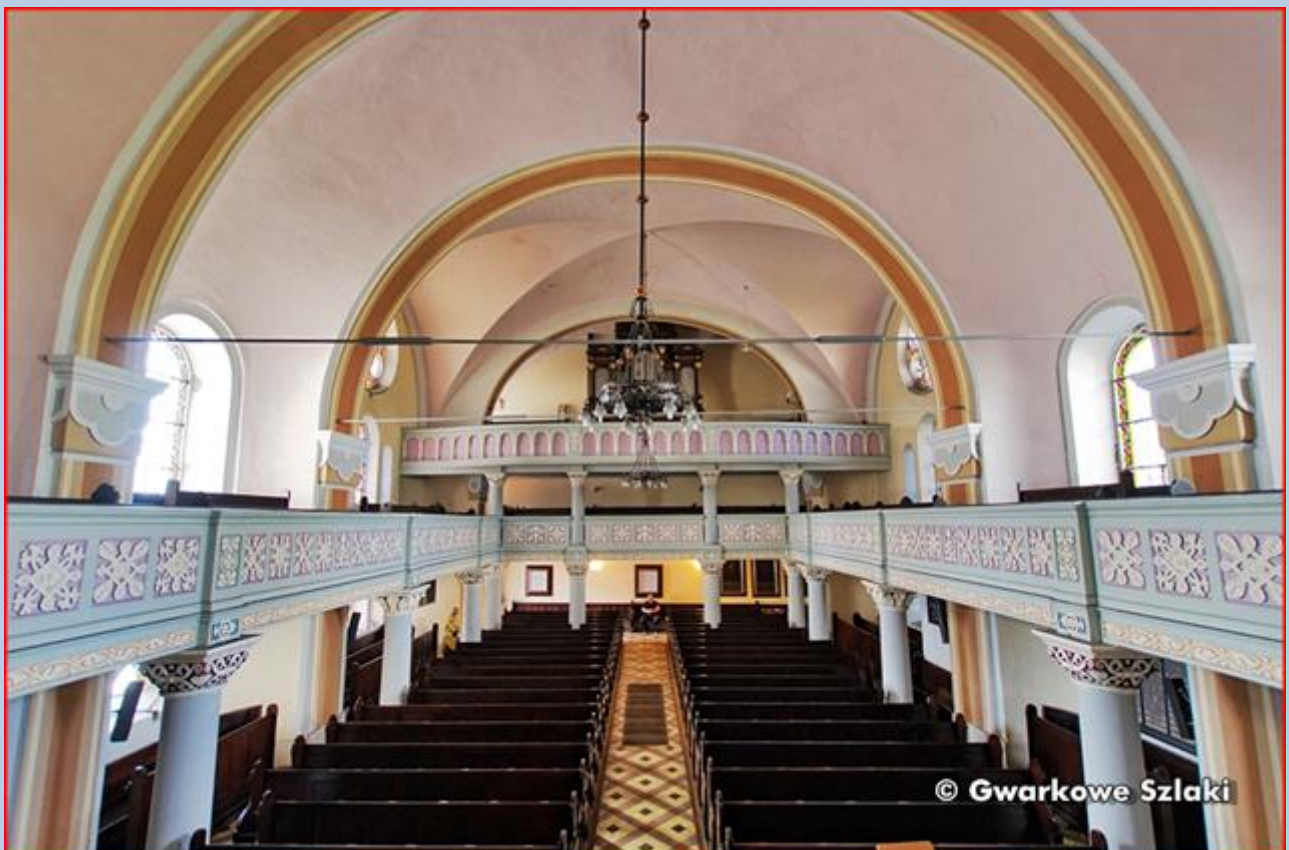

### Kościół Ewangelicko-Augsburski pw. Zbawiciela ([historia parafii](#))

zdjęcia: *Jan Nitecki*  
zdjęcia w niebieskiej obwódce: tsw  
zdjęcia w czerwonej obwódce zapożyczono z:  
<https://gwarkoweszlaki.files.wordpress.com/2017/06/ke02.jpg?w=1180>