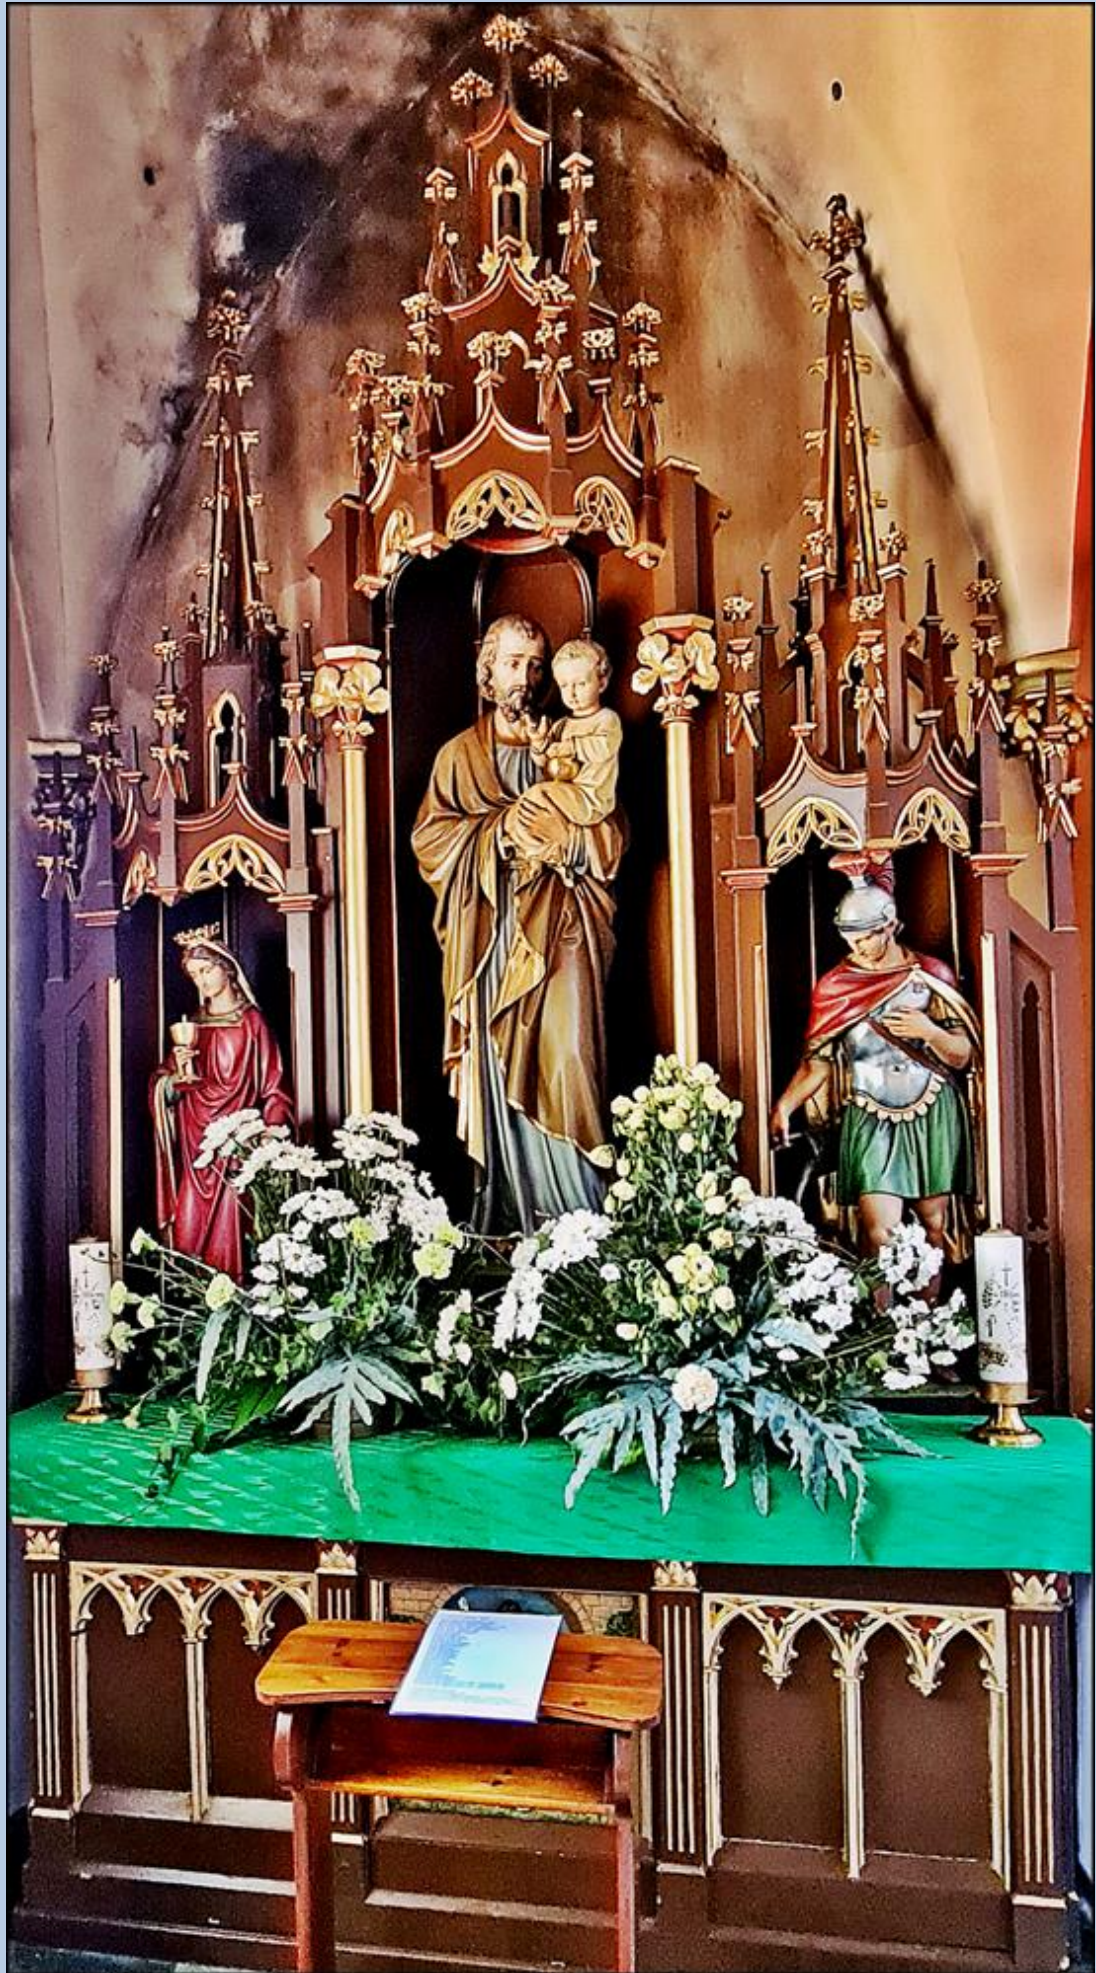

**Tarnowskie Góry-Strzybnica**  
(Woj. Śląskie)

**Kościół pw. NSPJ  
i MB Fatimskiej**  
([opis](#))

*zdjęcia: pw (11.07.2021)*

[POWRÓT DO STRONY GŁÓWNEJ IKONOGRAFII](#)