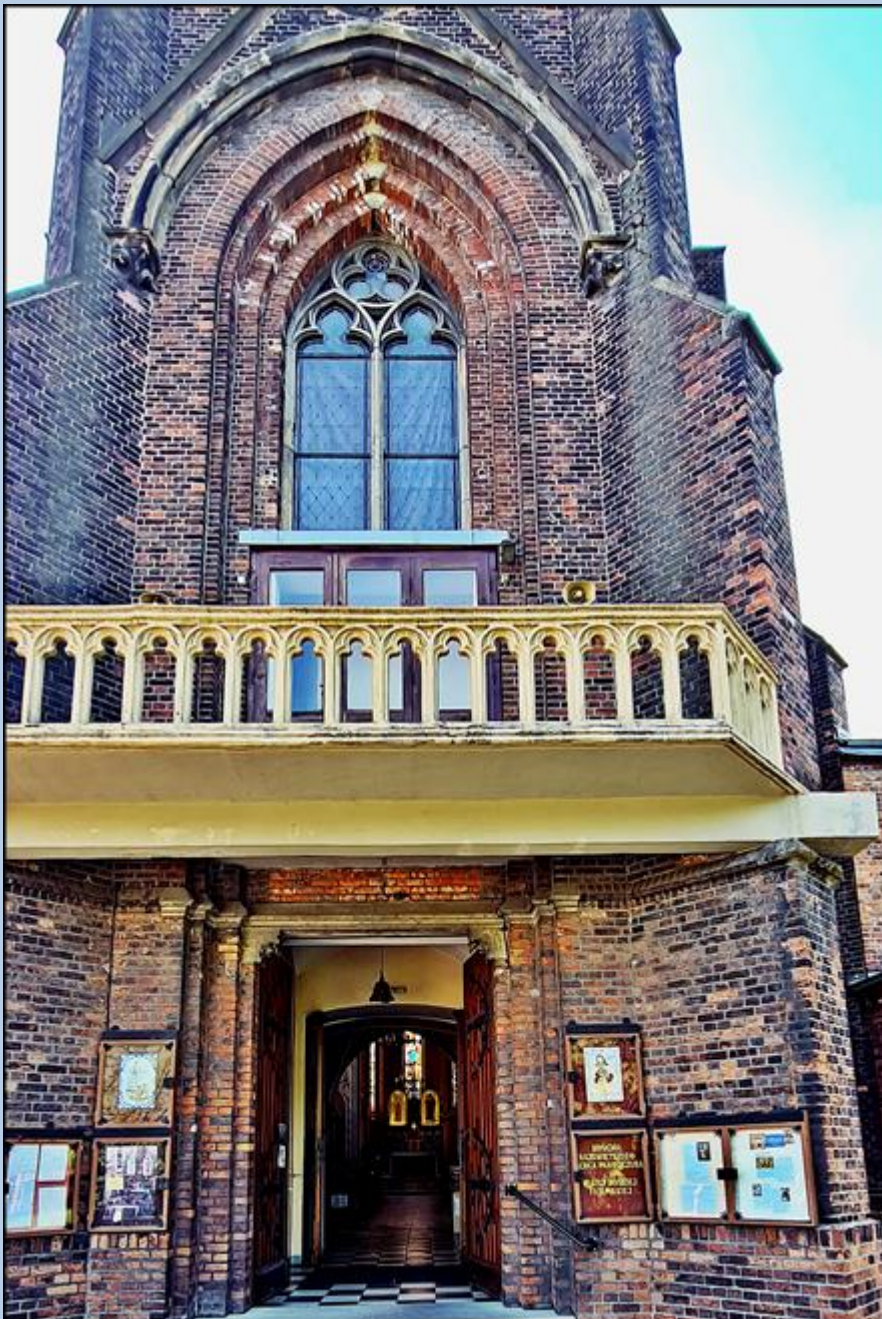

**Tarnowskie Góry-Strzybnica**  
(Woj. Śląskie)

**Kościół pw. NSPJ  
i MB Fatimskiej**  
([opis](#))

*zdjęcia: pw (11.07.2021)*

[POWRÓT DO STRONY GŁÓWNEJ IKONOGRAFII](#)