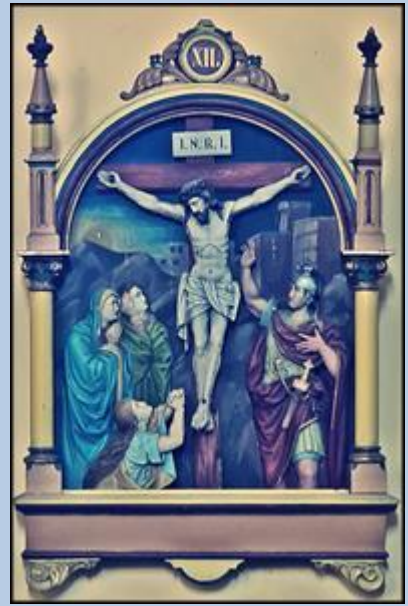

**Tarnowskie Góry-Stare Tarnowice**  
(Woj. Śląskie)

**Kościół pw. św. Marcina (nowy)**  
([opis](#))

stary Kościół św. Marcina, a w tle nowy Kościół św. Marcina

*zdjęcia: pw (11.07.2021)*

[POWRÓT DO STRONY GŁÓWNEJ IKONOGRAFII](#)