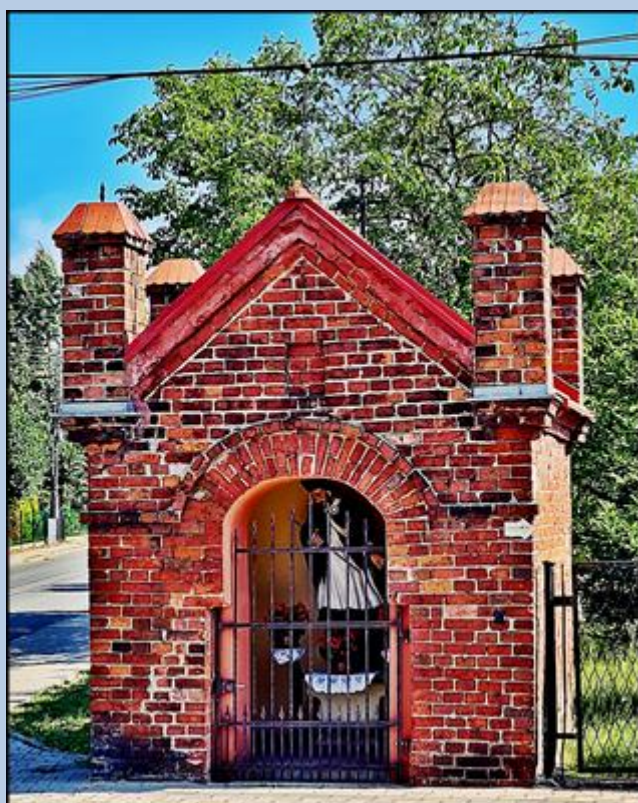

**Tarnowskie Góry-Stare Tarnowice**  
(Woj. Śląskie)

**Kościół pw. św. Marcina (nowy)**  
([opis](#))

stary Kościół św. Marcina, a w tle nowy Kościół św. Marcina

*zdjęcia: pw (11.07.2021)*

[POWRÓT DO STRONY GŁÓWNEJ IKONOGRAFII](#)