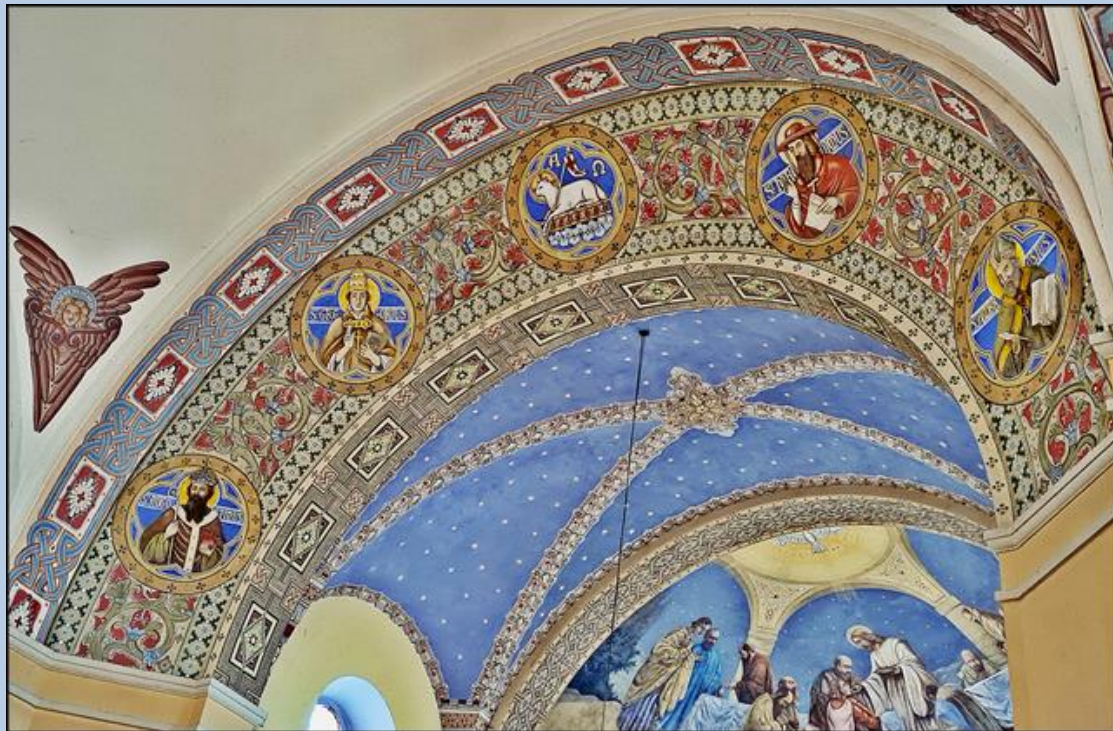

**Tarnowskie Góry-Stare Tarnowice**  
(Woj. Śląskie)

**Kościół pw. św. Marcina (nowy)**  
([opis](#))

stary Kościół św. Marcina, a w tle nowy Kościół św. Marcina

*zdjęcia: pw (11.07.2021)*

[POWRÓT DO STRONY GŁÓWNEJ IKONOGRAFII](#)