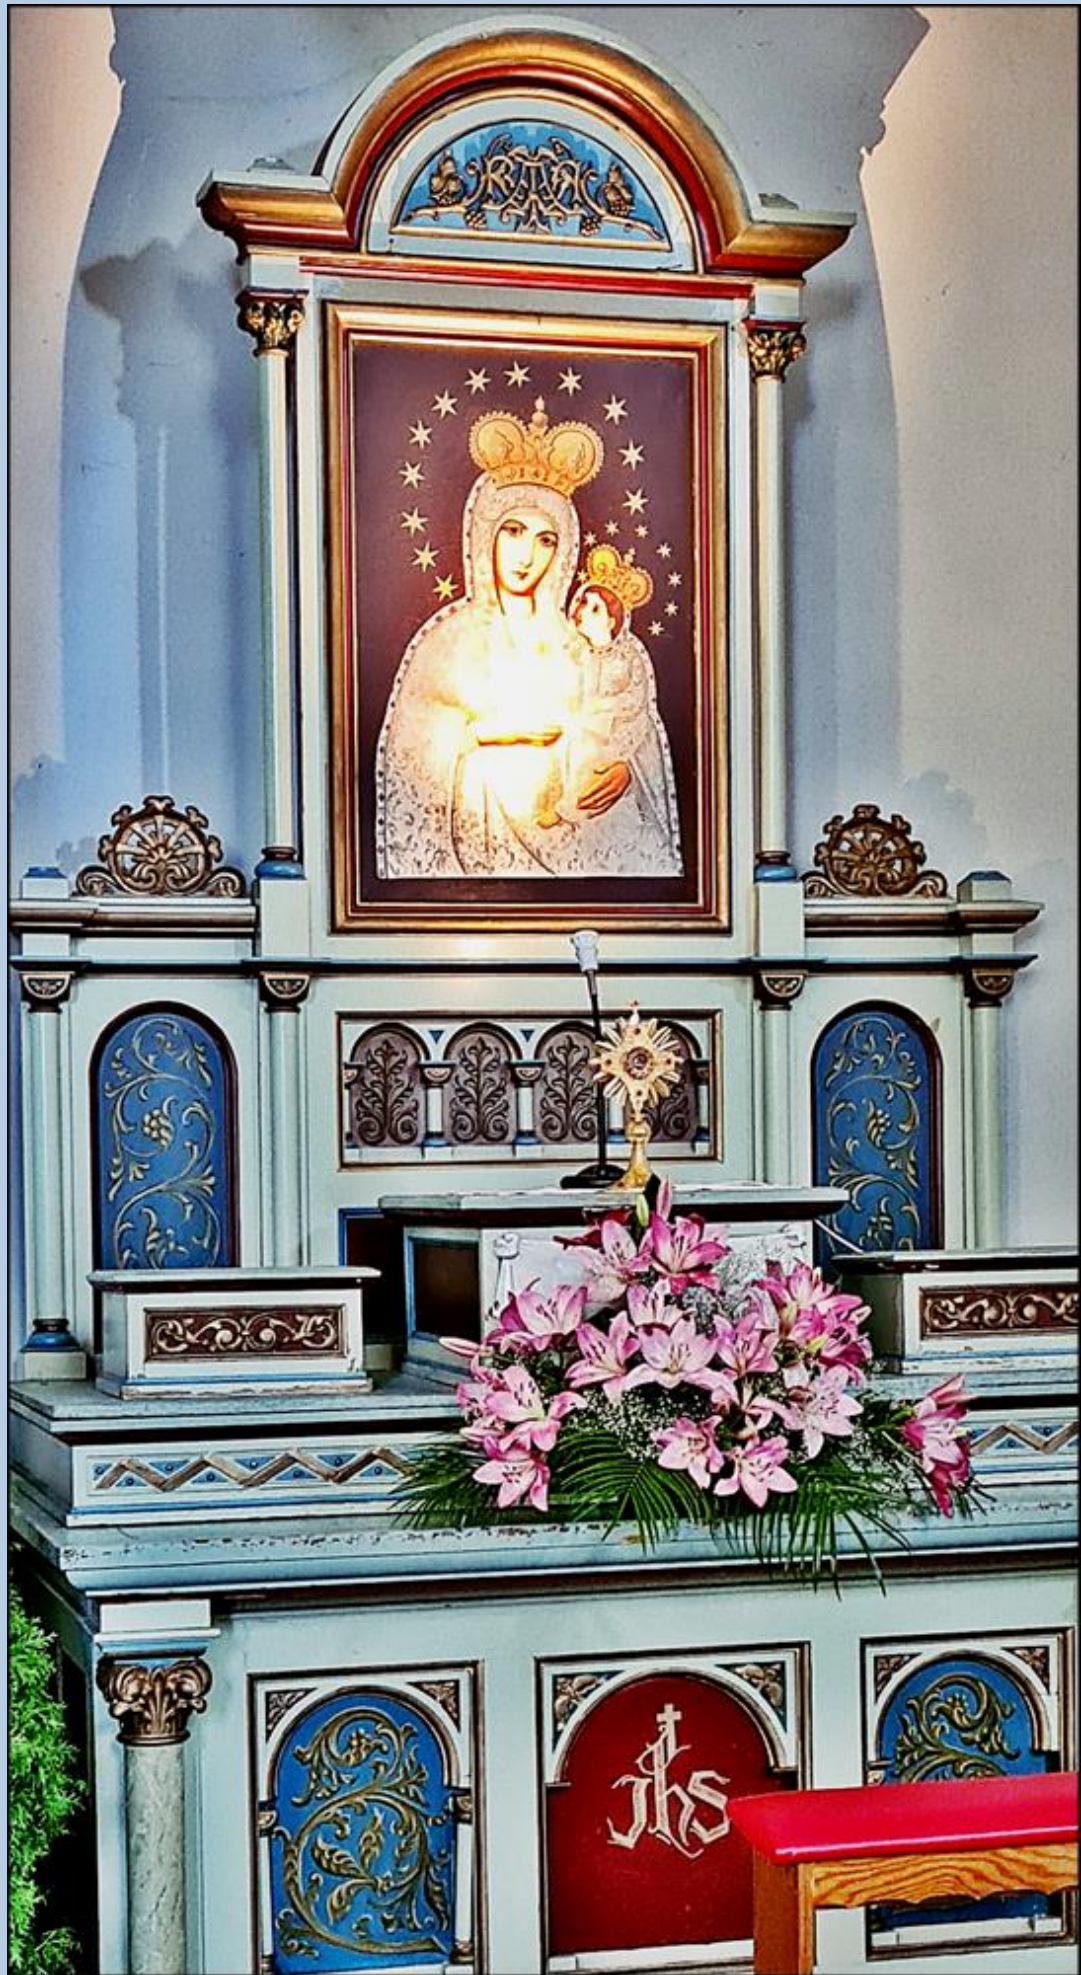

**Tarnowskie Góry-Stare Tarnowice**  
(Woj. Śląskie)

**Kościół pw. św. Marcina (nowy)**  
([opis](#))

stary Kościół św. Marcina, a w tle nowy Kościół św. Marcina

*zdjęcia: pw (11.07.2021)*

[POWRÓT DO STRONY GŁÓWNEJ IKONOGRAFII](#)