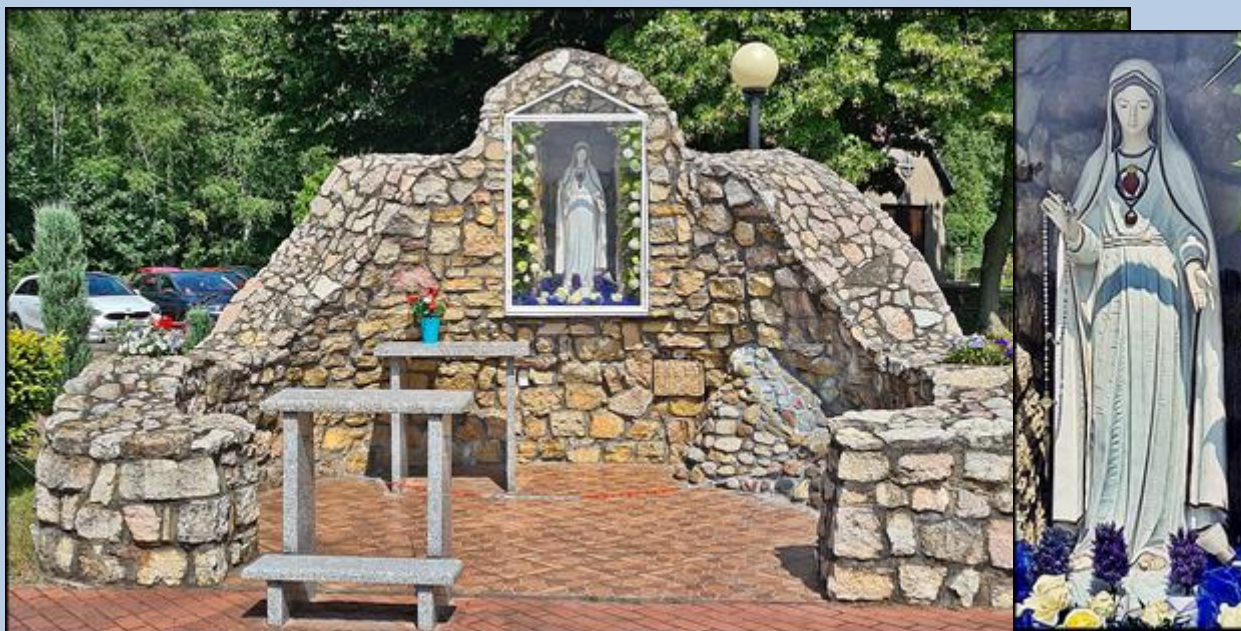

Tarnowskie Góry-Sowice
(Woj. Śląskie)

Kościół pw. MB częstochowskiej
([opis](#))

zdjęcia: pw (11.07.2021)

[POWRÓT DO STRONY GŁÓWNEJ IKONOGRAFII](#)