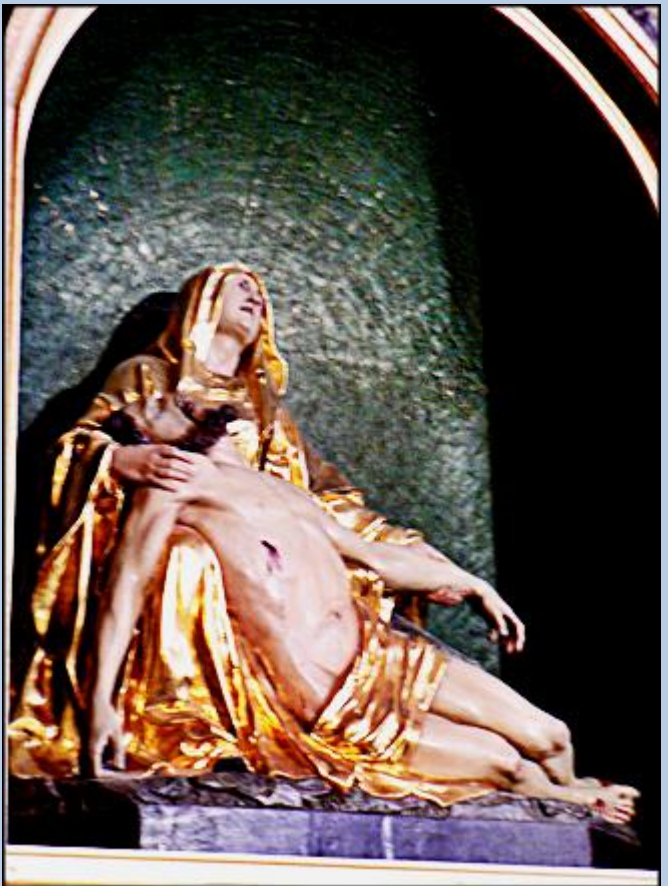

Tarnów
(Woj. Małopolskie)

**Bazylika Katedralna pw.
Narodzenia NMP**
([opis](#))

zdjęcia: Jan Nitecki

Uzupełnienie KJ z 30.08.2020 r.

"CZYTEM BŁOGOSŁAWIENSTWA
MILOSERDZIA"
"PODAM
I WYCHODZĘ
NAJWIĘCEJ
Z KROCIEM
MAMA
PRZECIWIŻE
PO
ŁASKI
DO
ZEMIA
MILOSERDZIA
TYM
NACZENIEM
CIĄT
TEN
CIEKAW
Z PODPIAM
"ZU
UTAM TORIE"
"NI ENAJOTII
LI BIEKAC
LAPOKADIA
DOPOKAD ANI
NI ZBROCI
I UNOJETA
DO
MILOSERDZIA
MOMUO"
MOMUO I NI UNOJETA
MOMUO I UNOJETA

"MI WYCHODZĘ
NAJWIĘCEJ
Z KROCIEM
MAMA
PRZECIWIŻE
PO
ŁASKI
DO
ZEMIA
MILOSERDZIA
TYM
NACZENIEM
CIĄT
TEN
CIEKAW
Z PODPIAM
"ZU
UTAM TORIE"
"NI ENAJOTII
LI BIEKAC
LAPOKADIA
DOPOKAD ANI
NI ZBROCI
I UNOJETA
DO
MILOSERDZIA
MOMUO"
MOMUO I NI UNOJETA
MOMUO I UNOJETA

zdjęcia: KJ

zdjęcia w czerwonym obramowaniu zapożyczono z:
<https://i.pinimg.com/originals/41/87/f0/4187f0899f035f0be1896eda01b1174bc.jpg>

[POWRÓT DO STRONY GŁÓWNEJ IKONOGRAFII](#)