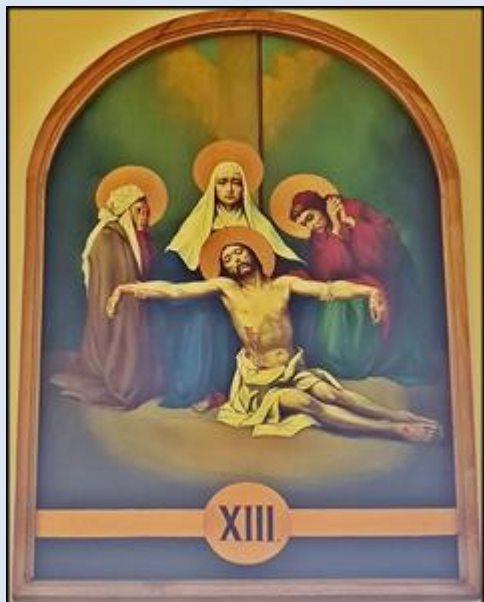

Błogosławieństwo
Bożego

Składam
Wszystkim Panom i Paniom

FUNDATOR
WITRAŻA
STEFANIA I
JAN

FUNDATOR WITRAŻA
RODZICE DZIECI
KOMUNIJNYCH

FUNDATOR - KOBILEC
TAKOŻE NIECIEKA WSP 2004

FUNDATOR
KONSTANTYNA POLAK

FUNDATOR
WITRAŻA:
KATARZYNA
LOMAN - FLAK

FUNDATOR WITRAŻA:
BOŻENA DUNGOWA

MARIA
I ANDRZEJ
STANISZ
FUNDATOR
WITRAŻA:

FUNDATOR WITRAŻA:
Z.A. A. Z. BANAS

zdjęcia: pw

[POWRÓT DO STRONY GŁÓWNEJ IKONOGRAFII](#)