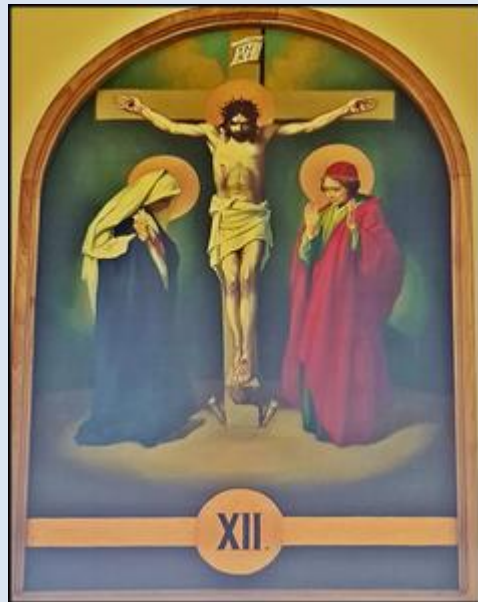

Błogosławieństwo
Bożego

Składam
Wszystkim Panom i Paniom

FUNDATOR
WITRAŻA
STEFANIA I
JAN

FUNDATOR WITRAŻA
RODZICE DZIECI
KOMUNIJNYCH

FUNDATOR - KOBILEC
TAKOŻE NIECIEKA WSP 2004

FUNDATOR
KONSTANTYNA POLAK

FUNDATOR
WITRAŻA:
KATARZYNA
LOMAN - FLAK

FUNDATOR WITRAŻA:
BOŻENA DUNGOWA

MARIA
I ANDRZEJ
STANISZ
FUNDATOR
WITRAŻA:

FUNDATOR WITRAŻA:
Z.A. A. Z. BANAS

zdjęcia: pw

[POWRÓT DO STRONY GŁÓWNEJ IKONOGRAFII](#)