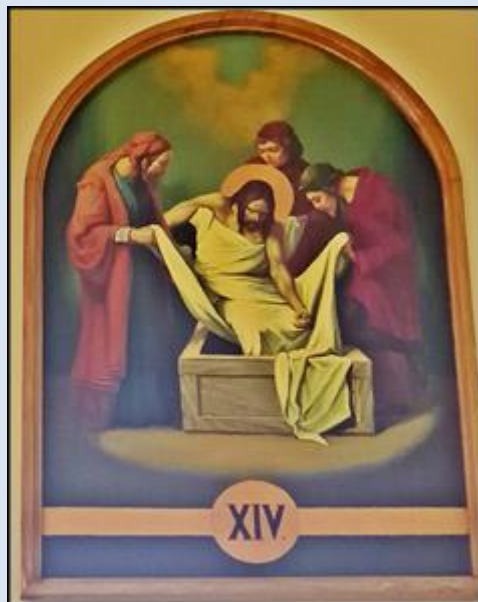

Błogosławieństwo
Bożego

Składam
Wszystkim Panom i Paniom

FUNDATOR
WITRAŻA
STEFANIA I
JAN

FUNDATOR WITRAŻA
RODZICE DZIECI
KOMUNIJNYCH

FUNDATOR - KOBILEC
TAKOŻE NIECIEKA WSP 2004

FUNDATOR
KONSTANTYNA POLAK

FUNDATOR
WITRAŻA:
KATARZYNA
LOMAN - FLAK

FUNDATOR WITRAŻA:
BOŻENA DUNGOWA

MARIA
I ANDRZEJ
STANISZ
FUNDATOR
WITRAŻA:

FUNDATOR WITRAŻA:
Z.A. A. Z. BANAS

zdjęcia: pw

[POWRÓT DO STRONY GŁÓWNEJ IKONOGRAFII](#)