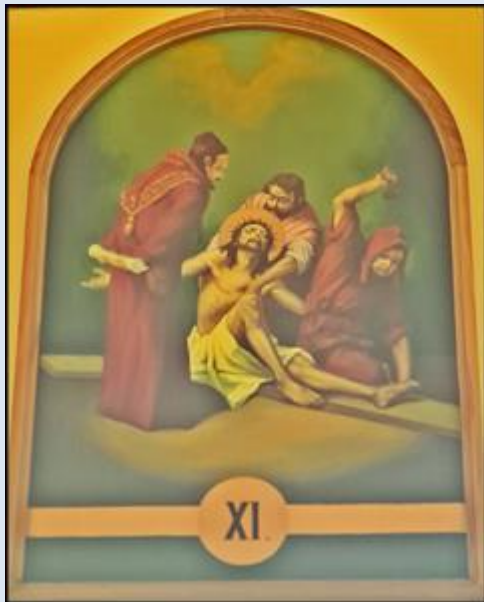

Błogosławieństwo
Bożego

Składam
Wszystkim Panom i Paniom

FUNDATOR
WITRAŻA
STEFANIA I
JAN

FUNDATOR WITRAŻA
RODZICE DZIECI
KOMUNIJNYCH

FUNDATOR - KOBILEC
TAKOŻE NIECIEKA WSP 2004

FUNDATOR
KONSTANTYNA POLAK

FUNDATOR
WITRAŻA:
KATARZYNA
LOMAN - FLAK

FUNDATOR WITRAŻA:
BOŻENA DUNGOWA

MARIA
I ANDRZEJ
STANISZ
FUNDATOR
WITRAŻA:

FUNDATOR WITRAŻA:
Z.A. A. Z. BANAS

zdjęcia: pw

[POWRÓT DO STRONY GŁÓWNEJ IKONOGRAFII](#)