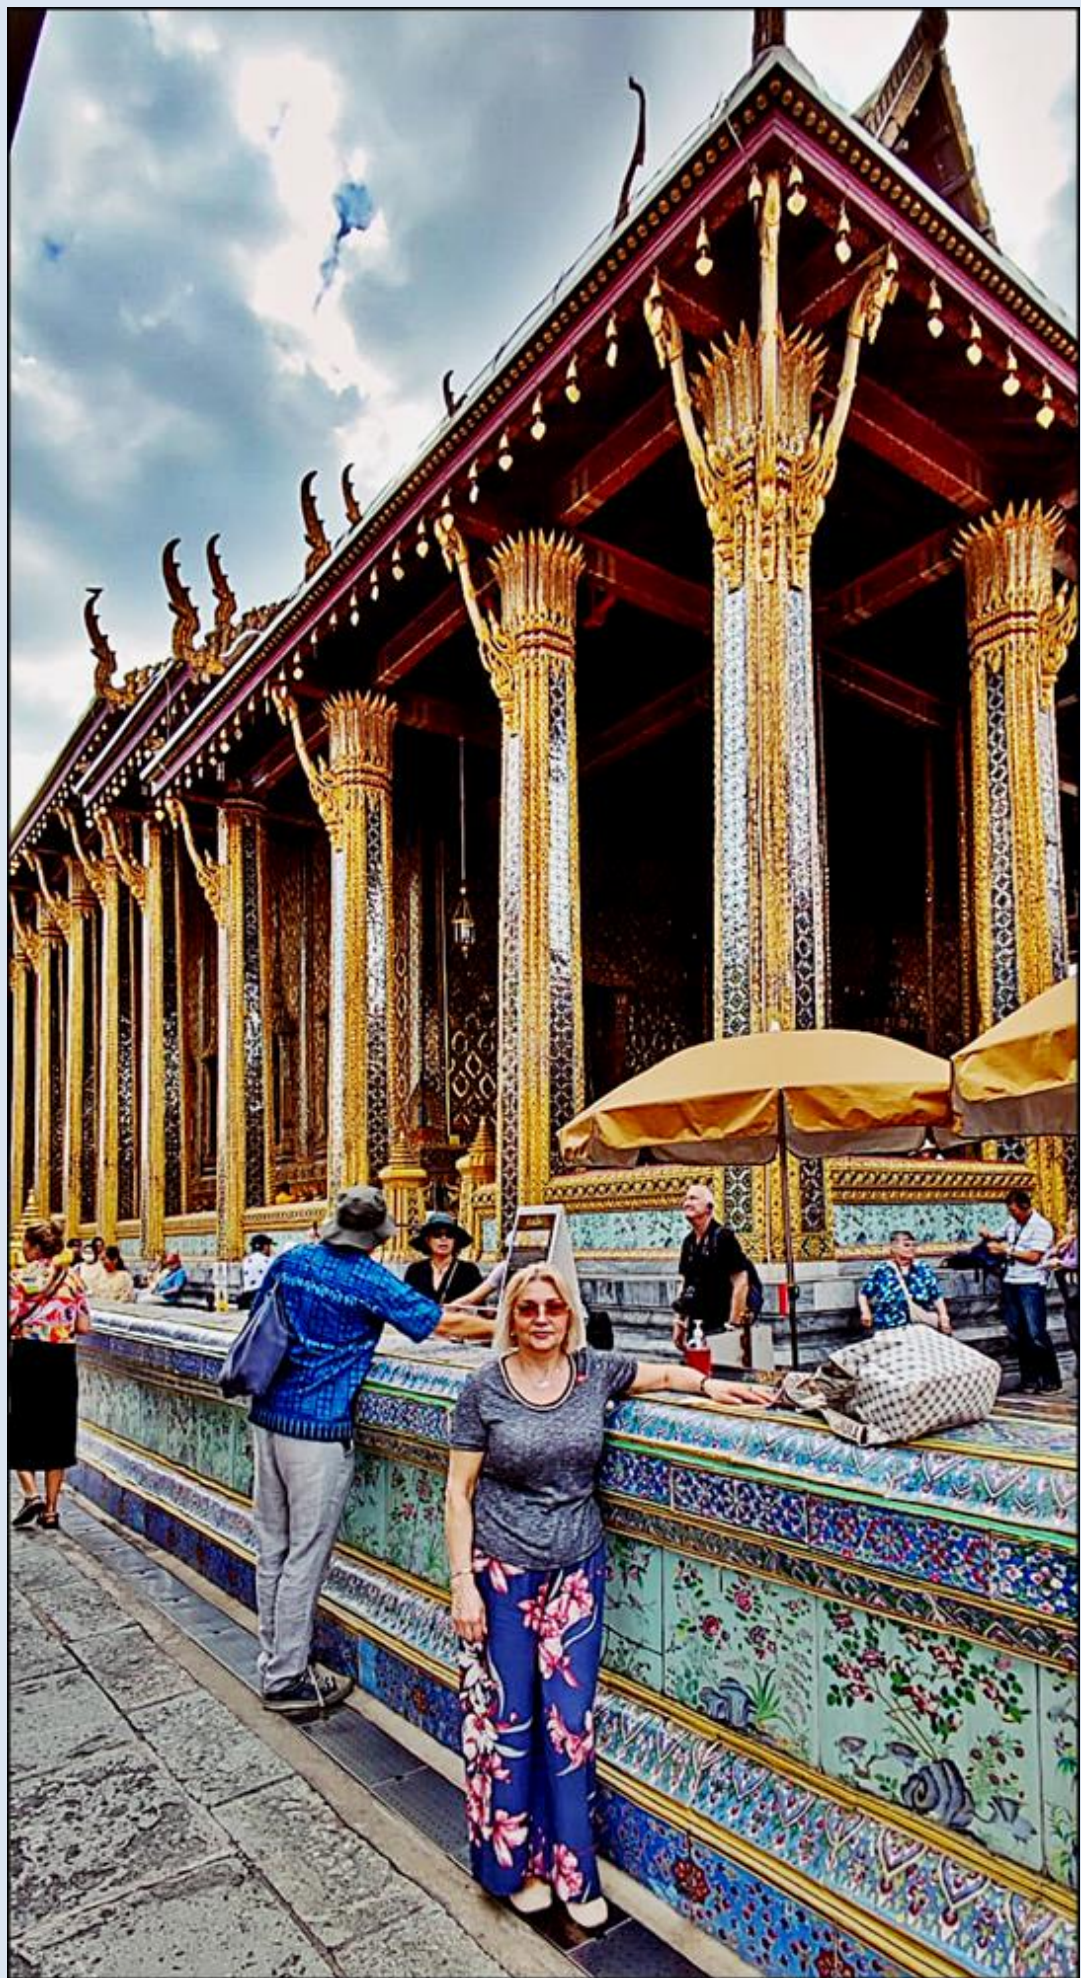

TAJLANDIA

Bangkok

Świątynia Szmaragdowego Buddy

Szmaragdowy Budda w różnych szatach

zdjęcia: Aniela Gorzawska i Monika Domańska

zdjęcia w czerwonym obramowaniu zapożyczono z:
<https://tajlandiafaq.pl/swiatynia-szmaragdowego-buddy-wat-phra-kaew/>

[POWRÓT DO STRONY GŁÓWNEJ IKONOGRAFII](#)