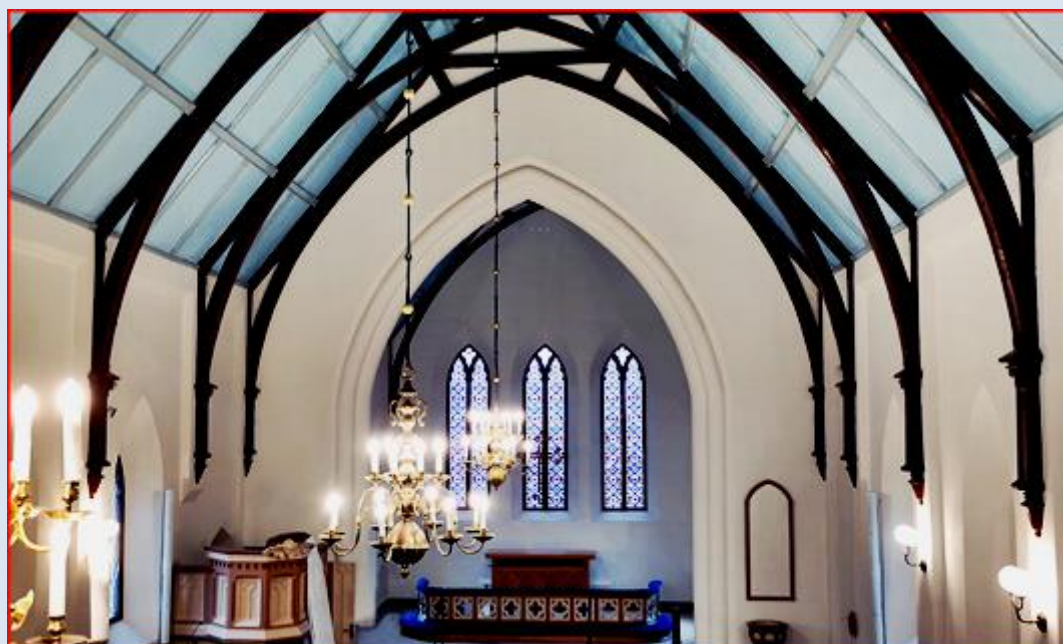

SZWECJA

Göteborg

Kaplica pw. św. Birgitty (Brygidy)
([opis](#))

zdjęcia: Robert Nitecki

zdjęcia w czerwonym obramowaniu zapożyczono z:
<http://www.cmcbygg.se/referenser/st-birgitta-kapell-1/>
<https://www.tradera.com/item/270107/392997661/goteborg-sankta-birgittas-kapell>