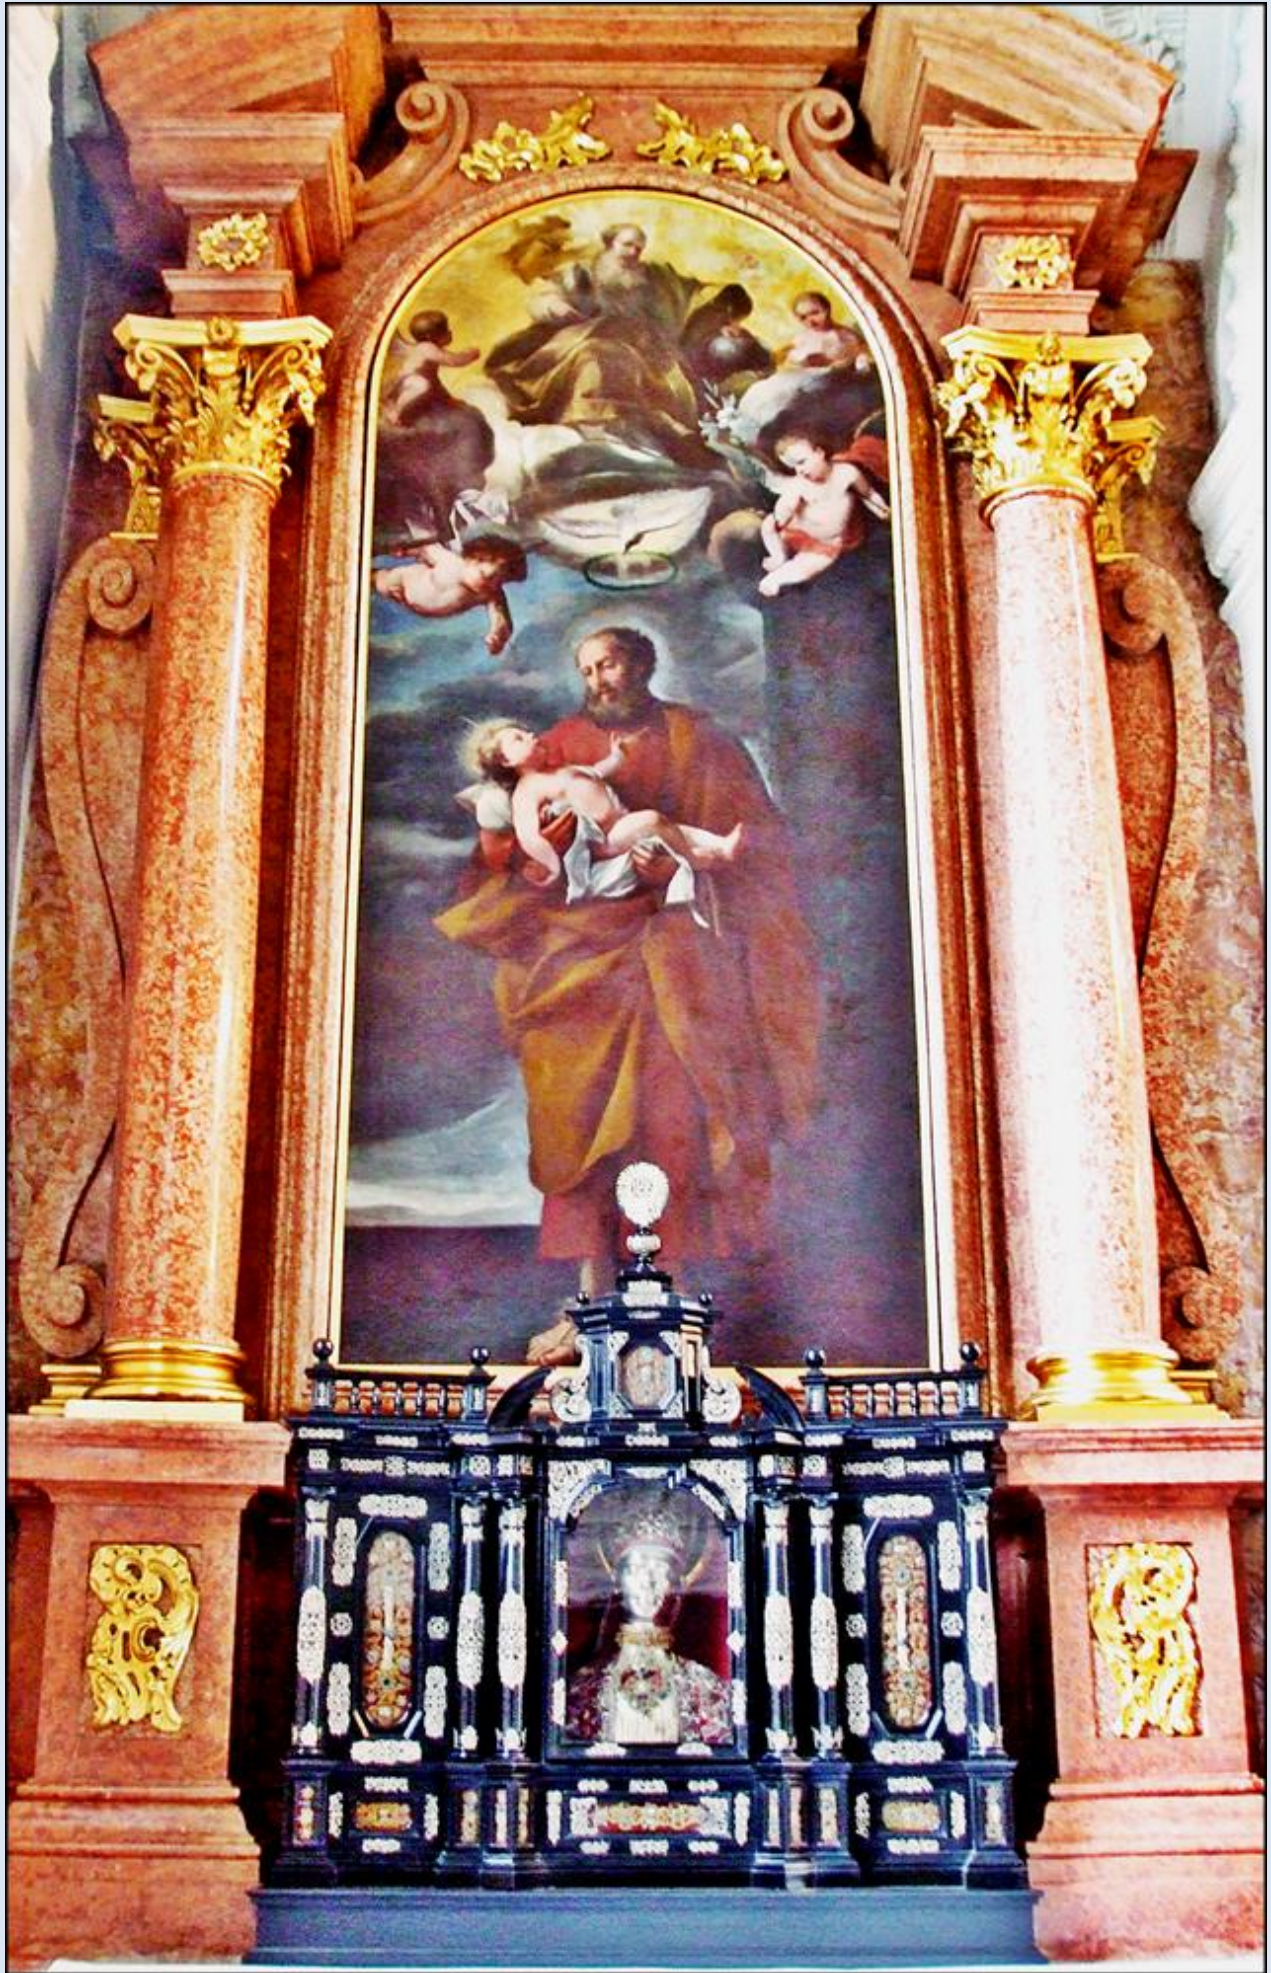

SZWAJCARIA

Lucerna

Kościół pw.
św. Franciszka Ksawerego
([opis](#))

zdjęcia: tsw

[POWRÓT DO STRONY GŁÓWNEJ IKONOGRAFII](#)