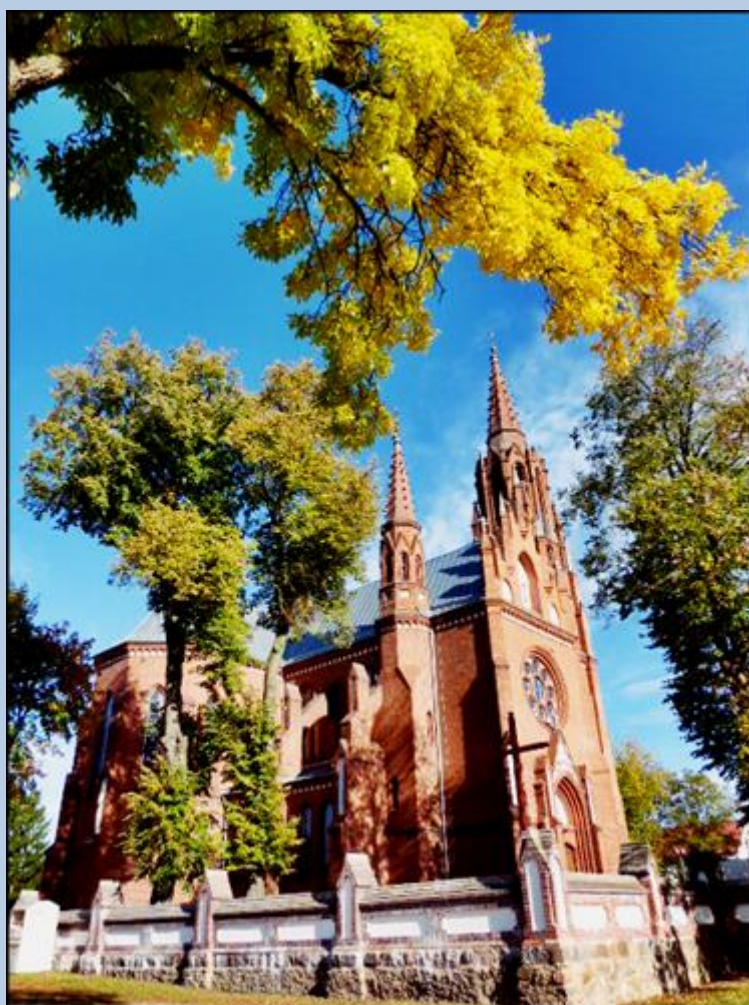

Sztabin
(Woj. Podlaskie)

**Kościół pw.
św. Jakuba Apostoła**
([o kościele](#))

zdjęcia: *Jan Nitecki*

zdjęcia w czerwonej obwódce zapożyczono z:
http://www.ciekawepodlasie.pl/image/10364/Kosciol_par_pw_sw_Jakuba_z_1910r.jpg