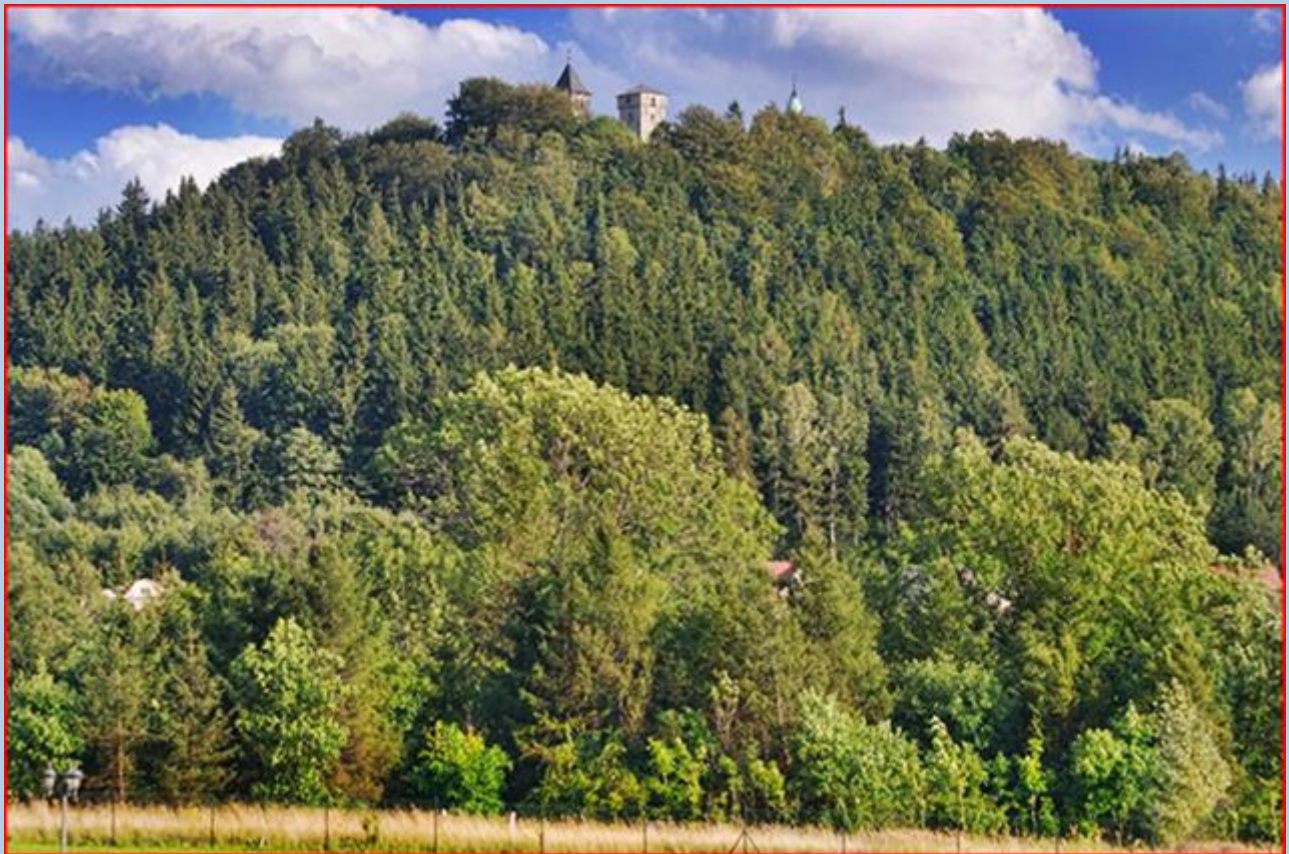

Szczytna
(Woj. Dolnośląskie)

Kaplica zamkowa
pw. MB Królowej Polski
([opis kaplicy](#))

zdjęcia: Jan Nitecki

zdjęcia w czerwonej obwódce zapożyczono z:
<http://www.polskaniezwykla.pl/pictures/original/282873.jpg>
<https://wakacjezdzieciakiem.pl/media/reviews/photos/original/86/17/4d/258-main-93-1553844498.jpg>