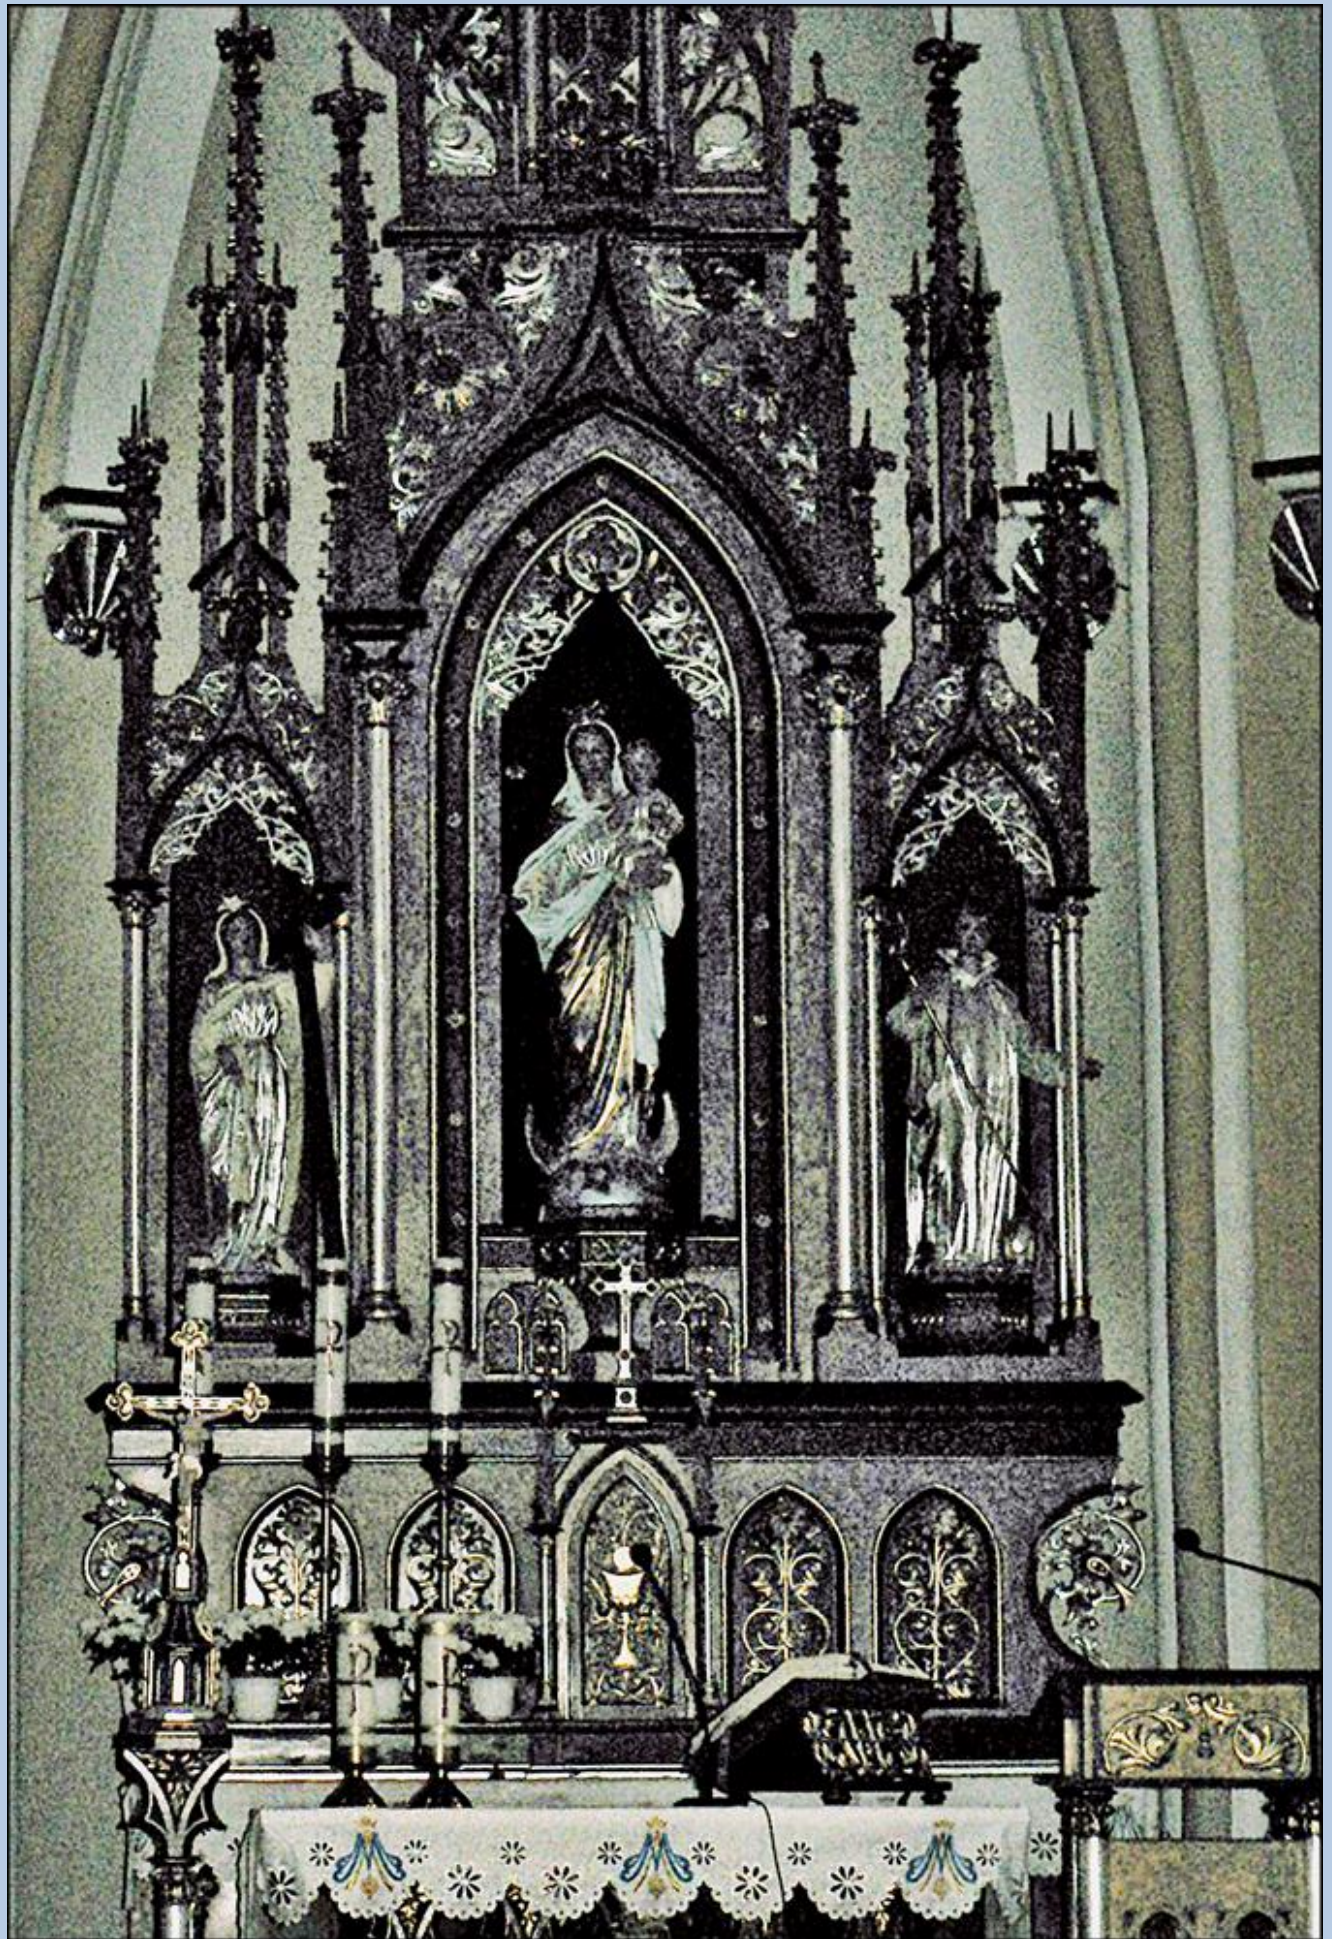

Szczytna
(Woj. Dolnośląskie)

Kaplica zamkowa
pw. MB Królowej Polski
([opis kaplicy](#))

zdjęcia: Jan Nitecki

zdjęcia w czerwonej obwódce zapożyczono z:
<http://www.polskaniezwykla.pl/pictures/original/282873.jpg>
<https://wakacjezdzieciakiem.pl/media/reviews/photos/original/86/17/4d/258-main-93-1553844498.jpg>