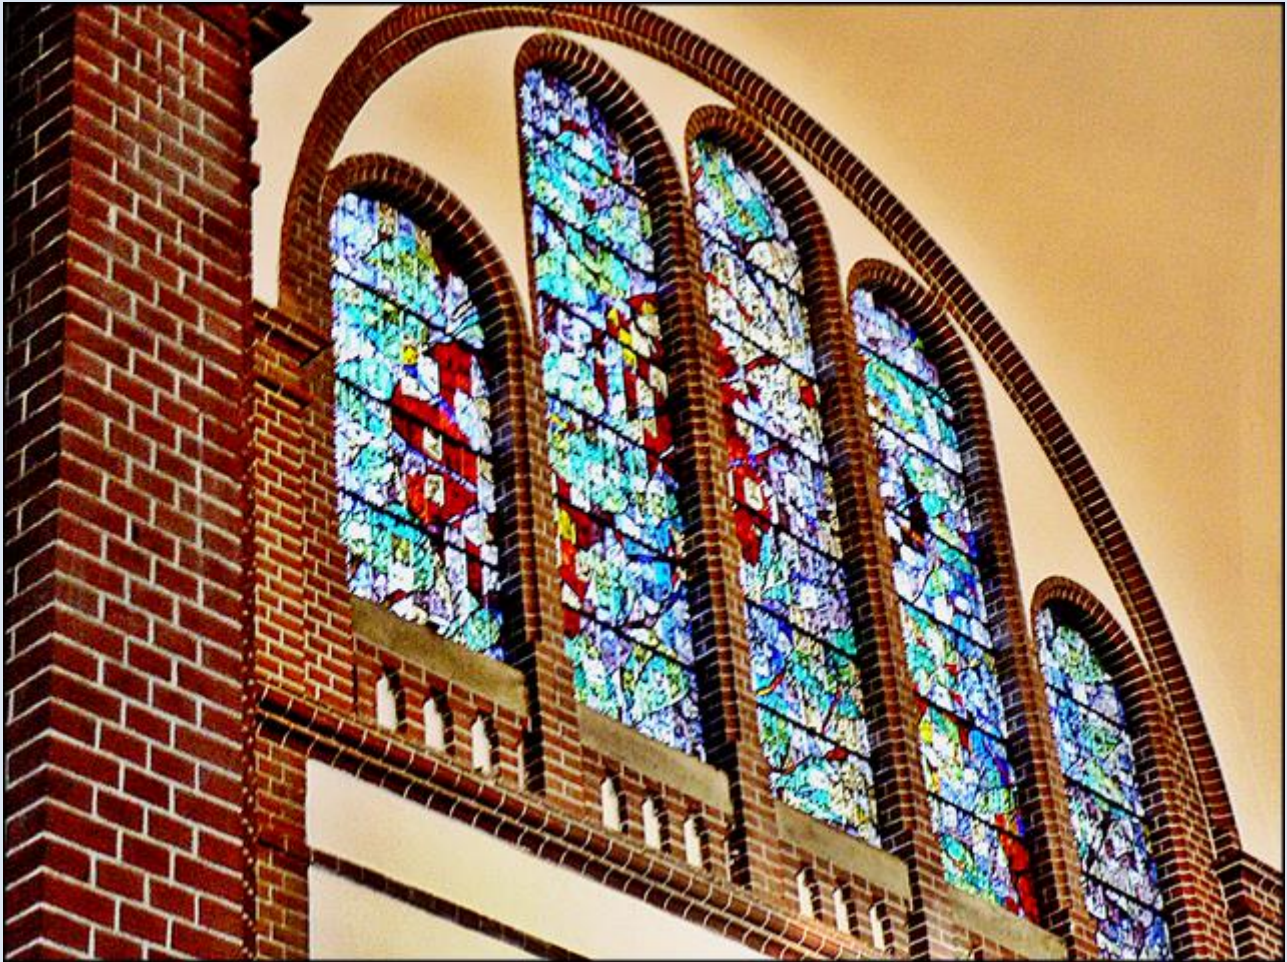

Szczecin
(Woj. Zachodniopomorskie)

**Kaplica
Cmentarza Centralnego**
([opis kaplicy](#))

zdjęcia: Jan Nitecki