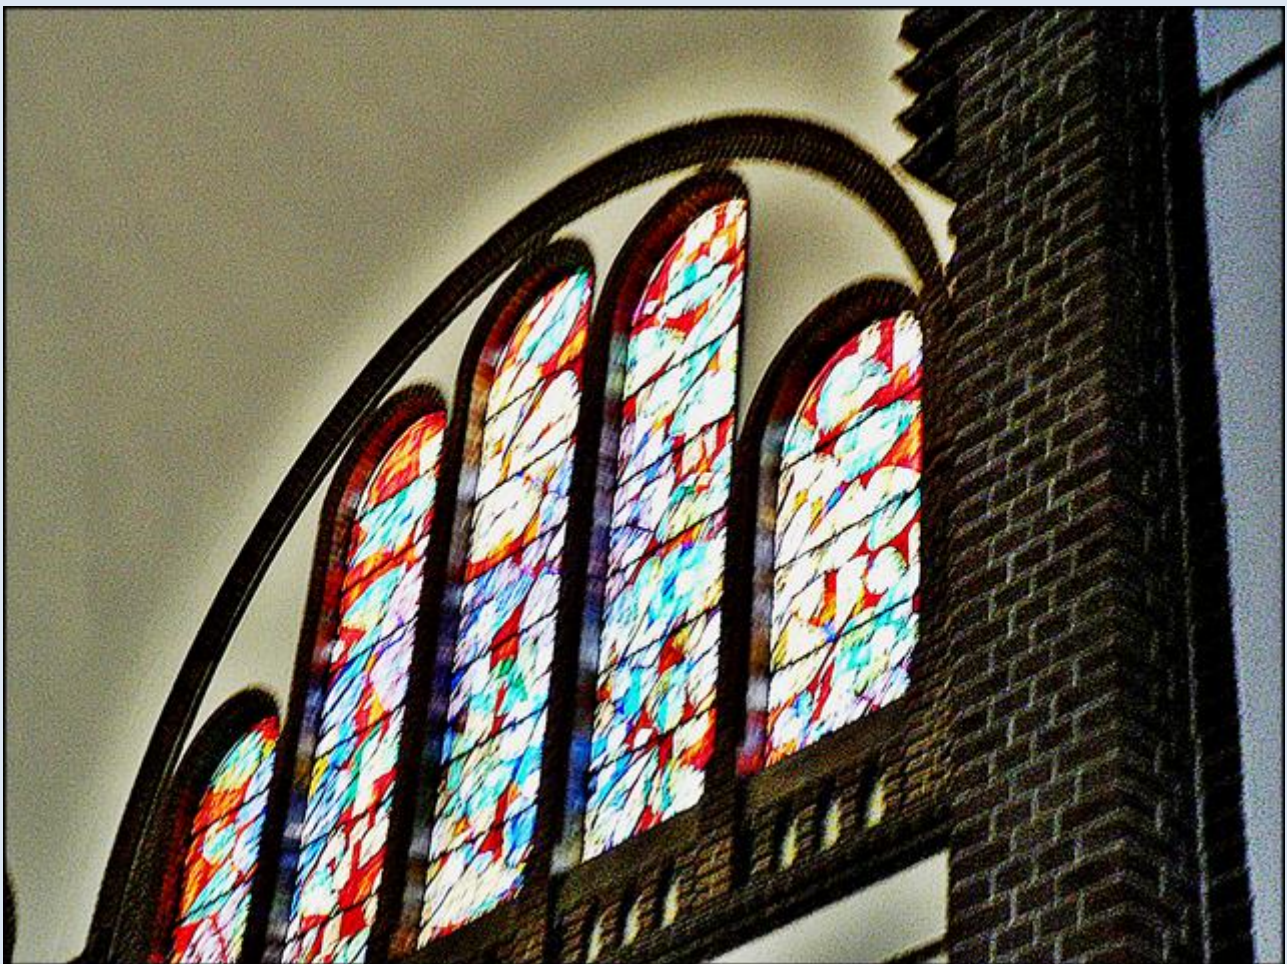

Szczecin
(Woj. Zachodniopomorskie)

**Kaplica
Cmentarza Centralnego**
([opis kaplicy](#))

zdjęcia: Jan Nitecki