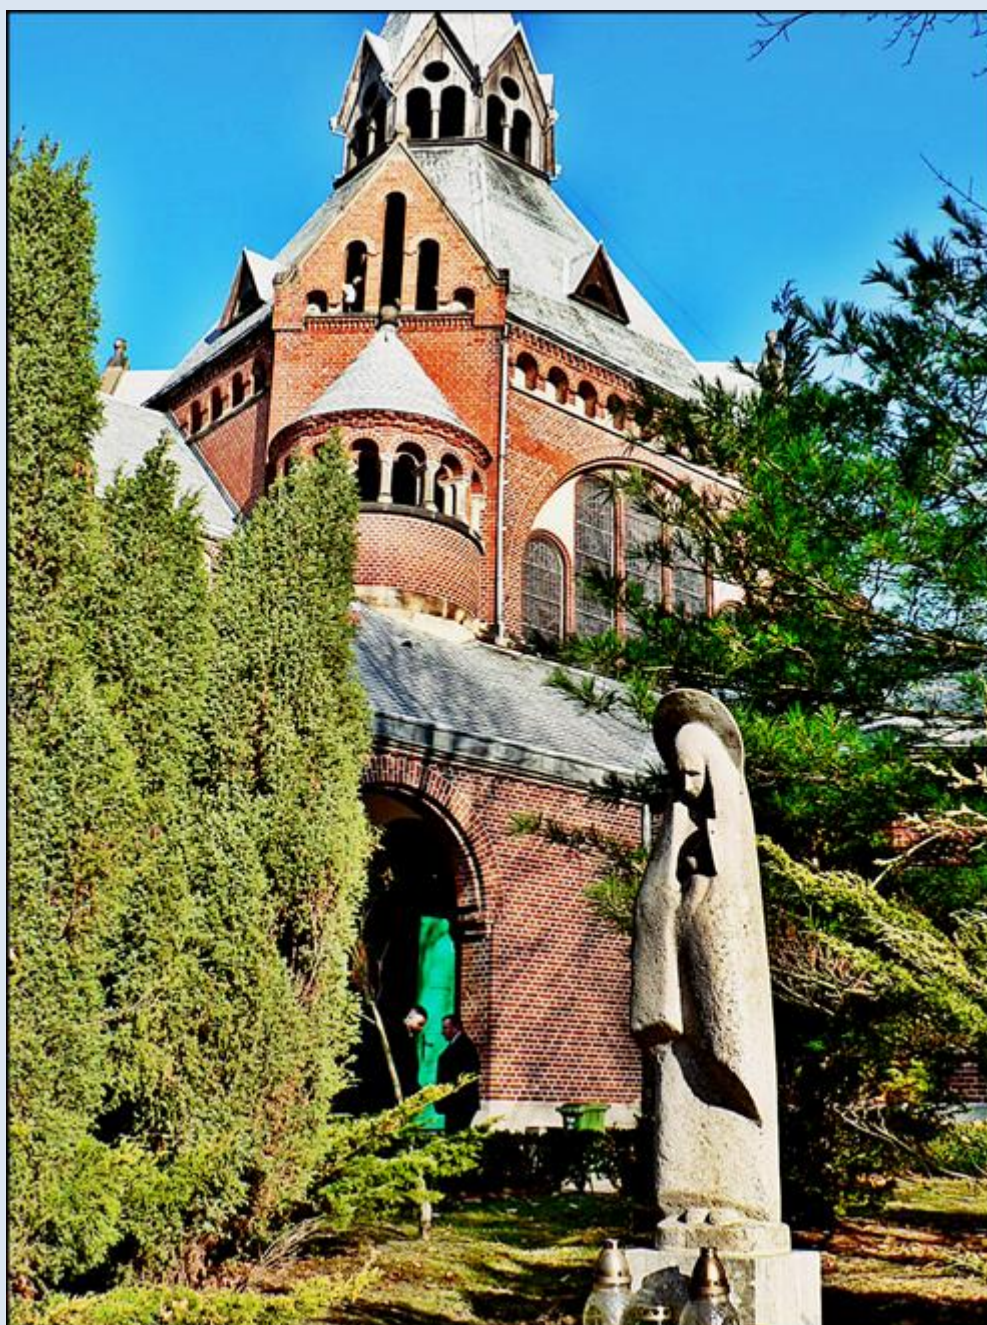

Szczecin
(Woj. Zachodniopomorskie)

**Kaplica
Cmentarza Centralnego**
([opis kaplicy](#))

zdjęcia: Jan Nitecki