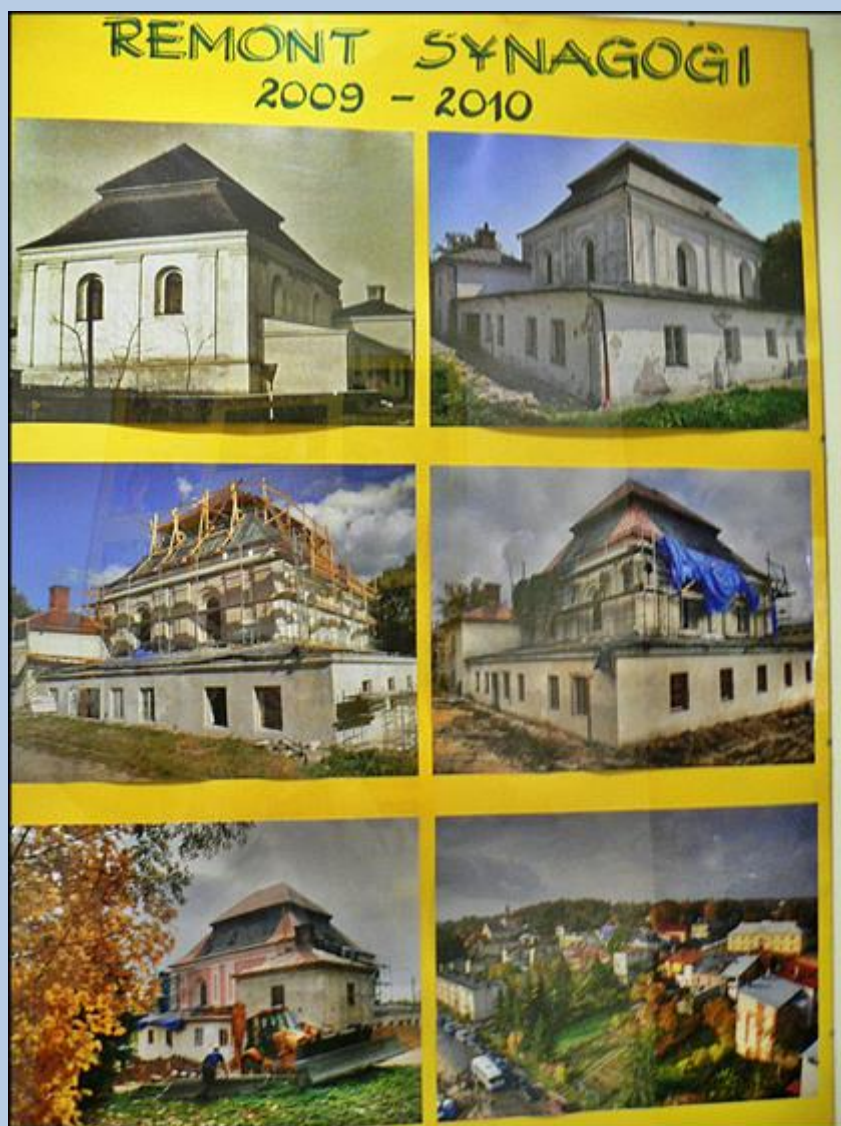

Szczebrzeszyn
(Woj. Lubelskie)

Synagoga
([o synagodze](#))

zdjęcia: *Jan Nitecki*

zdjęcia w czerwonej obwódce zapożyczono z:
http://hygge-blog.com/wp-content/uploads/2018/10/IMG_1089-1024x474.jpg