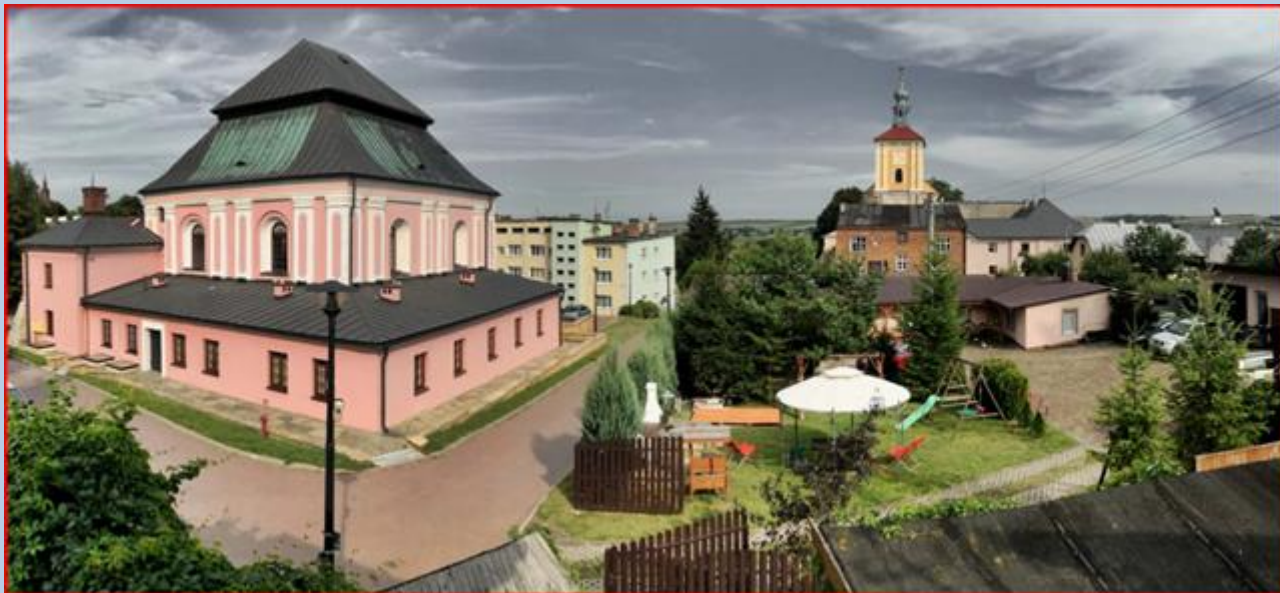

Szczebrzeszyn
(Woj. Lubelskie)

Synagoga
([o synagodze](#))

zdjęcia: *Jan Nitecki*

zdjęcia w czerwonej obwódce zapożyczono z:
http://hygge-blog.com/wp-content/uploads/2018/10/IMG_1089-1024x474.jpg