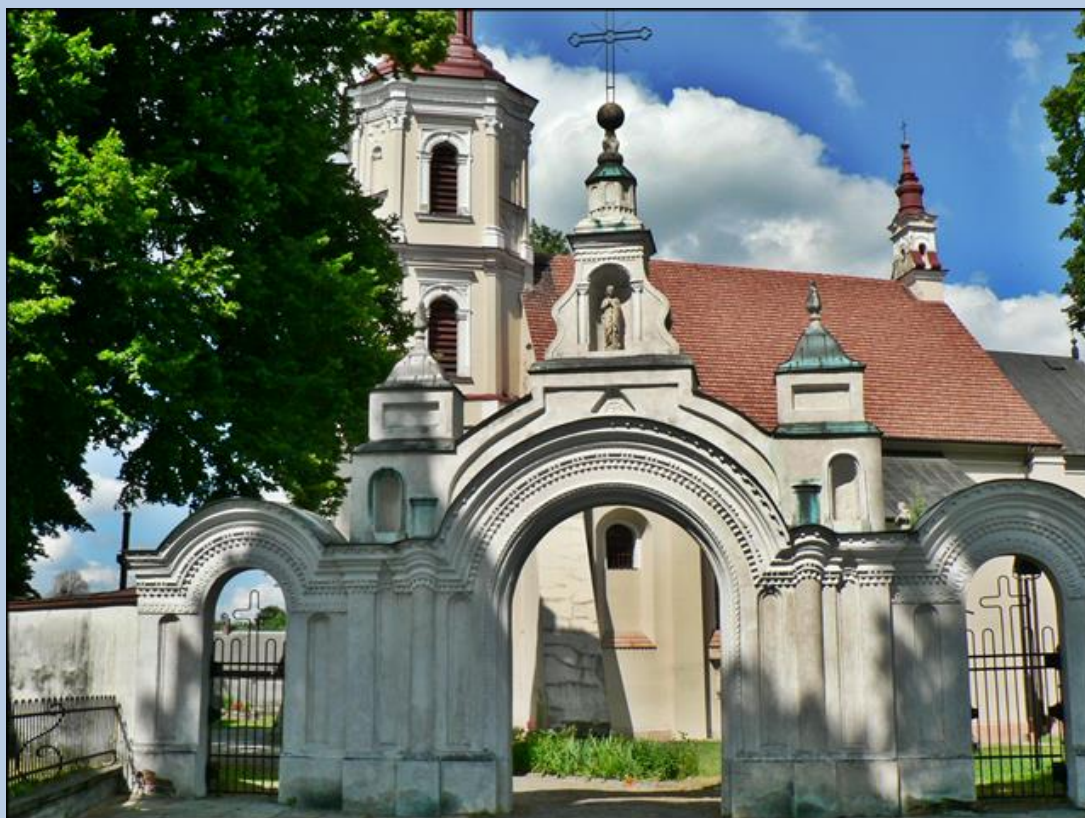

Szczebrzeszyn
(Woj. Lubelskie)

**Kościół pw.
św. Mikołaja**
([o kościele](#))

zdjęcia: *Jan Nitecki*

zdjęcia w czerwonej obwódce zapożyczono z:
<https://static.polskieszlaki.pl/zdjecia/wycieczki/2015-06/szczebrzeszyn-10.jpg>
<http://www.lgdnaszerzocze.pl/wp-content/uploads/2016/07/04-7.jpg>
<http://mikolaj-szczebrzeszyn.pl/wp-content/uploads/2014/09/P1030972-2.jpg>