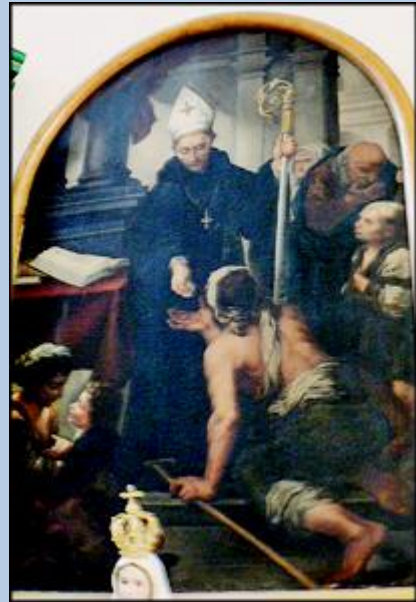

Szczebrzeszyn
(Woj. Lubelskie)

**Kościół pw.
św. Katarzyny**
(Nr zabytku 1420, A/1460)

zdjęcia: Jan Nitecki