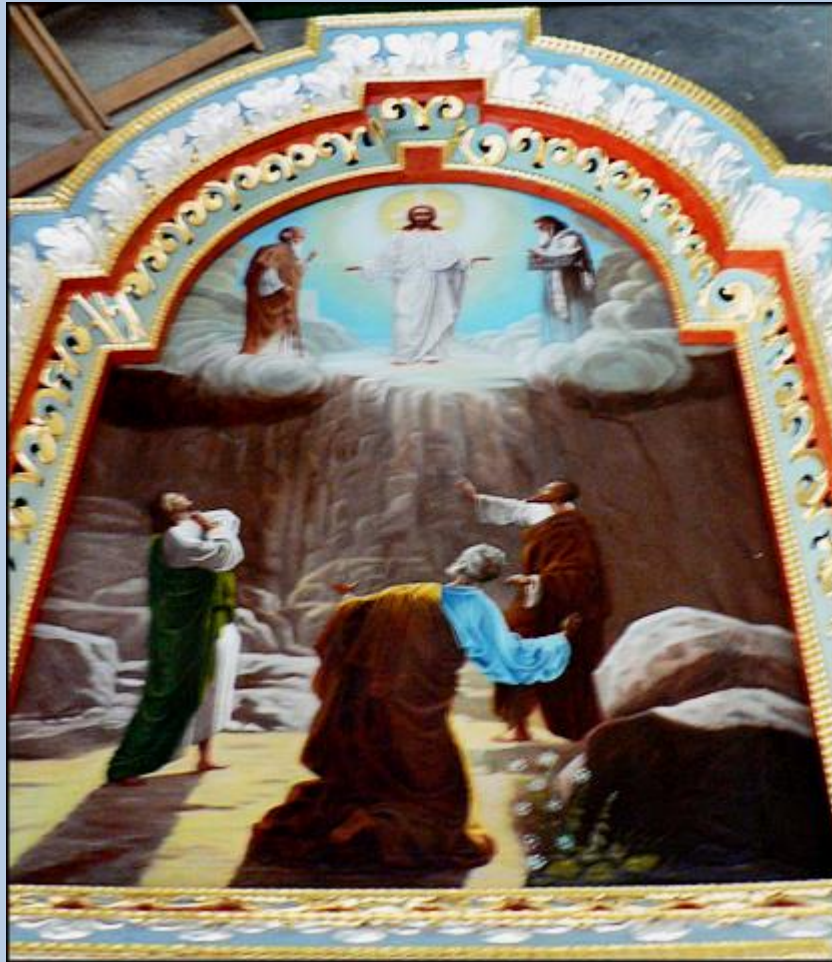

Szczebrzeszyn
(Woj. Lubelskie)

**Kościół pw.
św. Katarzyny**
(Nr zabytku 1420, A/1460)

zdjęcia: Jan Nitecki