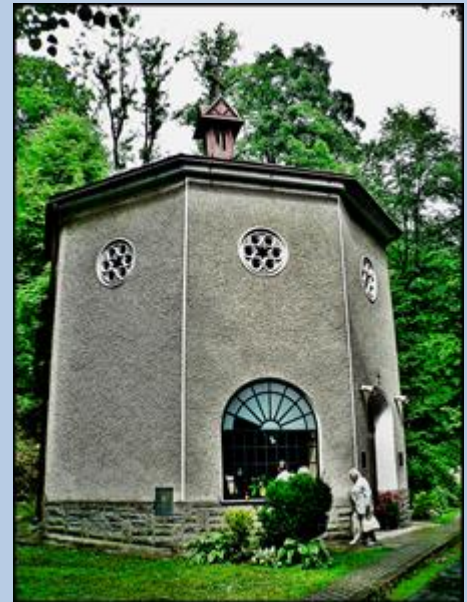

Szczawnica
(Woj. Małopolskie)

**Kaplica pw.
MB Częstochowskiej**
([historia kaplicy](#))

zdjęcia: Jan Nitecki