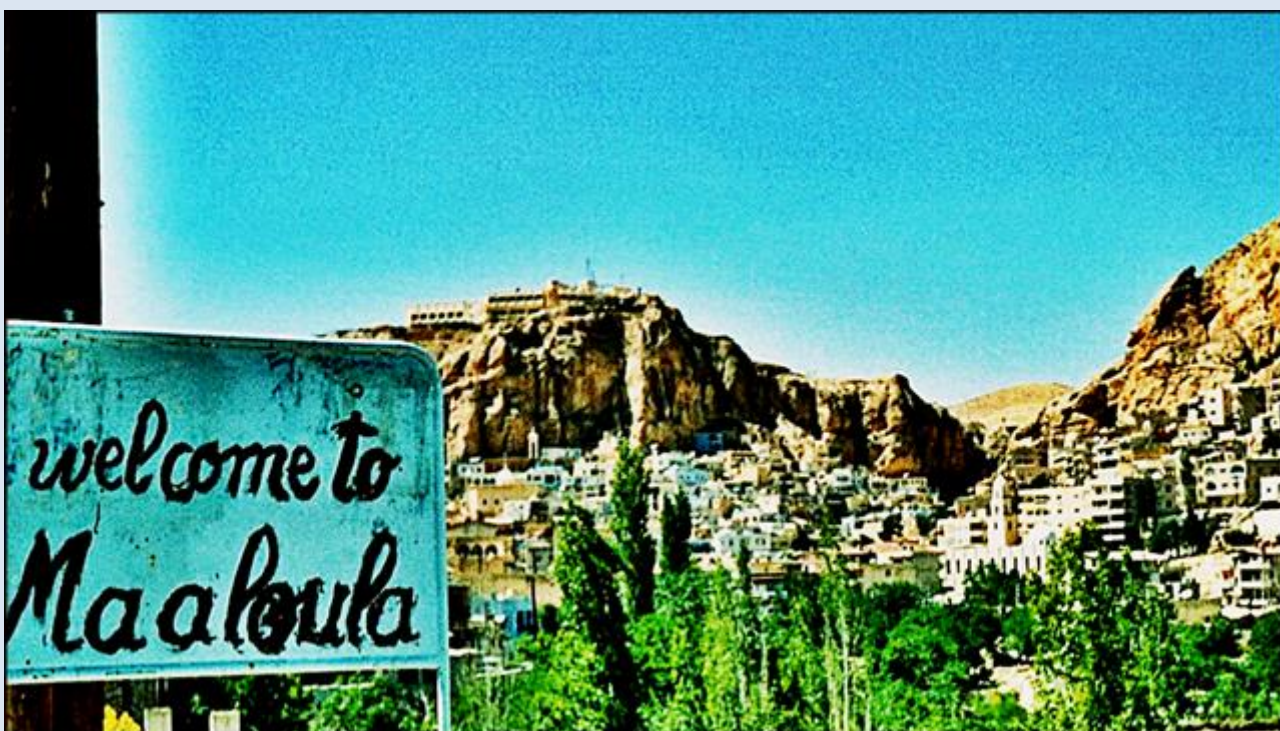

SYRIA

Maluli

Klasztor św. Tekli
([opis](#))

zdjęcia: Jan Nitecki

[POWRÓT DO STRONY GŁÓWNEJ IKONOGRAFII](#)