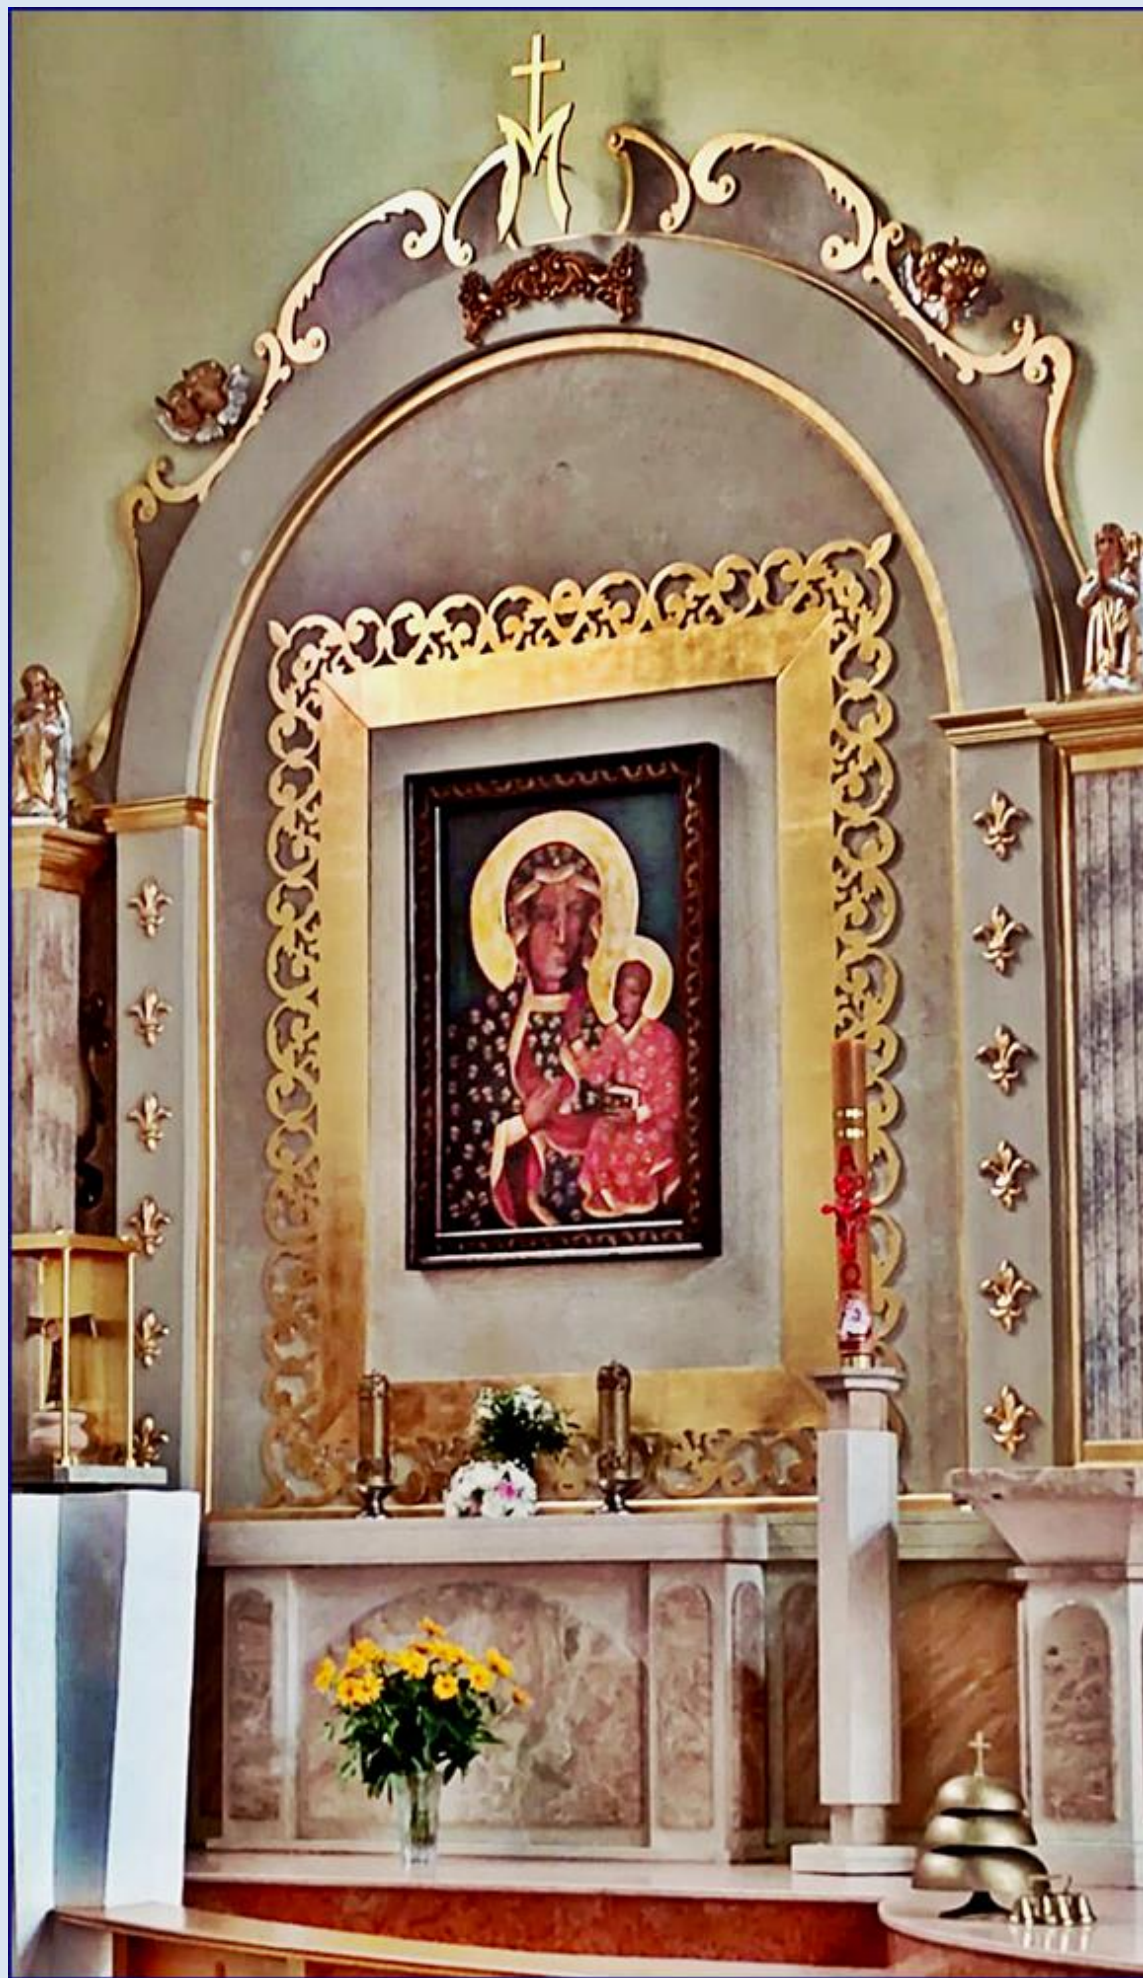

**Świnoujście**  
(Woj. Zachodniopomorskie)

**Sanktuarium**  
**Chrystusa Króla**

ołtarz główny w roku 2008

ołtarz w lutym 2022 roku

ołtarz w lipcu roku 2022

korweta wisi niezmiennie

*zdjęcia: tsw (2008)*

*zdjęcia w niebieskiej obwódce: R.H. (2022)*

*zdjęcia w czerwonym obramowaniu zapożyczono z:*

<https://www.eswinoujscie.pl/2022/02/21/2022-sanktuarium-chrystusa-krola-w-swinoujsciu-foto/>  
<https://www.eswinoujscie.pl/2020/11/21/123-swinoujscie-w-niedziele-uroczystosc-chrystusa-krola/>