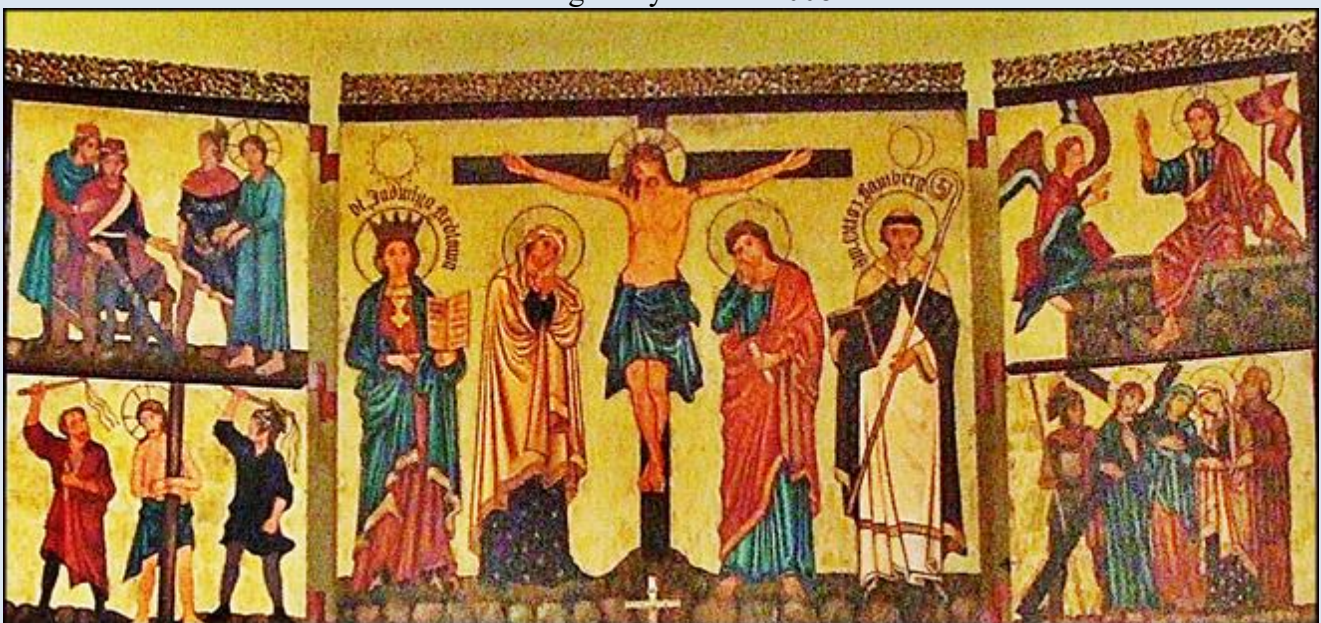

**Świnoujście**  
(Woj. Zachodniopomorskie)

**Sanktuarium**  
**Chrystusa Króla**

ołtarz główny w roku 2008

ołtarz w lutym 2022 roku

ołtarz w lipcu roku 2022

korweta wisi niezmiennie

*zdjęcia: tsw (2008)*

*zdjęcia w niebieskiej obwódce: R.H. (2022)*

*zdjęcia w czerwonym obramowaniu zapożyczono z:*

<https://www.eswinoujscie.pl/2022/02/21/2022-sanktuarium-chrystusa-krola-w-swinoujsciu-foto/>  
<https://www.eswinoujscie.pl/2020/11/21/123-swinoujscie-w-niedziele-uroczystosc-chrystusa-krola/>