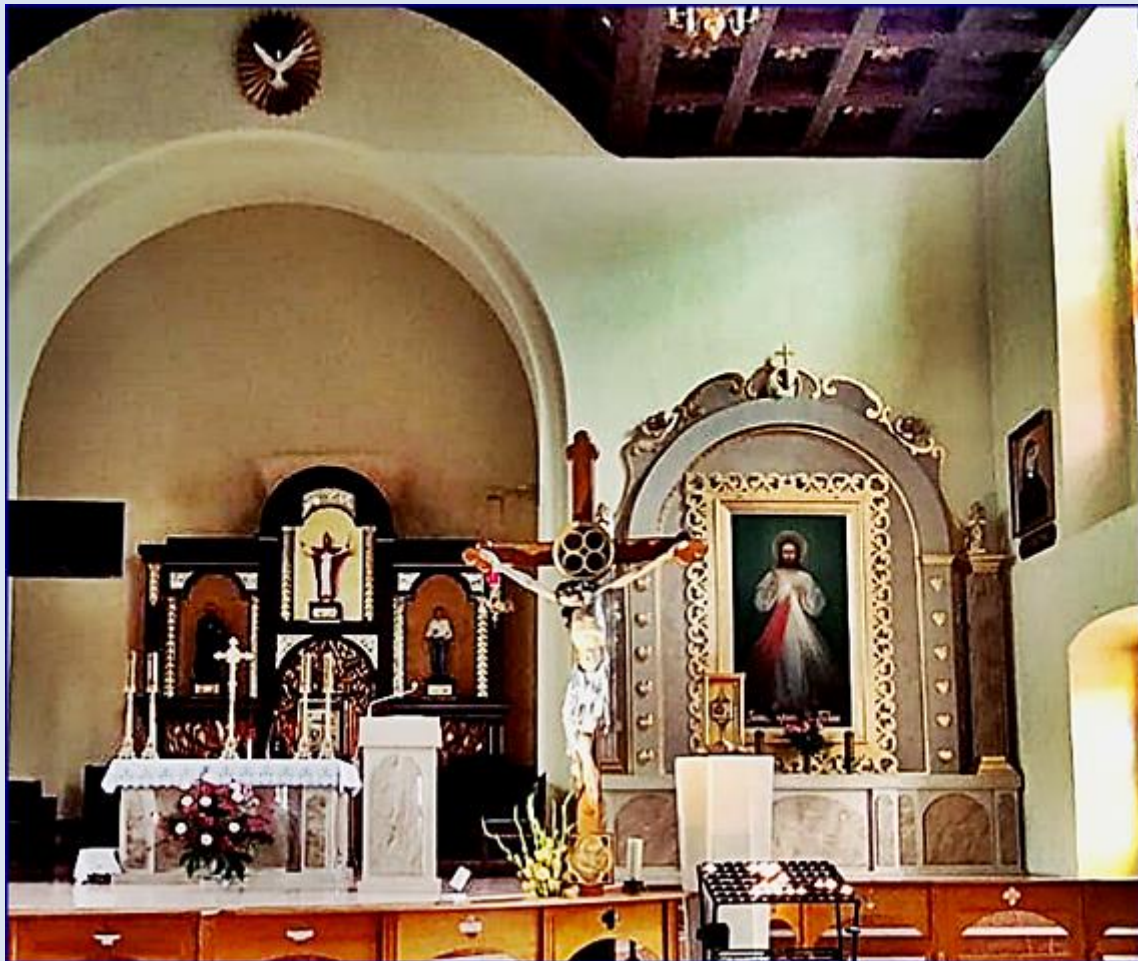

**Świnoujście**  
(Woj. Zachodniopomorskie)

**Sanktuarium**  
**Chrystusa Króla**

ołtarz główny w roku 2008

ołtarz w lutym 2022 roku

ołtarz w lipcu roku 2022

korweta wisi niezmiennie

*zdjęcia: tsw (2008)*

*zdjęcia w niebieskiej obwódce: R.H. (2022)*

*zdjęcia w czerwonym obramowaniu zapożyczono z:*

<https://www.eswinoujscie.pl/2022/02/21/2022-sanktuarium-chrystusa-krola-w-swinoujsciu-foto/>  
<https://www.eswinoujscie.pl/2020/11/21/123-swinoujscie-w-niedziele-uroczystosc-chrystusa-krola/>