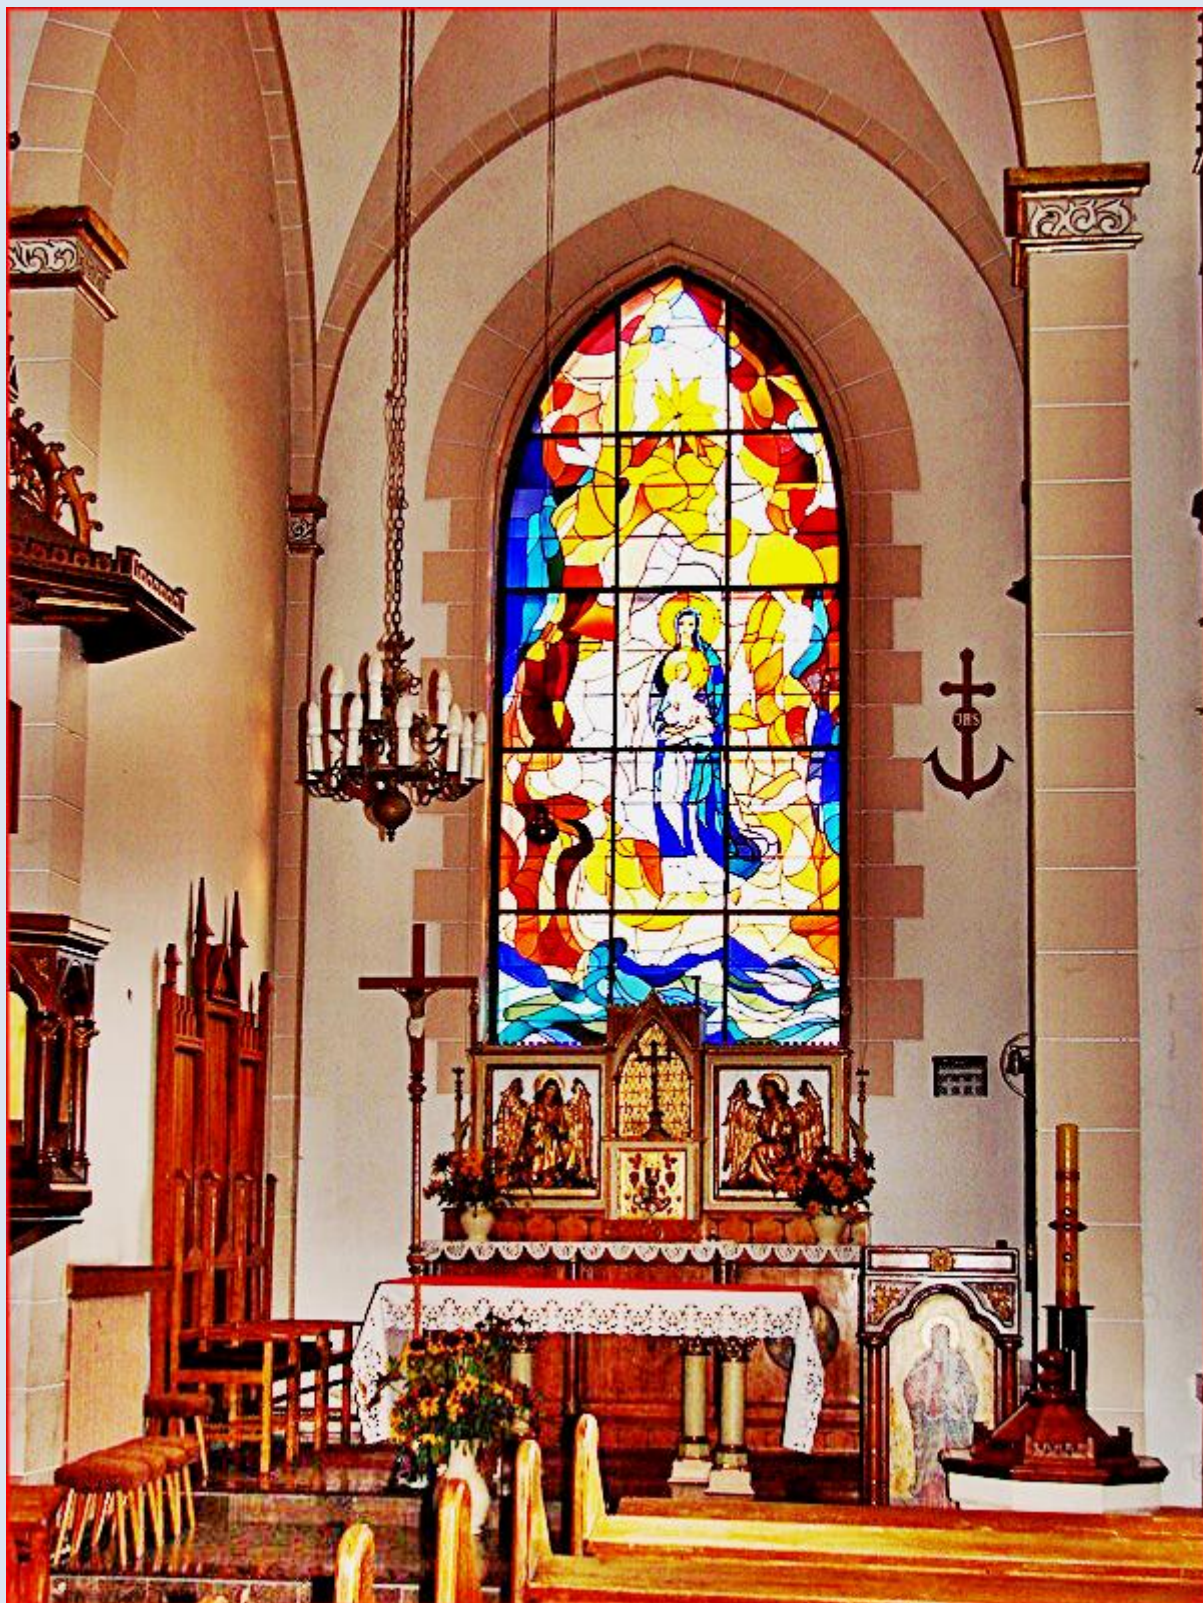

Świnoujście
(Woj. Zachodniopomorskie)

Kościół pw. MB Gwiazdy Morza
(Stella Maria)

zdjęcia: tsw

zdjęcia w czerwonym obramowaniu zapożyczono z:
<http://www.polskaniezwykla.pl/web/place/gallery,3,13814.html>

[POWRÓT DO STRONY GŁÓWNEJ IKONOGRAFII](#)