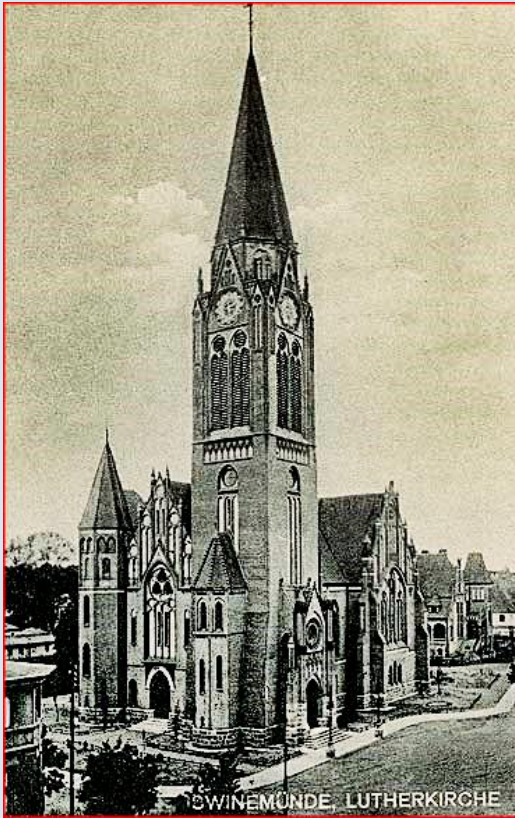

Świnoujście
(Woj. Zachodniopomorskie)

**Kościół Ewangelicki
pw. Marcina Lutra**

z lewej: Widok przedwojenny z iglicą na wieży

zdjęcia: tsw

zdjęcia w czerwonym obramowaniu zapożyczono z:

<https://www.iswinoujscie.pl/artykuly/18002/>
<https://www.swinoujskie.info/2016/04/10/historia-pewnej-koscielnej-wiezy/>

[POWRÓT DO STRONY GŁÓWNEJ IKONOGRAFII](#)