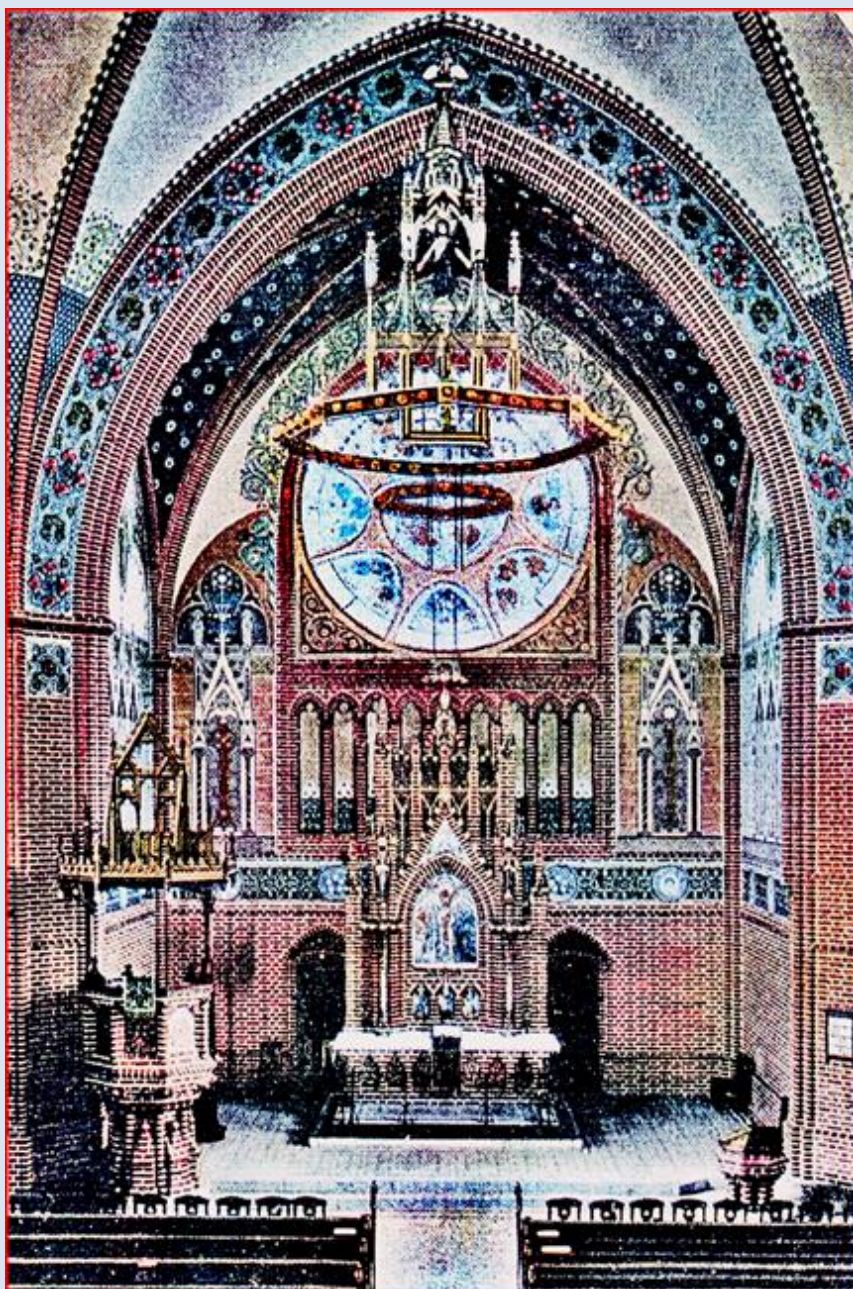

Świnoujście
(Woj. Zachodniopomorskie)

**Kościół Ewangelicki
pw. Marcina Lutra**

z lewej: Widok przedwojenny z iglicą na wieży

zdjęcia: tsw

zdjęcia w czerwonym obramowaniu zapożyczono z:

<https://www.iswinoujscie.pl/artykuly/18002/>
<https://www.swinoujskie.info/2016/04/10/historia-pewnej-koscielnej-wiezy/>

[POWRÓT DO STRONY GŁÓWNEJ IKONOGRAFII](#)