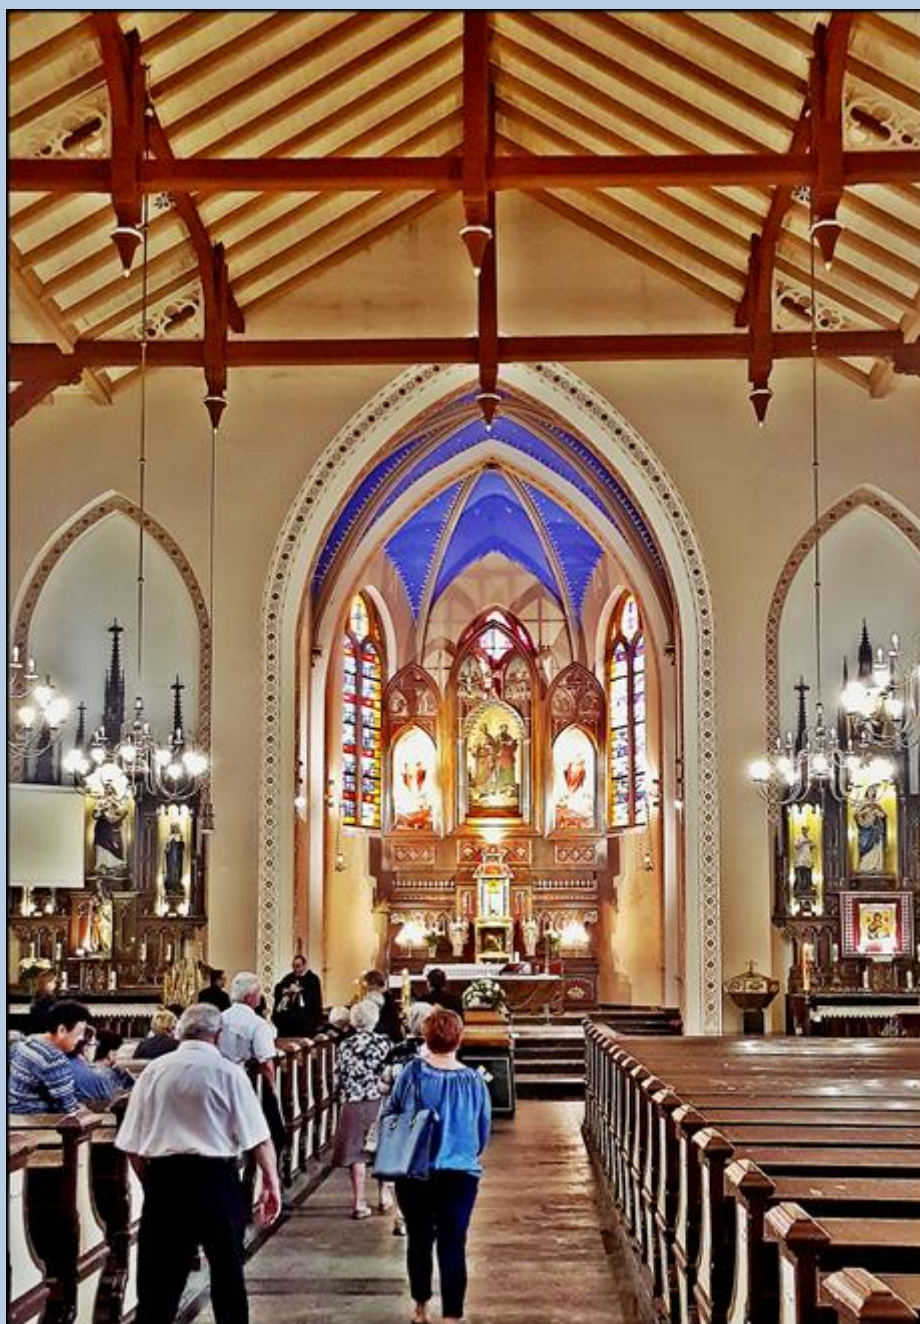

**Świętochłowice**  
(Woj. Śląskie)

**Kościół pw.  
śś. Apostołów Piotra i Pawła**  
([opis kościoła](#))

mf.: Dzisiaj moja dusza  
w Twoje ręce powierzę  
mój Stworzycielu  
i najlepszy Ojciec  
Do domu wracam  
zestrudzony pielgrzym  
a Ty z miłością  
przyjmij mnie z powierzeniem

*zdjęcia: pw*

zdjęcia w czerwonej obwódce zapożyczono z:  
[https://d-art.ppstatic.pl/kadry/k/r/0b/59/527b820141d33\\_o\\_full.jpg](https://d-art.ppstatic.pl/kadry/k/r/0b/59/527b820141d33_o_full.jpg)  
[http://www.parafia-swietochlowice.pl/files/strona\\_glowna/12.jpg](http://www.parafia-swietochlowice.pl/files/strona_glowna/12.jpg)