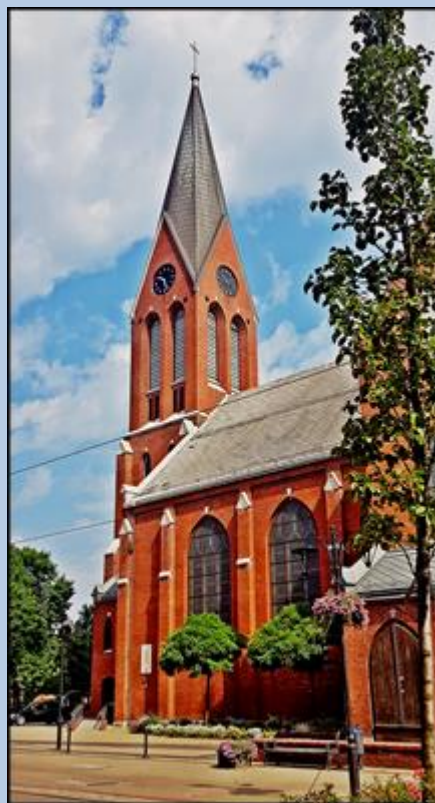

**Świętochłowice**  
(Woj. Śląskie)

**Kościół pw.  
śś. Apostołów Piotra i Pawła**  
([opis kościoła](#))

mf.: Dzisiaj moja dusza  
w Twoje ręce powierzę  
mój Stworzycielu  
i najlepszy Ojciec  
Do domu wracam  
zestrudzony pielgrzym  
a Ty z miłością  
przyjmij mnie z powierzeniem

*zdjęcia: pw*

zdjęcia w czerwonej obwódce zapożyczono z:  
[https://d-art.ppstatic.pl/kadry/k/r/0b/59/527b820141d33\\_o\\_full.jpg](https://d-art.ppstatic.pl/kadry/k/r/0b/59/527b820141d33_o_full.jpg)  
[http://www.parafia-swietochlowice.pl/files/strona\\_glowna/12.jpg](http://www.parafia-swietochlowice.pl/files/strona_glowna/12.jpg)