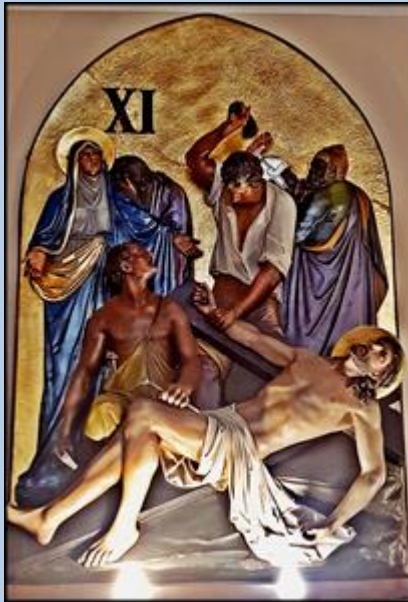

**Świętochłowice**  
(Woj. Śląskie)

**Kościół pw.  
śś. Apostołów Piotra i Pawła**  
([opis kościoła](#))

mf.: Dzisiaj moja dusza  
w Twoje ręce powierzę  
mój Stworzycielu  
i najlepszy Ojciec  
Do domu wracam  
zestrudzony pielgrzym  
a Ty z miłością  
przyjmij mnie z powierzeniem

*zdjęcia: pw*

zdjęcia w czerwonej obwódce zapożyczono z:  
[https://d-art.ppstatic.pl/kadry/k/r/0b/59/527b820141d33\\_o\\_full.jpg](https://d-art.ppstatic.pl/kadry/k/r/0b/59/527b820141d33_o_full.jpg)  
[http://www.parafia-swietochlowice.pl/files/strona\\_glowna/12.jpg](http://www.parafia-swietochlowice.pl/files/strona_glowna/12.jpg)