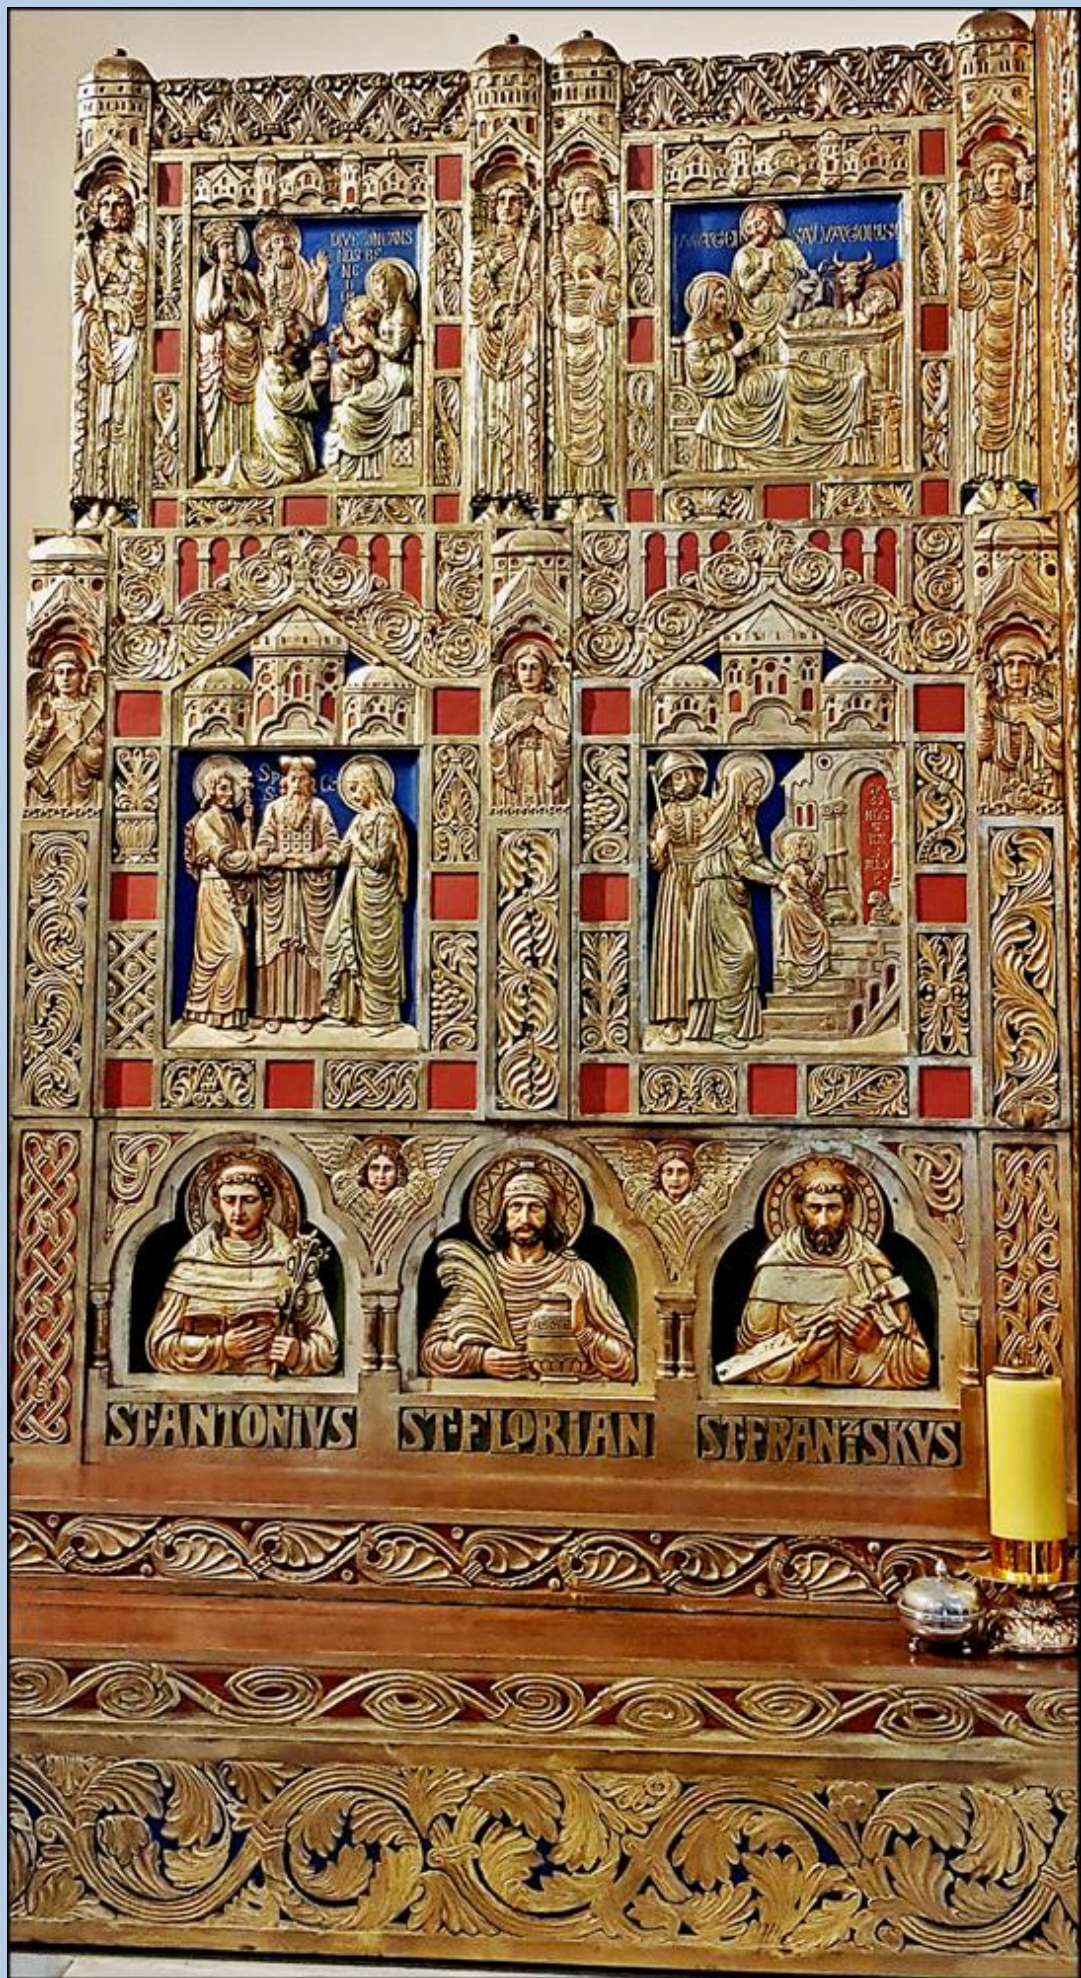

z kalendarza parafialnego na rok 2020