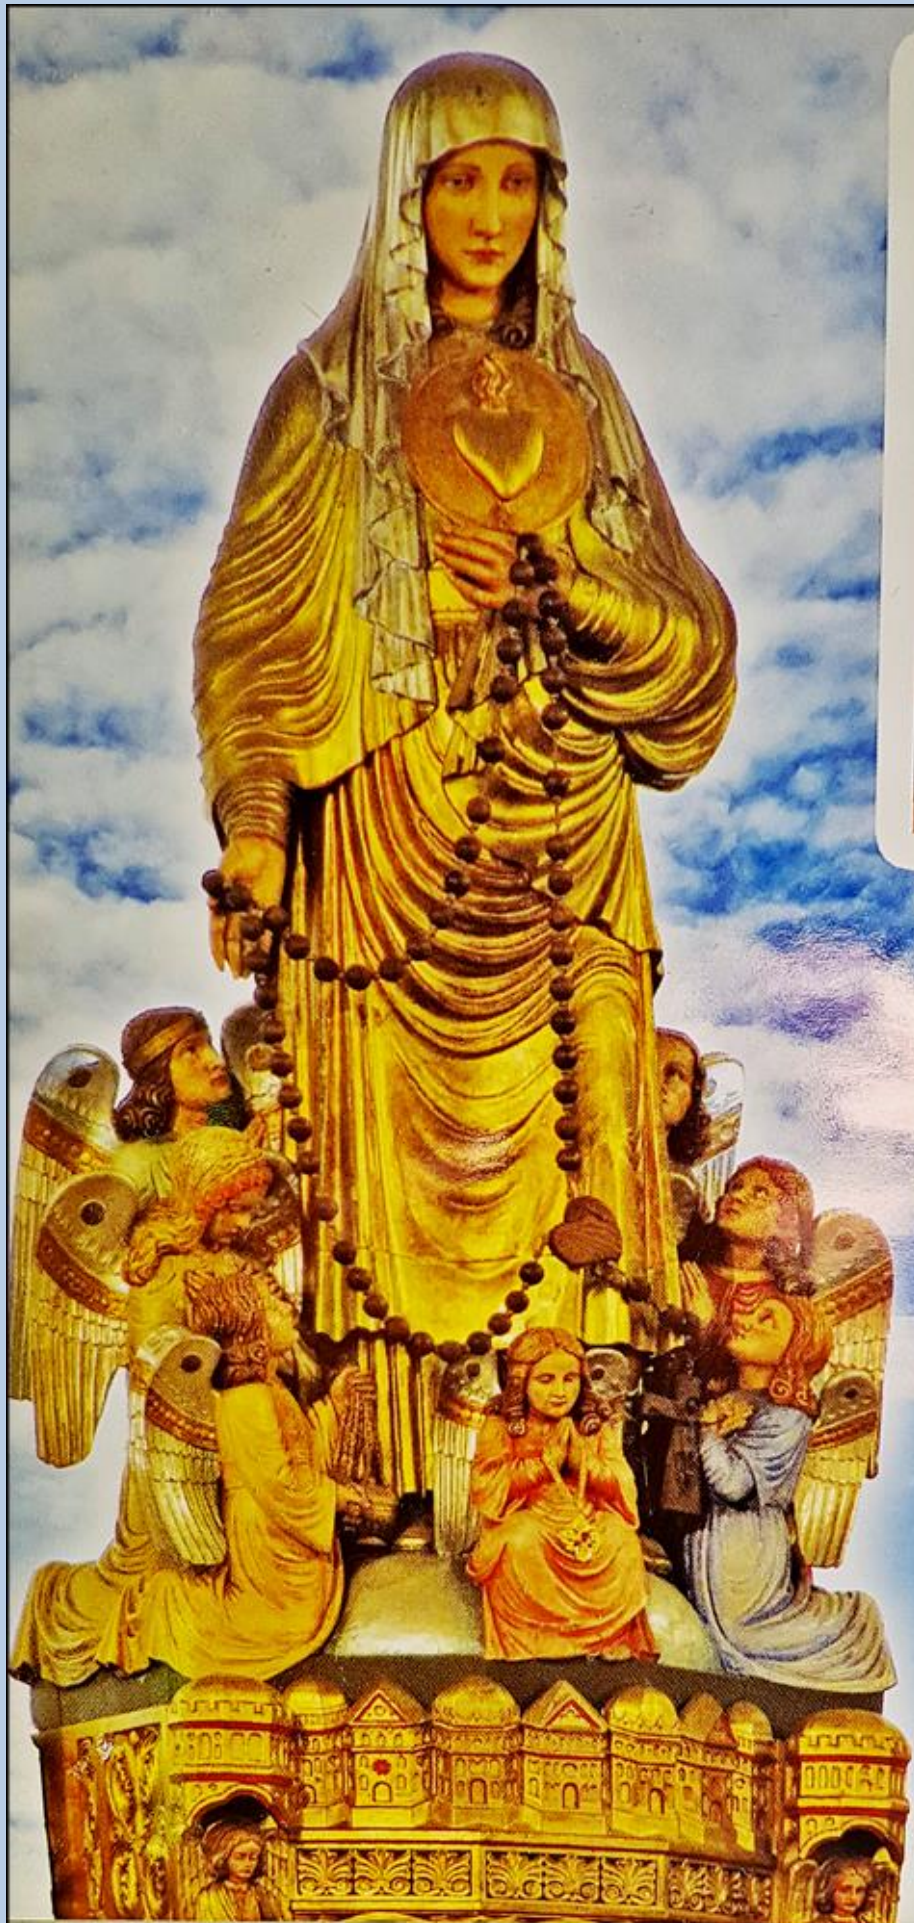

z kalendarza parafialnego na rok 2020