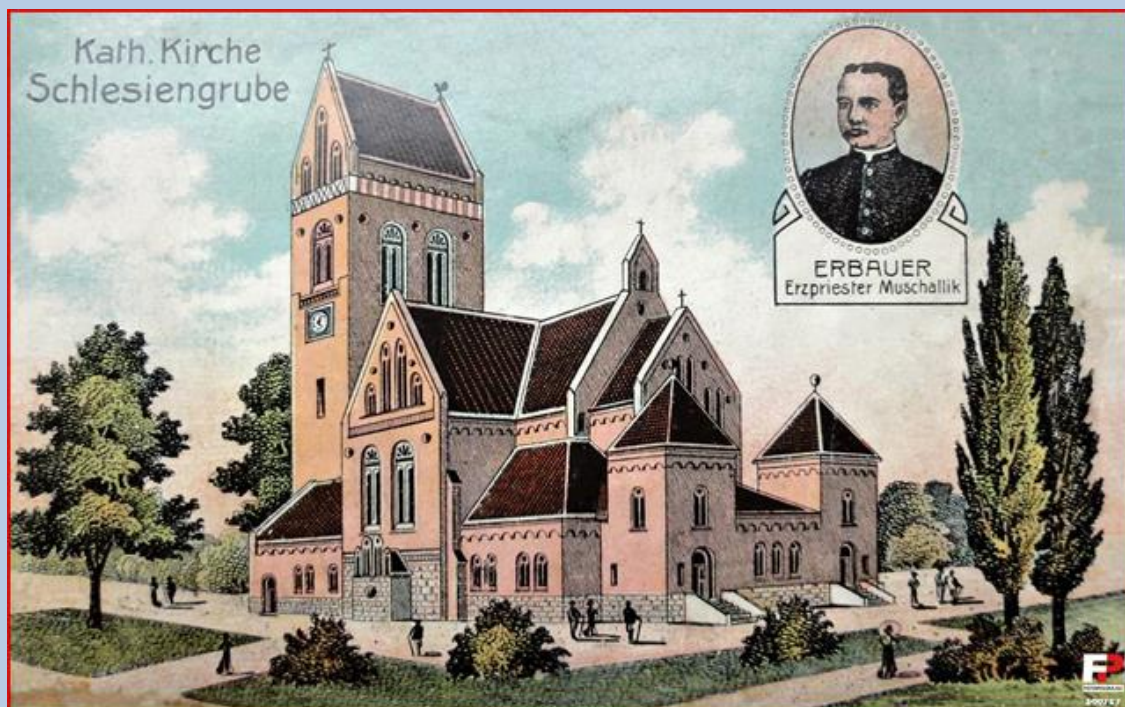

<https://www.youtube.com/watch?v=RI6w-APgk_w>

zdjęcia: pw
zdjęcie w czerwonej obwódce zapożyczono z:
<http://www.parafiachropaczow.pl/>
<https://fotopolska.eu/foto/399/399757.jpg>

na 100-lecie parafii: <http://www.xn--parafiachropaczow-kvb.j.pl/>
widok z drona: <https://www.youtube.com/watch?v=EQ48ZjPRIMg>
<https://www.youtube.com/watch?v=oAcm77vtUP4>

[POWRÓT DO STRONY GŁÓWNEJ IKONOGRAFII](#)