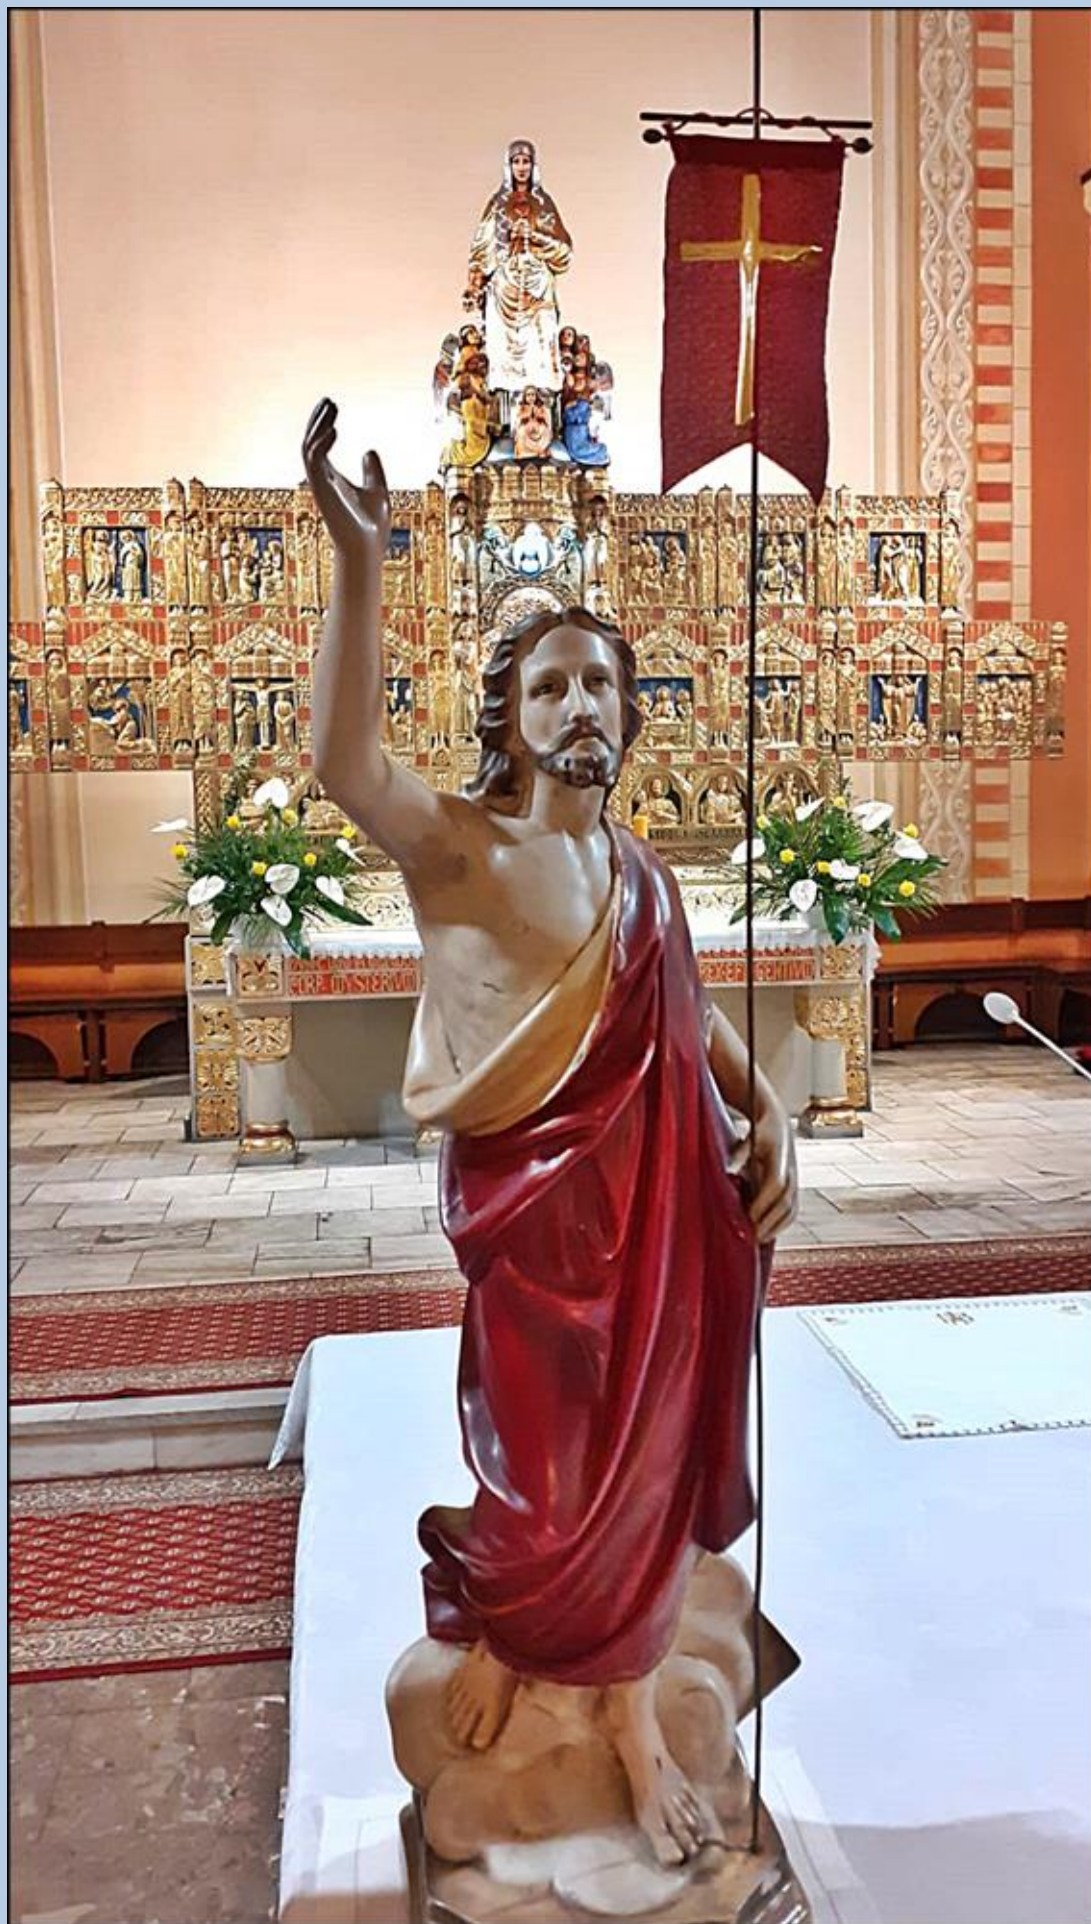

**100-lecie kościoła Matki Bożej Różańcowej w Świętochłowicach - Chropaczowie**

**Proboszczowie i Administratorzy**

**100-lecie kościoła Matki Bożej Różańcowej w Świętochłowicach - Chropaczowie**

**Pożar i odbudowa kościoła zastępczego pw. Chrystusa Dobrego Pasterza czerwiec - listopad 1975**