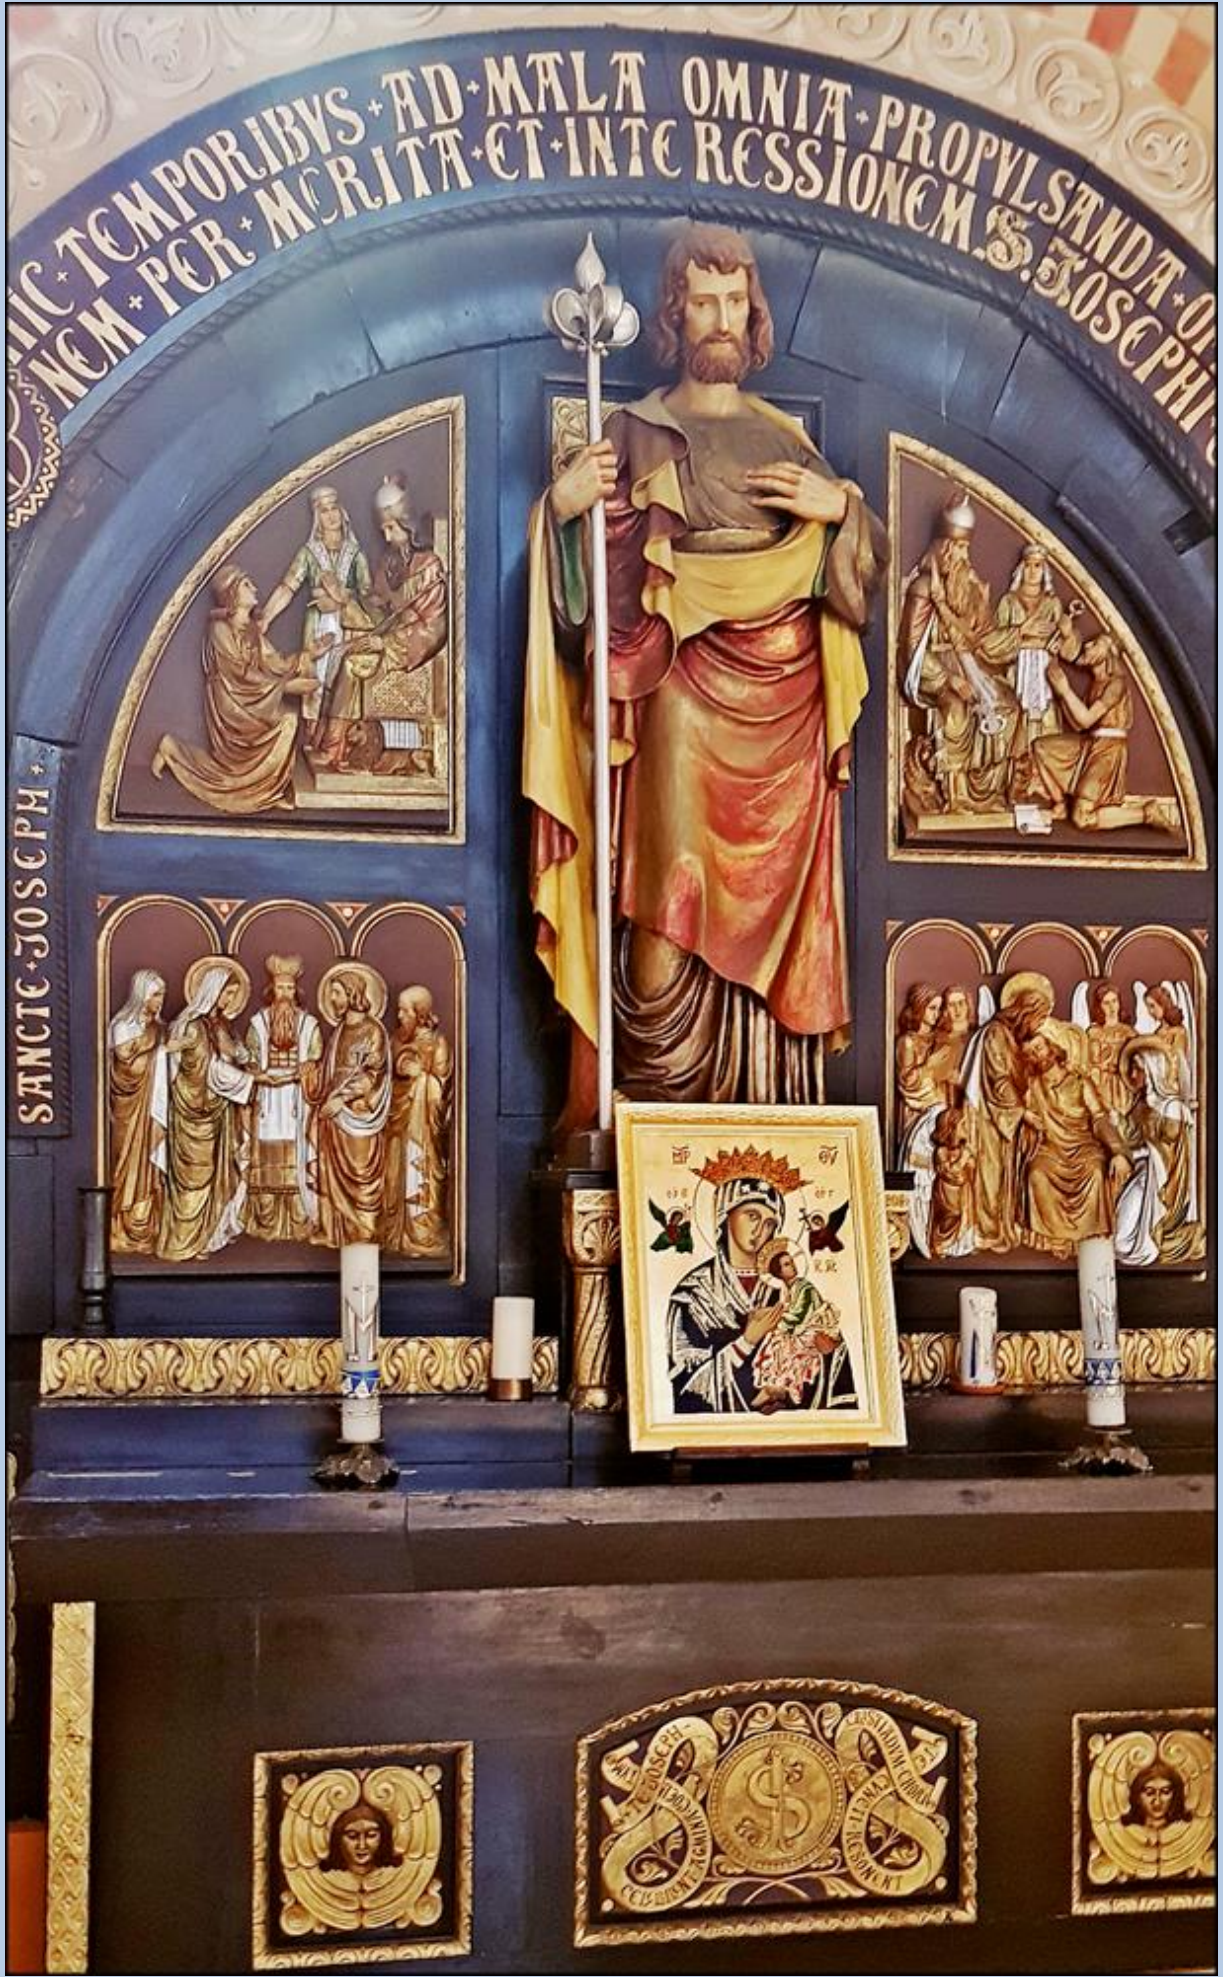

HIC TEMPORIBVS AD MALA OMNIA PROPVL SANDA QVOSQVE PER MERITA ET INTERCESSIONEM S. JOSEPHI

SANCTE JOSEPH