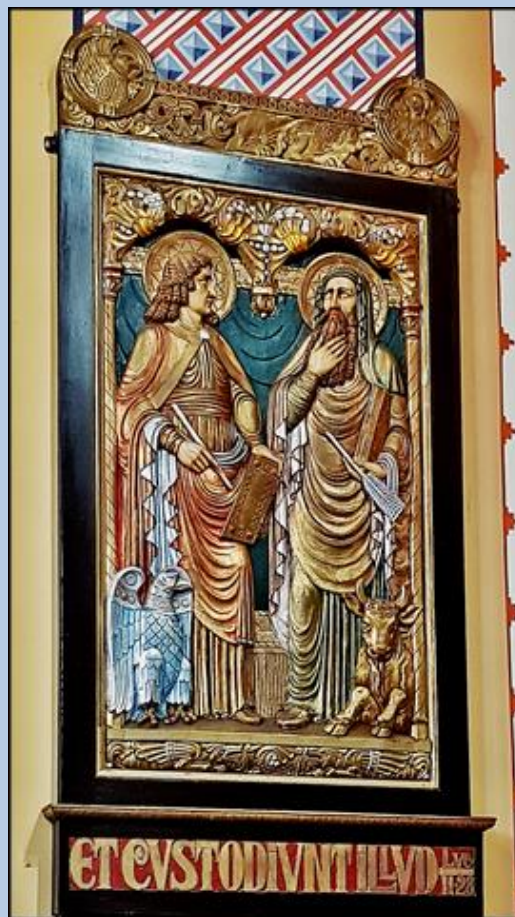

**QUI AUDIUNT VERBUM DEI – ET CUSTODIUNT ILLUD
KTÓRZY SŁUCHAJĄ SŁOWA BOŻEGO – I STRZEGĄ GO**