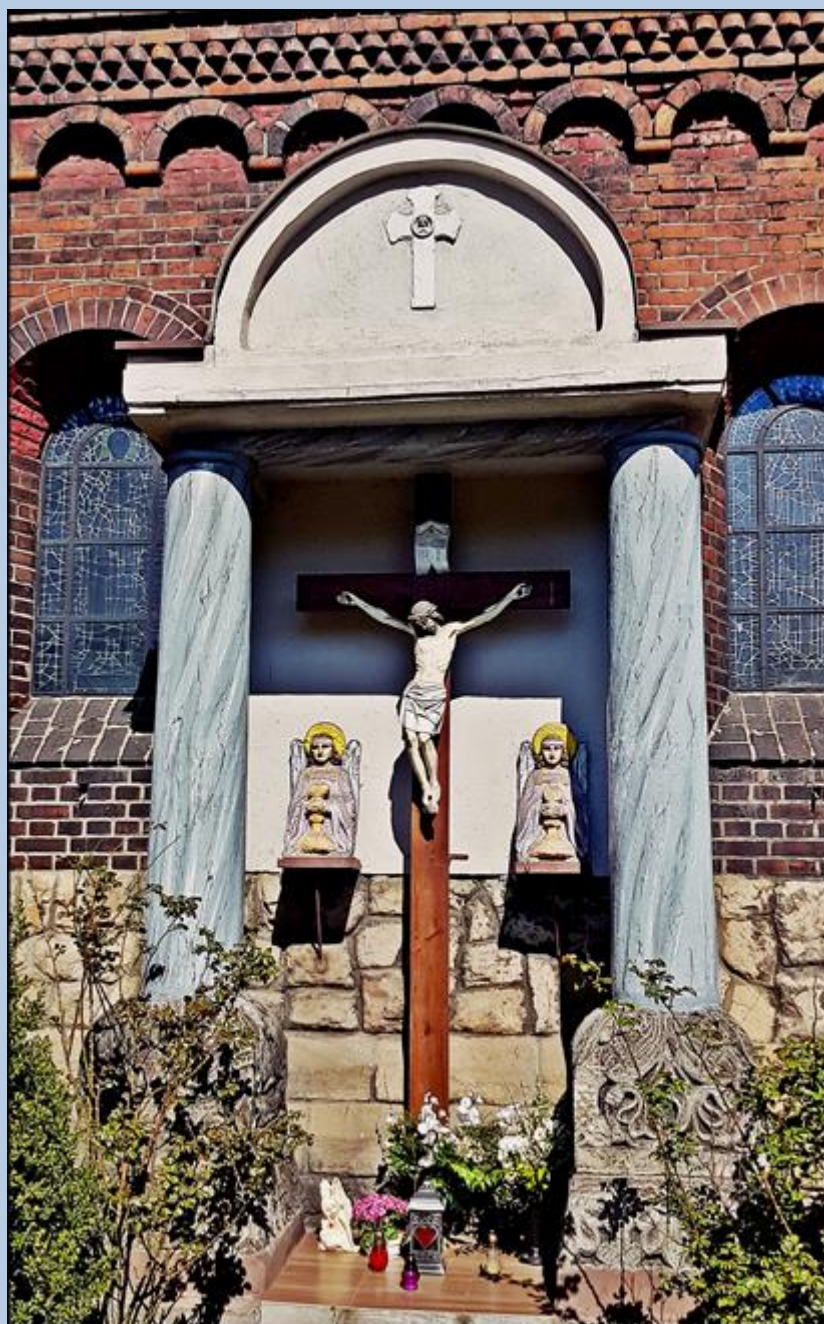

**Świętochłowice-Chropaczów**  
(Woj. Śląskie)

**Kościół pw.  
MB Różańcowej**  
([opis kościoła](#))

KOŚCIÓŁ PARAFIALNY  
MATKI BOSKIEJ RÓŻANECOWEJ  
W CHRÓPACZOWIE

ZBUDOWANY W LATACH 1910-1913  
WYŁĄCZONY DLA KULTU Z POWODU SZKOD  
GÓRNICZYCH W LATACH 1964-1986  
ODRESTAUROWANY W LATACH 1980-1986

TOTUS TUUS  
KOŚCIÓŁ MATKI BOSKIEJ  
RÓŻANECOWEJ  
ZBUDOWANY 1910-1913  
NIEDEŁO PROJEKTU  
ARCH. M. GEMMY  
POŚNIECZONY 1963  
OLTARZE RZEŹBI  
MATHIAS BEULE  
SZKODY GÓRNICZE  
SPONODOWANY  
ZAKMIEŃCIE KOŚCIELA  
1964-1986  
REMONTOWANY 1980-86  
POŚNIECZENIE OLTARZA  
SOBOROWEGO  
I PONDWINE PRZEZNACZENIE  
DLA KULTU 1986  
MIESTRZE ODNAMIANO  
1986-1993

zdjęcia: pw  
zdjęcie w czerwonej obwódce zapożyczono z:  
<http://www.parafiachropaczow.pl/>  
<https://fotopolska.eu/foto/399/399757.jpg>

na 100-lecie parafii: <http://www.xn--parafiachropaczow-kvb.j.pl/>  
widok z drona: <https://www.youtube.com/watch?v=EQ48ZjPRIMg>  
<https://www.youtube.com/watch?v=oAcm77vtUP4>

[POWRÓT DO STRONY GŁÓWNEJ IKONOGRAFII](#)

i ciekawostka z terenu parafii niedaleko kościoła (zdj. pw – 9.03.2020)