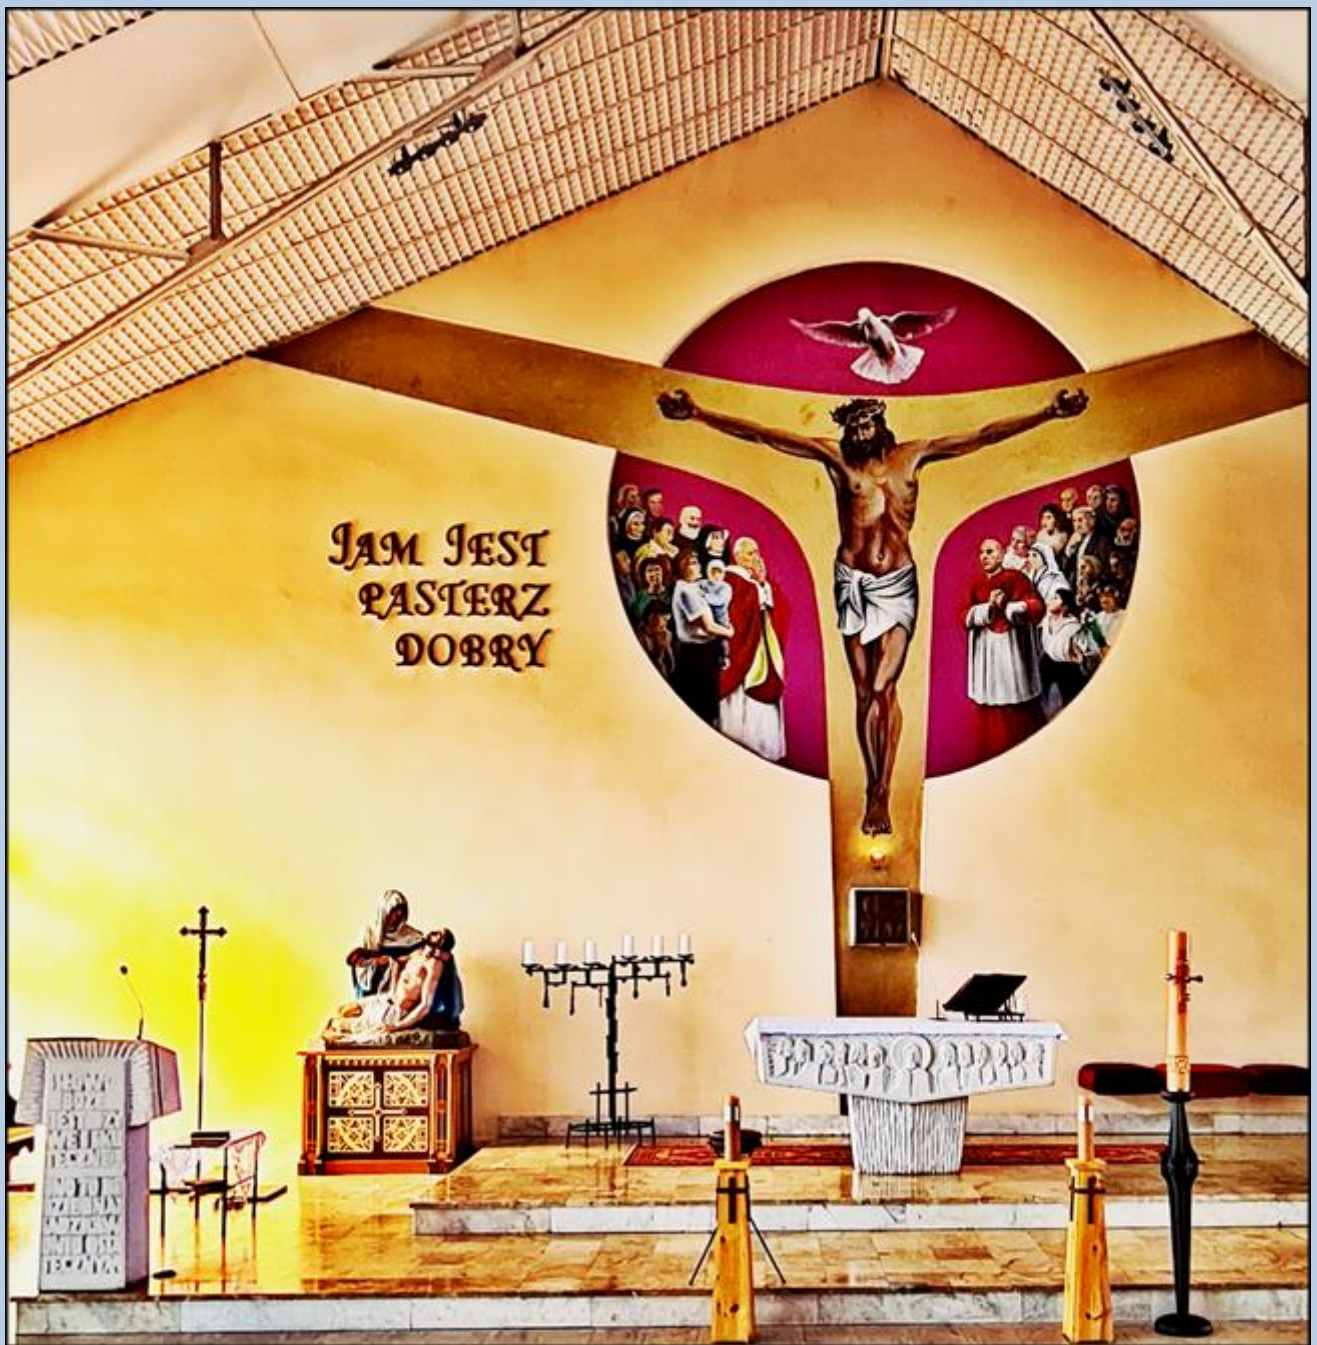

**Kościół pw. Chrystusa Dobrego Pasterza – Kościół pw. MB Różańcowej**

**Świętochłowice-Chropaczów**  
(Woj. Śląskie)

**Kościół Zastępczy pw. Chrystusa Dobrego Pasterza  
na czas remontu Kościoła MB Różańcowej  
(obecnie pełni rolę kościoła przedpogrzebowego)**  
([opis](#))

*zdjęcia: pw*

[POWRÓT DO STRONY GŁÓWNEJ IKONOGRAFII](#)