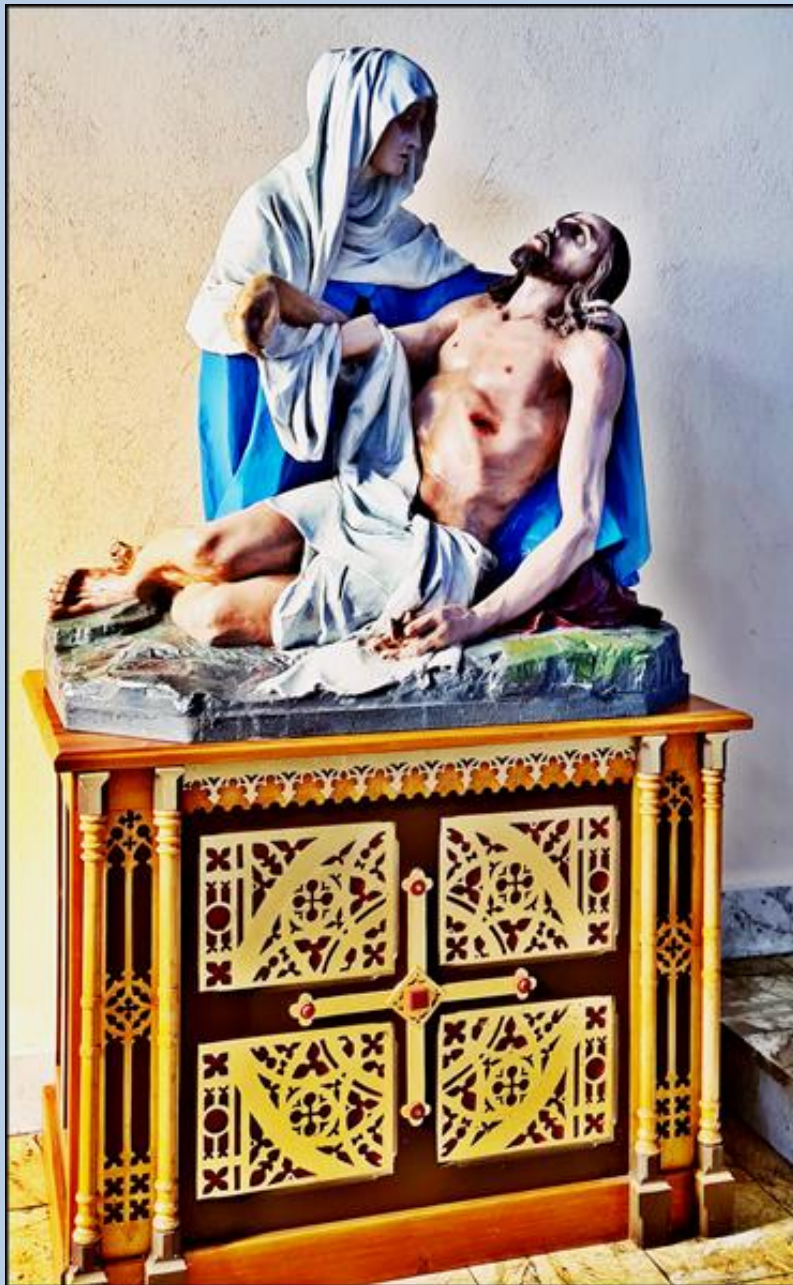

**Kościół pw. Chrystusa Dobrego Pasterza – Kościół pw. MB Różańcowej**

**Świętochłowice-Chropaczów**  
(Woj. Śląskie)

**Kościół Zastępczy pw. Chrystusa Dobrego Pasterza  
na czas remontu Kościoła MB Różańcowej  
(obecnie pełni rolę kościoła przedpogrzebowego)**  
([opis](#))

*zdjęcia: pw*

[POWRÓT DO STRONY GŁÓWNEJ IKONOGRAFII](#)