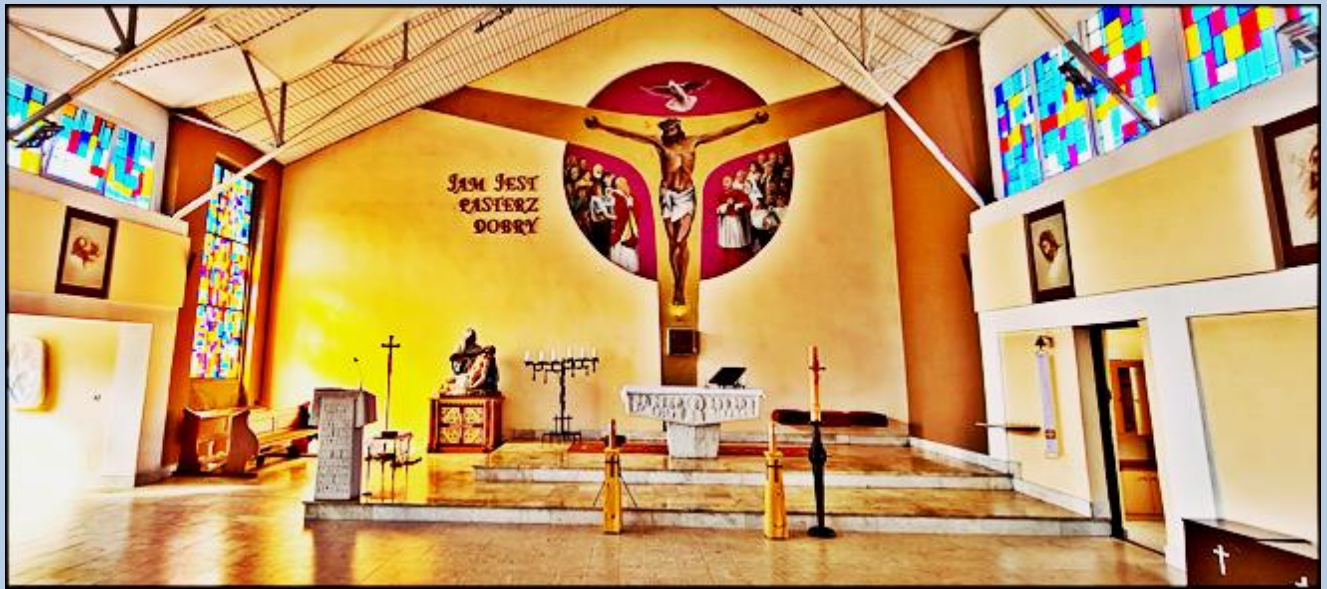

**Kościół pw. Chrystusa Dobrego Pasterza – Kościół pw. MB Różańcowej**

**Świętochłowice-Chropaczów**  
(Woj. Śląskie)

**Kościół Zastępczy pw. Chrystusa Dobrego Pasterza  
na czas remontu Kościoła MB Różańcowej  
(obecnie pełni rolę kościoła przedpogrzebowego)**  
([opis](#))

*zdjęcia: pw*

[POWRÓT DO STRONY GŁÓWNEJ IKONOGRAFII](#)