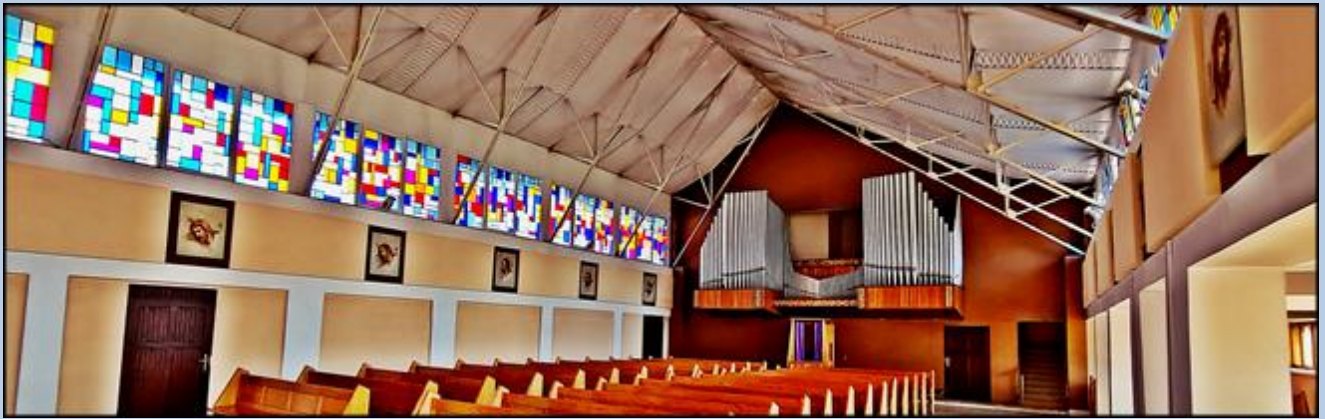

**Kościół pw. Chrystusa Dobrego Pasterza – Kościół pw. MB Różańcowej**

**Świętochłowice-Chropaczów**  
(Woj. Śląskie)

**Kościół Zastępczy pw. Chrystusa Dobrego Pasterza  
na czas remontu Kościoła MB Różańcowej  
(obecnie pełni rolę kościoła przedpogrzebowego)**  
([opis](#))

*zdjęcia: pw*

[POWRÓT DO STRONY GŁÓWNEJ IKONOGRAFII](#)