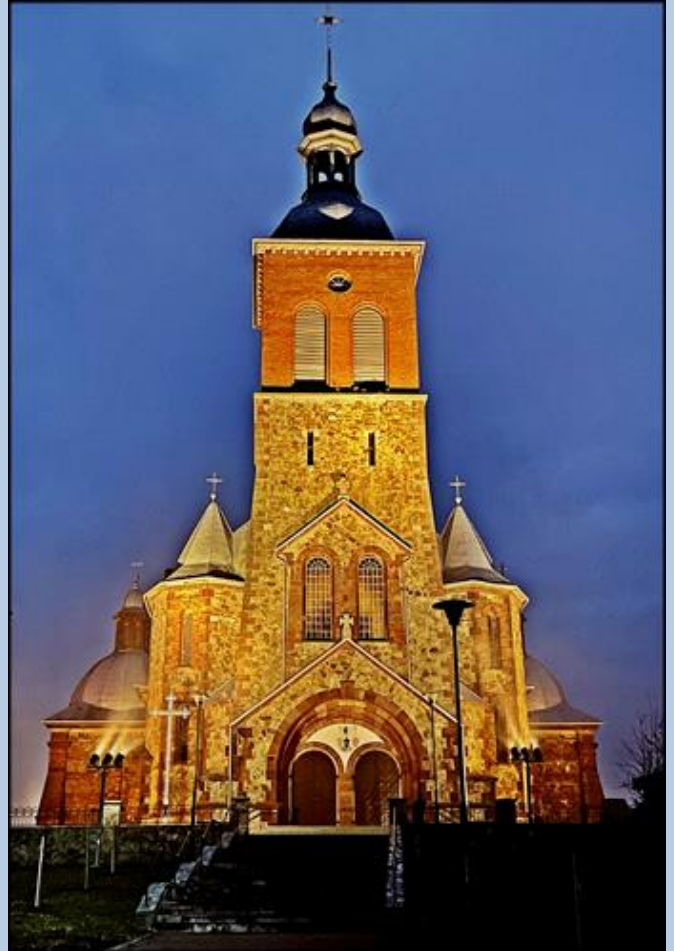

Suków
(Woj. Świętokrzyskie)

**Kościół pw.
NMP Królowej Polski
i św. Augustyna**
([opis](#))

zdjęcia: KJ

[POWRÓT DO STRONY GŁÓWNEJ IKONOGRAFII](#)