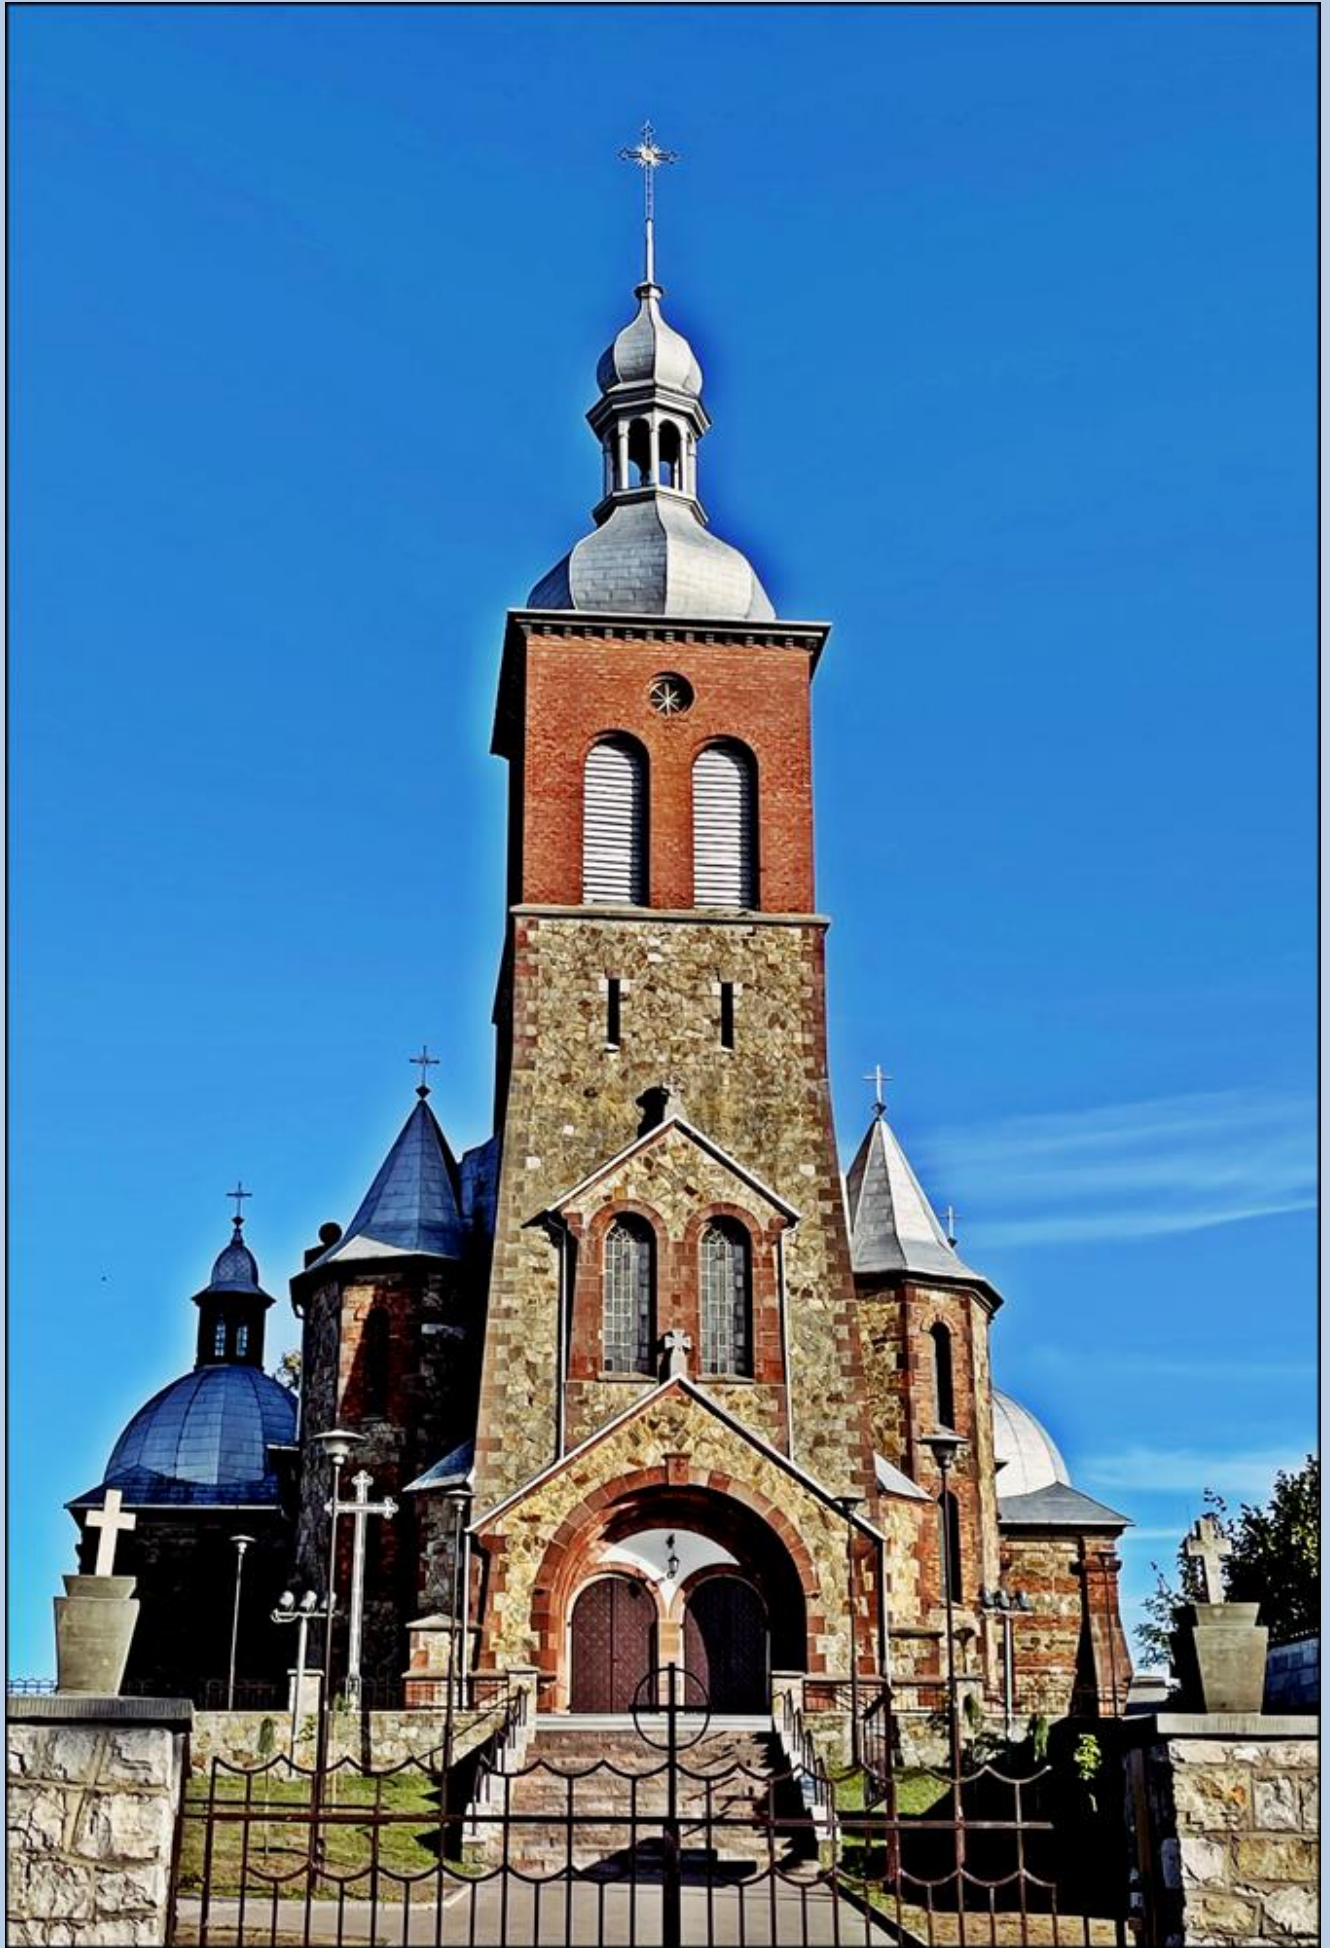

Suków
(Woj. Świętokrzyskie)

**Kościół pw.
NMP Królowej Polski
i św. Augustyna**
([opis](#))

zdjęcia: KJ

[POWRÓT DO STRONY GŁÓWNEJ IKONOGRAFII](#)