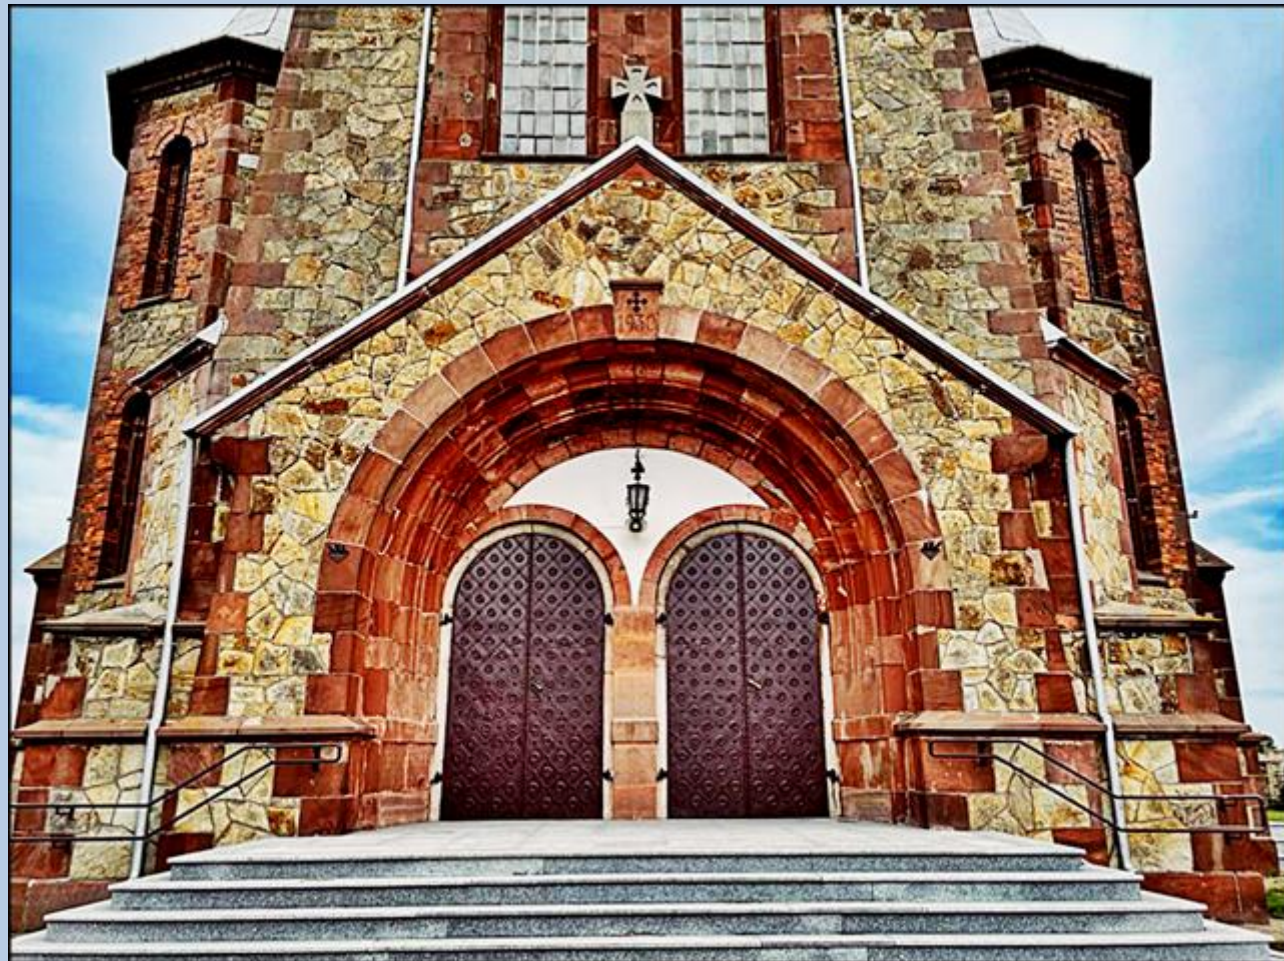

Suków
(Woj. Świętokrzyskie)

**Kościół pw.
NMP Królowej Polski
i św. Augustyna**
([opis](#))

zdjęcia: KJ

[POWRÓT DO STRONY GŁÓWNEJ IKONOGRAFII](#)