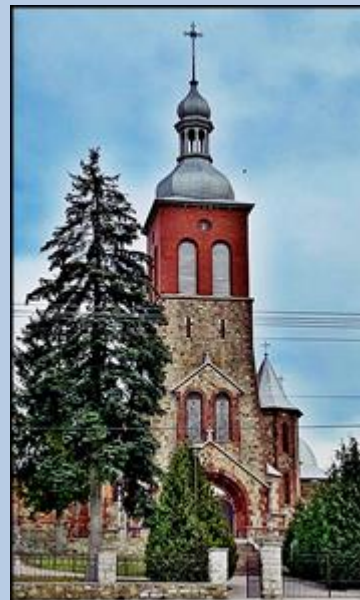

Suków
(Woj. Świętokrzyskie)

**Kościół pw.
NMP Królowej Polski
i św. Augustyna**
([opis](#))

zdjęcia: KJ

[POWRÓT DO STRONY GŁÓWNEJ IKONOGRAFII](#)