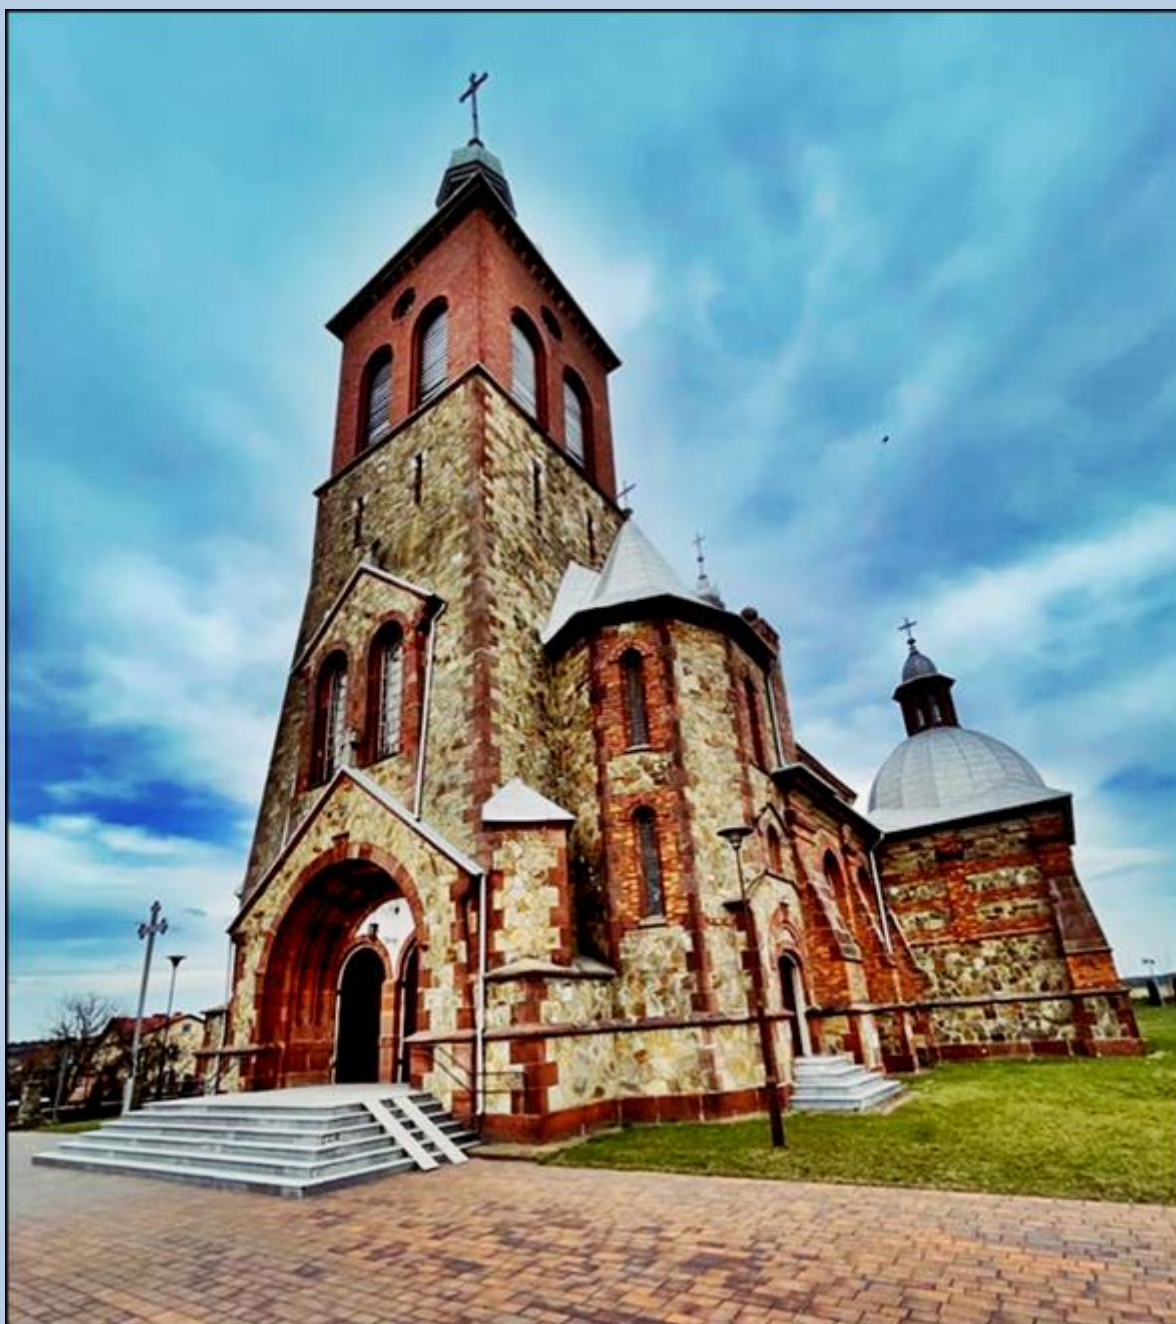

Suków
(Woj. Świętokrzyskie)

**Kościół pw.
NMP Królowej Polski
i św. Augustyna**
([opis](#))

zdjęcia: KJ

[POWRÓT DO STRONY GŁÓWNEJ IKONOGRAFII](#)