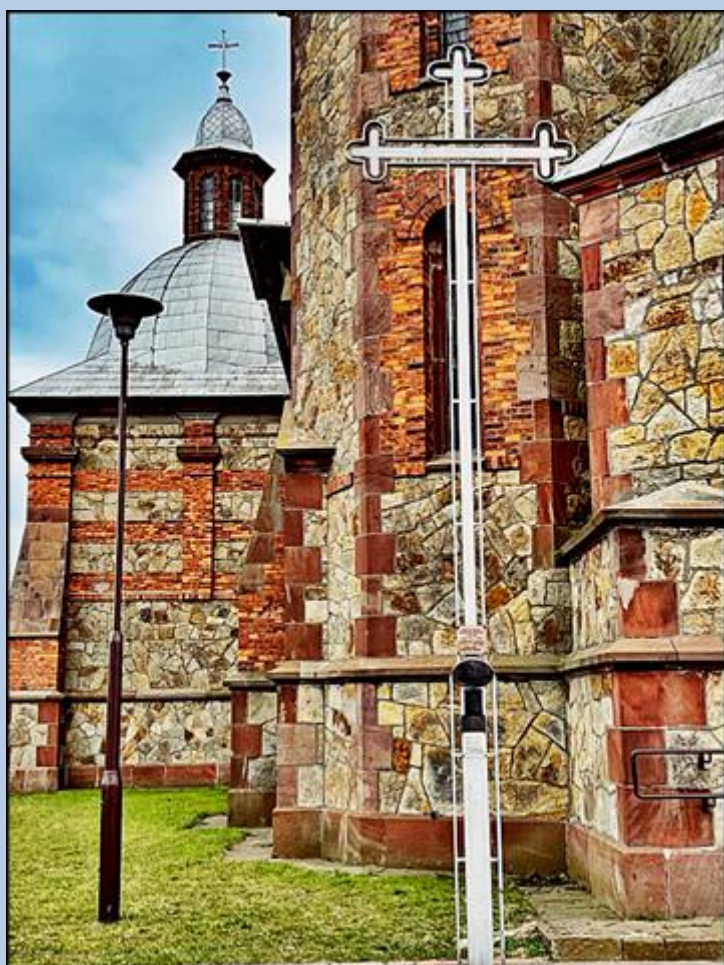

Suków
(Woj. Świętokrzyskie)

**Kościół pw.
NMP Królowej Polski
i św. Augustyna**
([opis](#))

zdjęcia: KJ

[POWRÓT DO STRONY GŁÓWNEJ IKONOGRAFII](#)