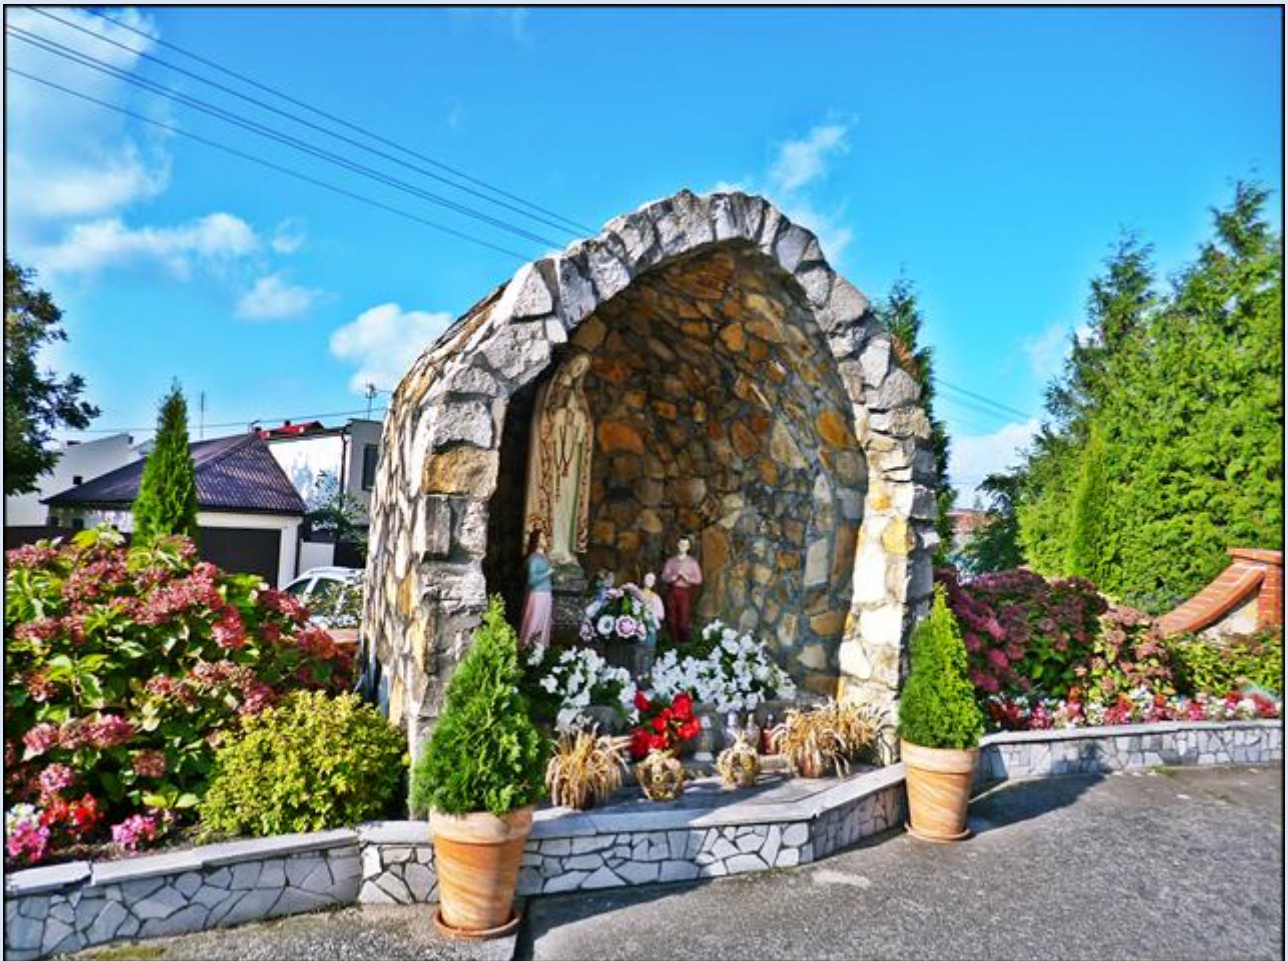

Strzeleczy
(Woj. Opolskie)

**Kościół pw.
św. Marcina**
([historia kościoła](#))

zdjęcia: Jan Nitecki