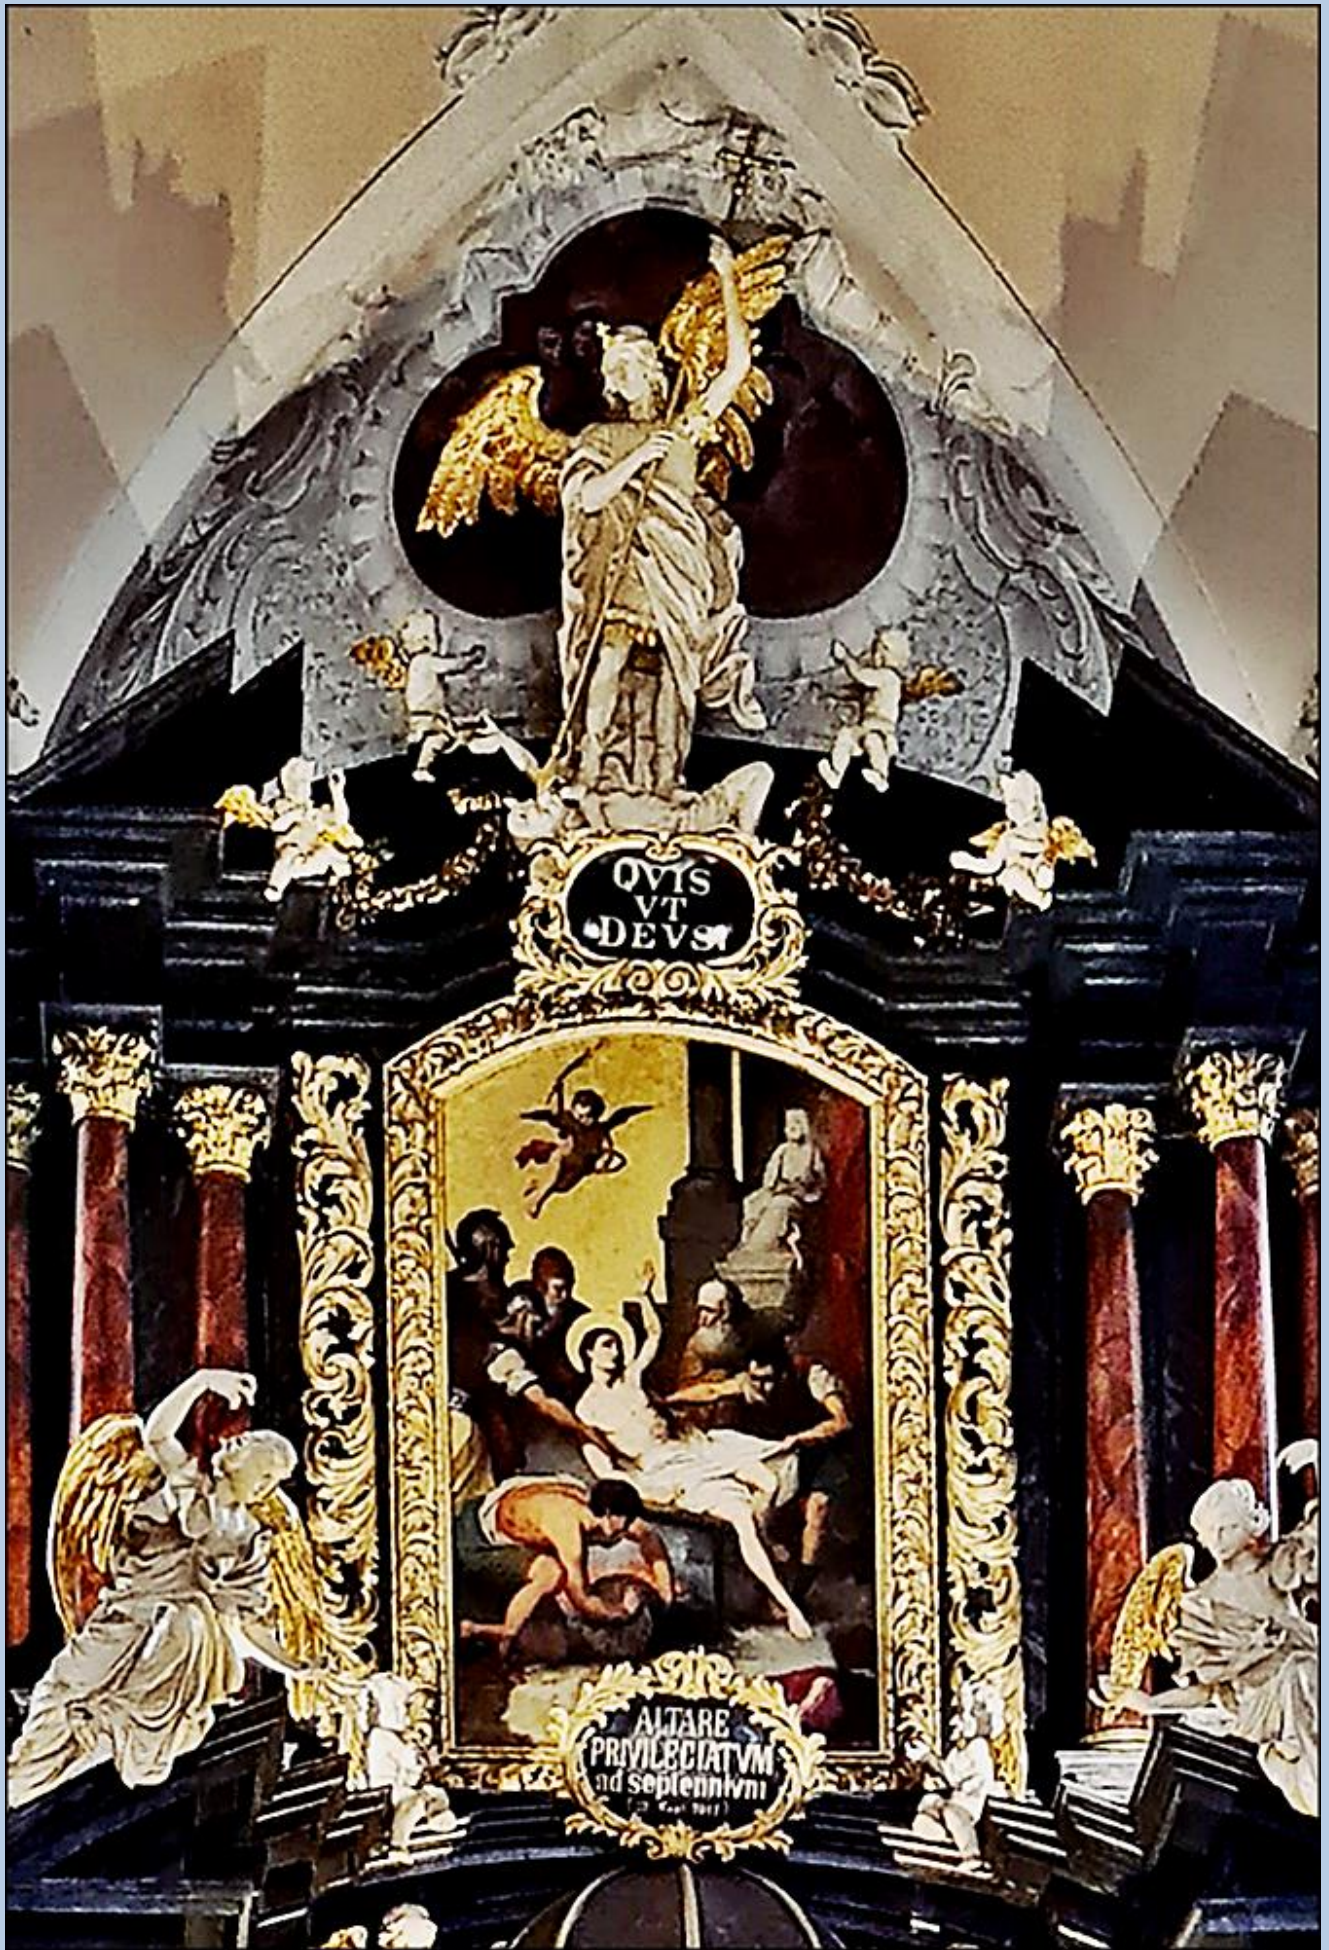

OVIS
VT
DEVS

ALTARE
PRIVILEGIATVM
ad septennium
1701