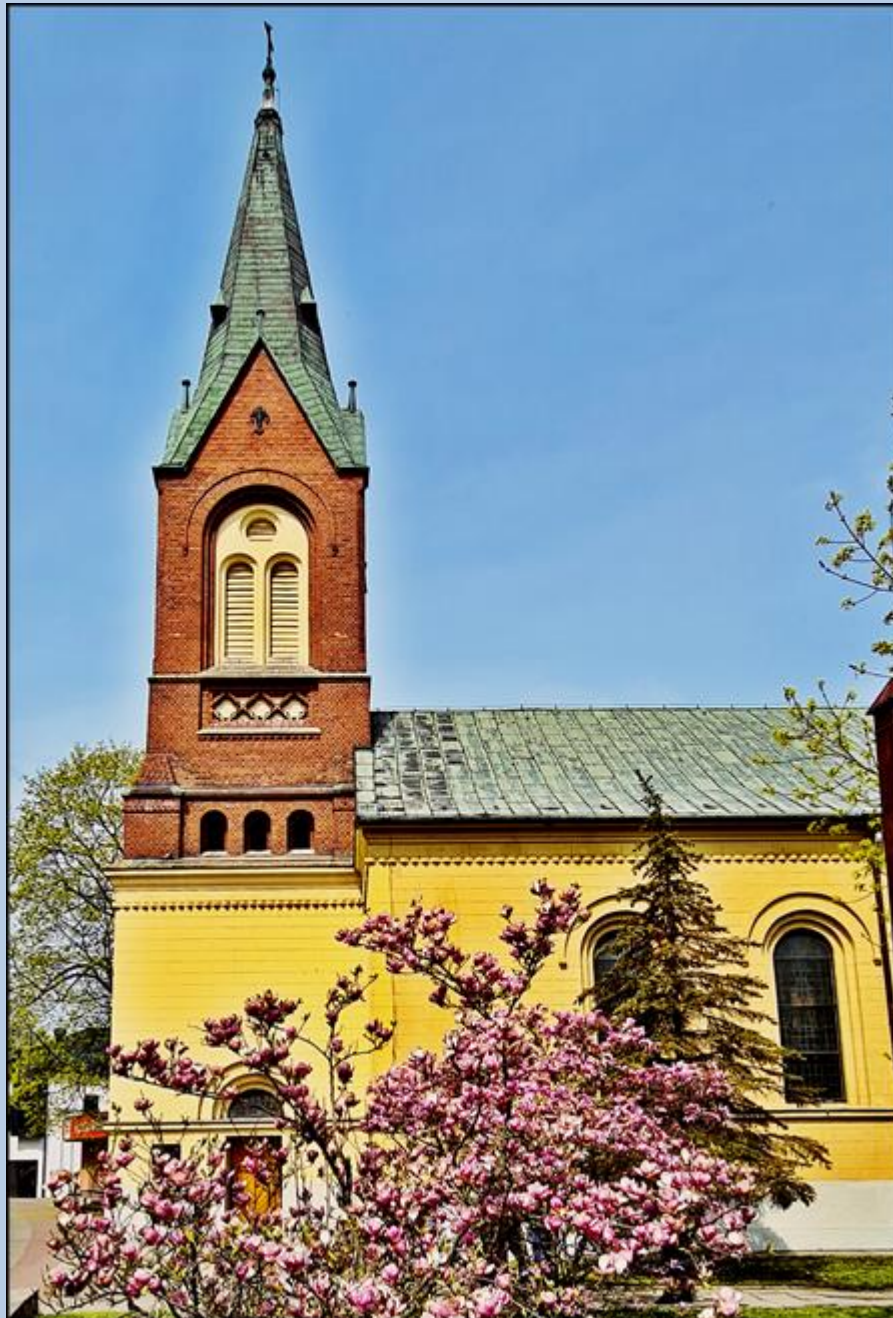

Strzelce Opolskie
(Woj. Opolskie)

Kościół
pw. Bożego Ciała

zdjęcia: pw

[POWRÓT DO STRONY GŁÓWNEJ IKONOGRAFII](#)