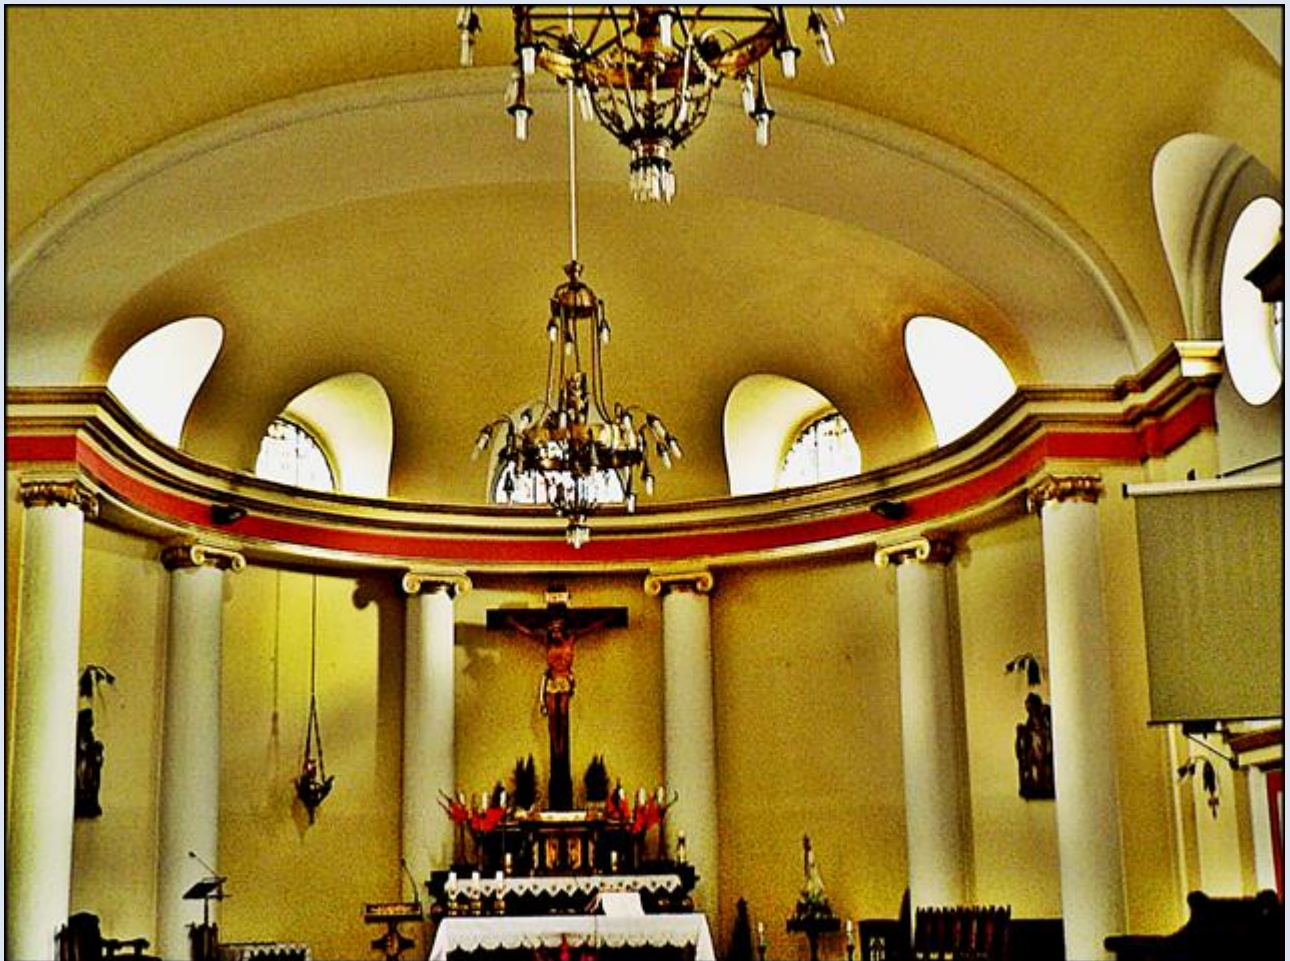

Strzałkowo
(Woj. Wielkopolskie)

**Kościół pw.
św. Doroty**
([opis](#))

zdjęcia: *Jan Nitecki*

zdjęcia w czerwonej obwódce zapożyczono z:
<https://slideplayer.pl/slide/825180/2/images/4/Ko%C5%9Bci%C3%B3%C5%82+pw.+%C5%9Bw.+Doroty+w+Strza%C5%82kowie.jpg>