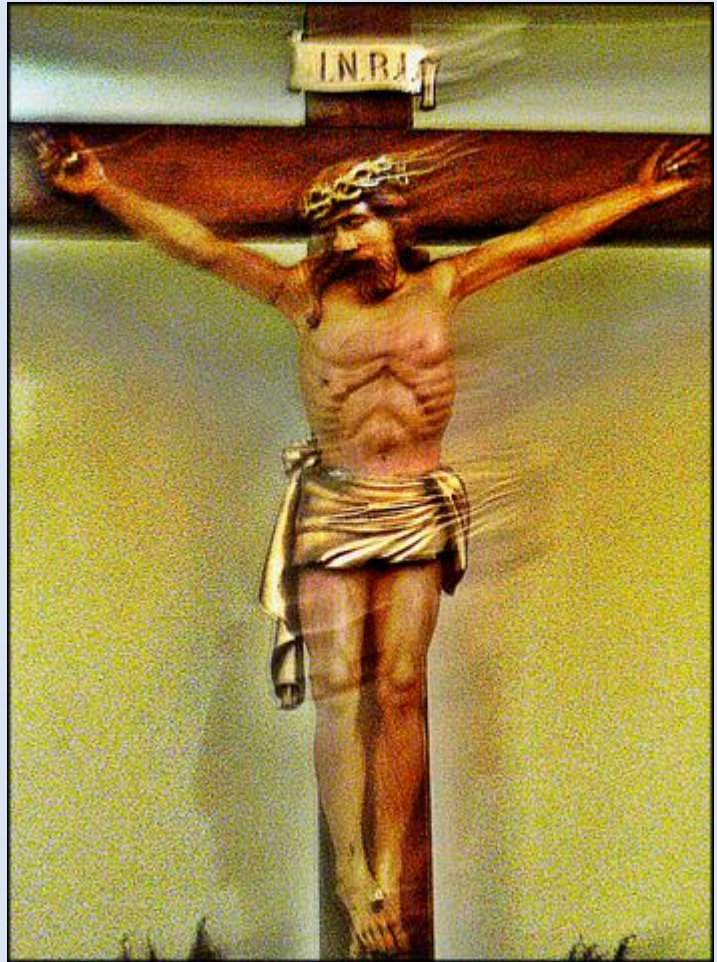

Strzałkowo
(Woj. Wielkopolskie)

**Kościół pw.
św. Doroty**
([opis](#))

zdjęcia: *Jan Nitecki*

zdjęcia w czerwonej obwódce zapożyczono z:
<https://slideplayer.pl/slide/825180/2/images/4/Ko%C5%9Bci%C3%B3%C5%82+pw.+%C5%9Bw.+Doroty+w+Strza%C5%82kowie.jpg>