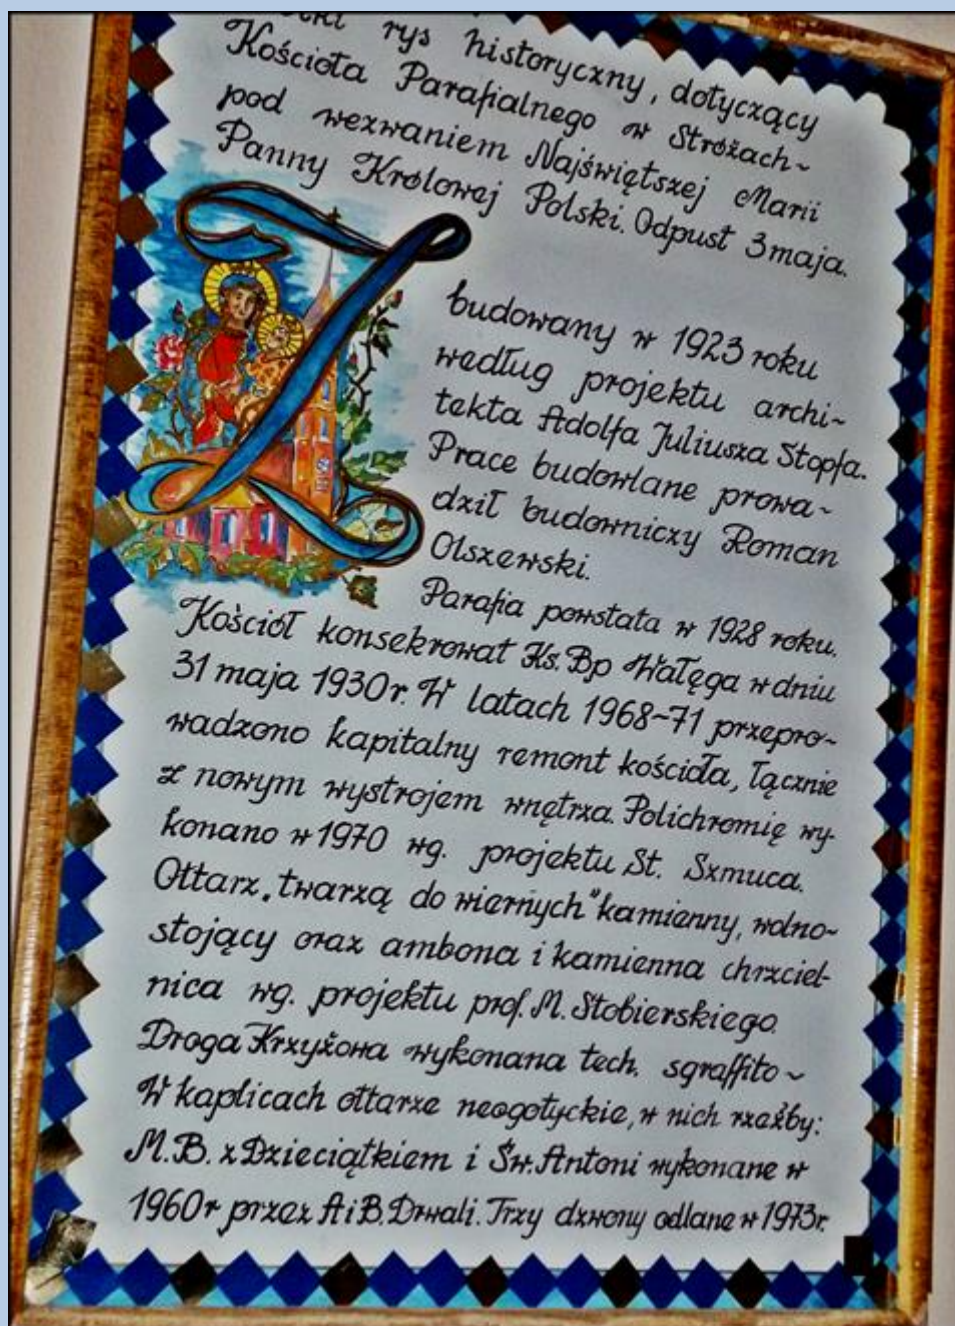

Stróże
(Woj. Małopolskie)

**Kościół pw.
NMP Królowej Polski**
([o kościele](#))

zdjęcia: Jan Nitecki