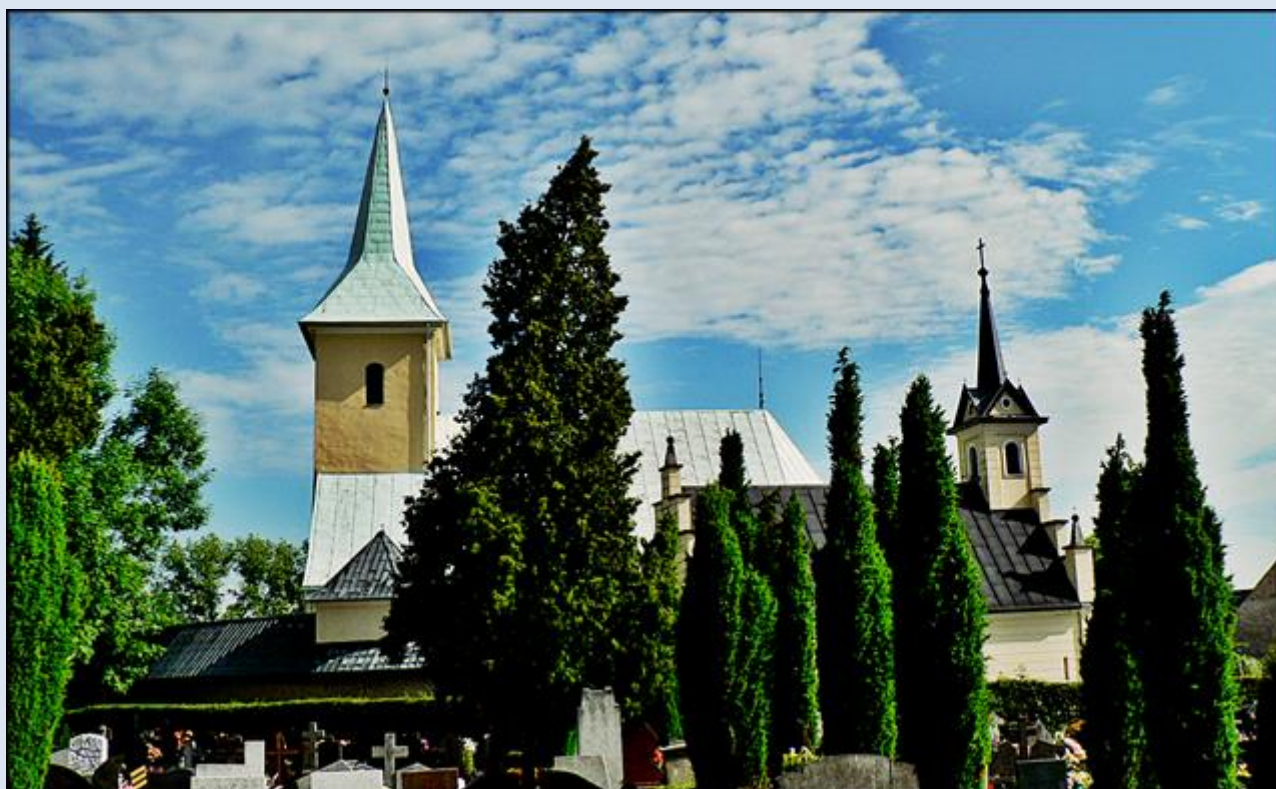

Stary Wielisław
(Woj. Dolnośląskie)

**Kościół pw.
św. Katarzyny Aleksandryjskiej**
([historia kościoła](#))

**Sanktuarium
MB Bolesnej**

1872.

zdjęcia: *Jan Nitecki*

zdjęcia w czerwonej obwódce zapożyczono z:
<http://static.panoramio.com/photos/original/89653439.jpg>
<http://www.gmina.klodzko.pl/pliki4/www.staryw2.jpg>