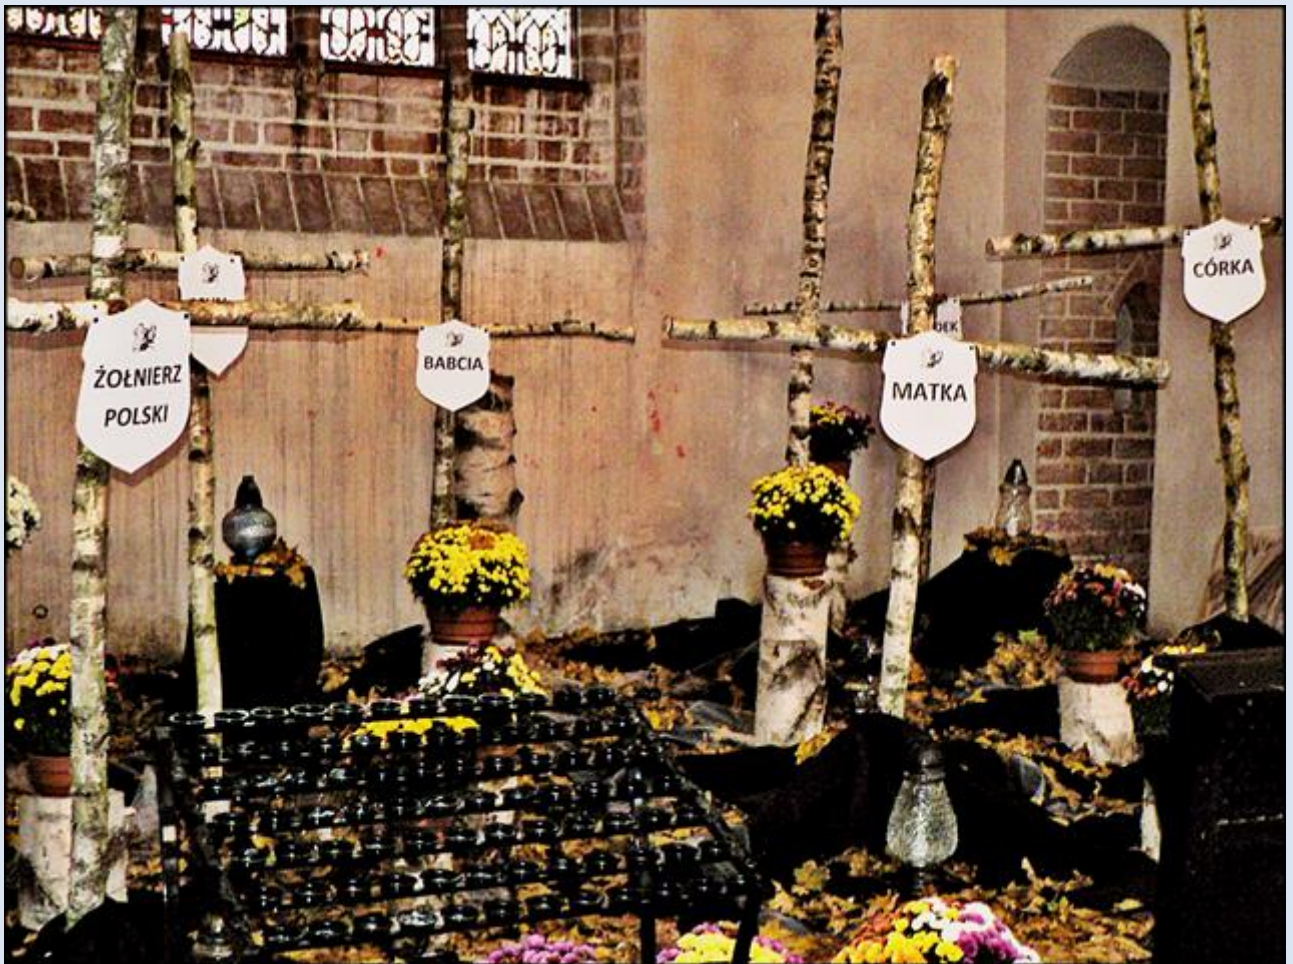

Stargard

(Woj. Zachodniopomorskie)

Kolegiata pw. NMP Królowej Świata ([opis kościoła](#))

“KRÓLOWEJ ŚWIATA”
W HOLDZIE PARAFIANIE
STARGARDZCY
I ZBASZYNIECCY

zdjęcia: Jan Nitecki