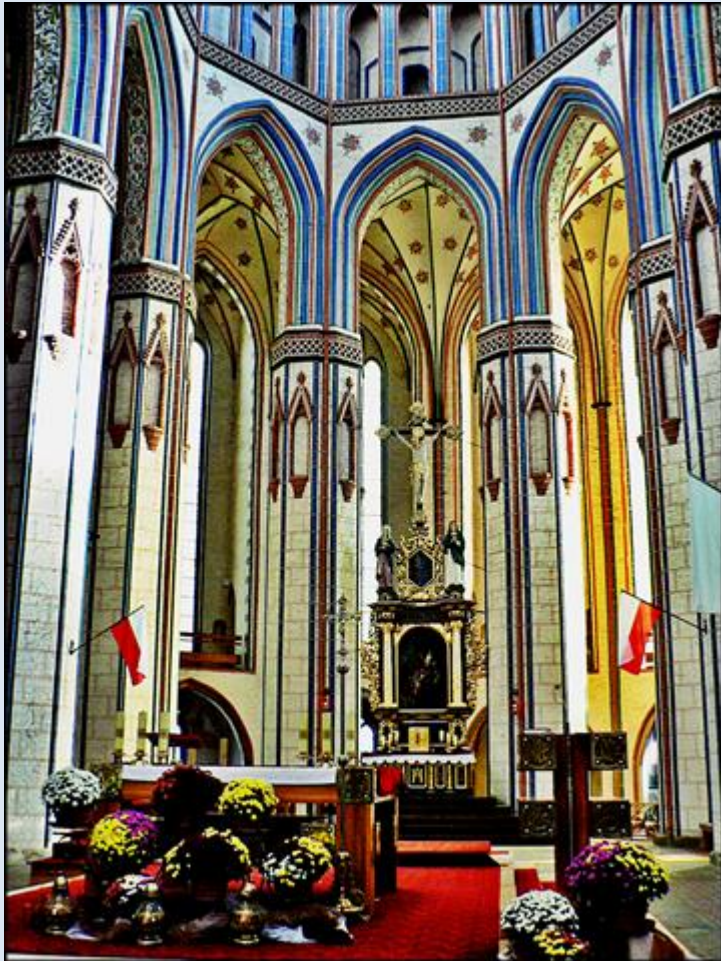

Stargard

(Woj. Zachodniopomorskie)

Kolegiata pw. NMP Królowej Świata ([opis kościoła](#))

“KRÓLOWEJ ŚWIATA”
W HOLDZIE PARAFIANIE
STARGARDZCY
I ZBASZYNIECCY

zdjęcia: Jan Nitecki