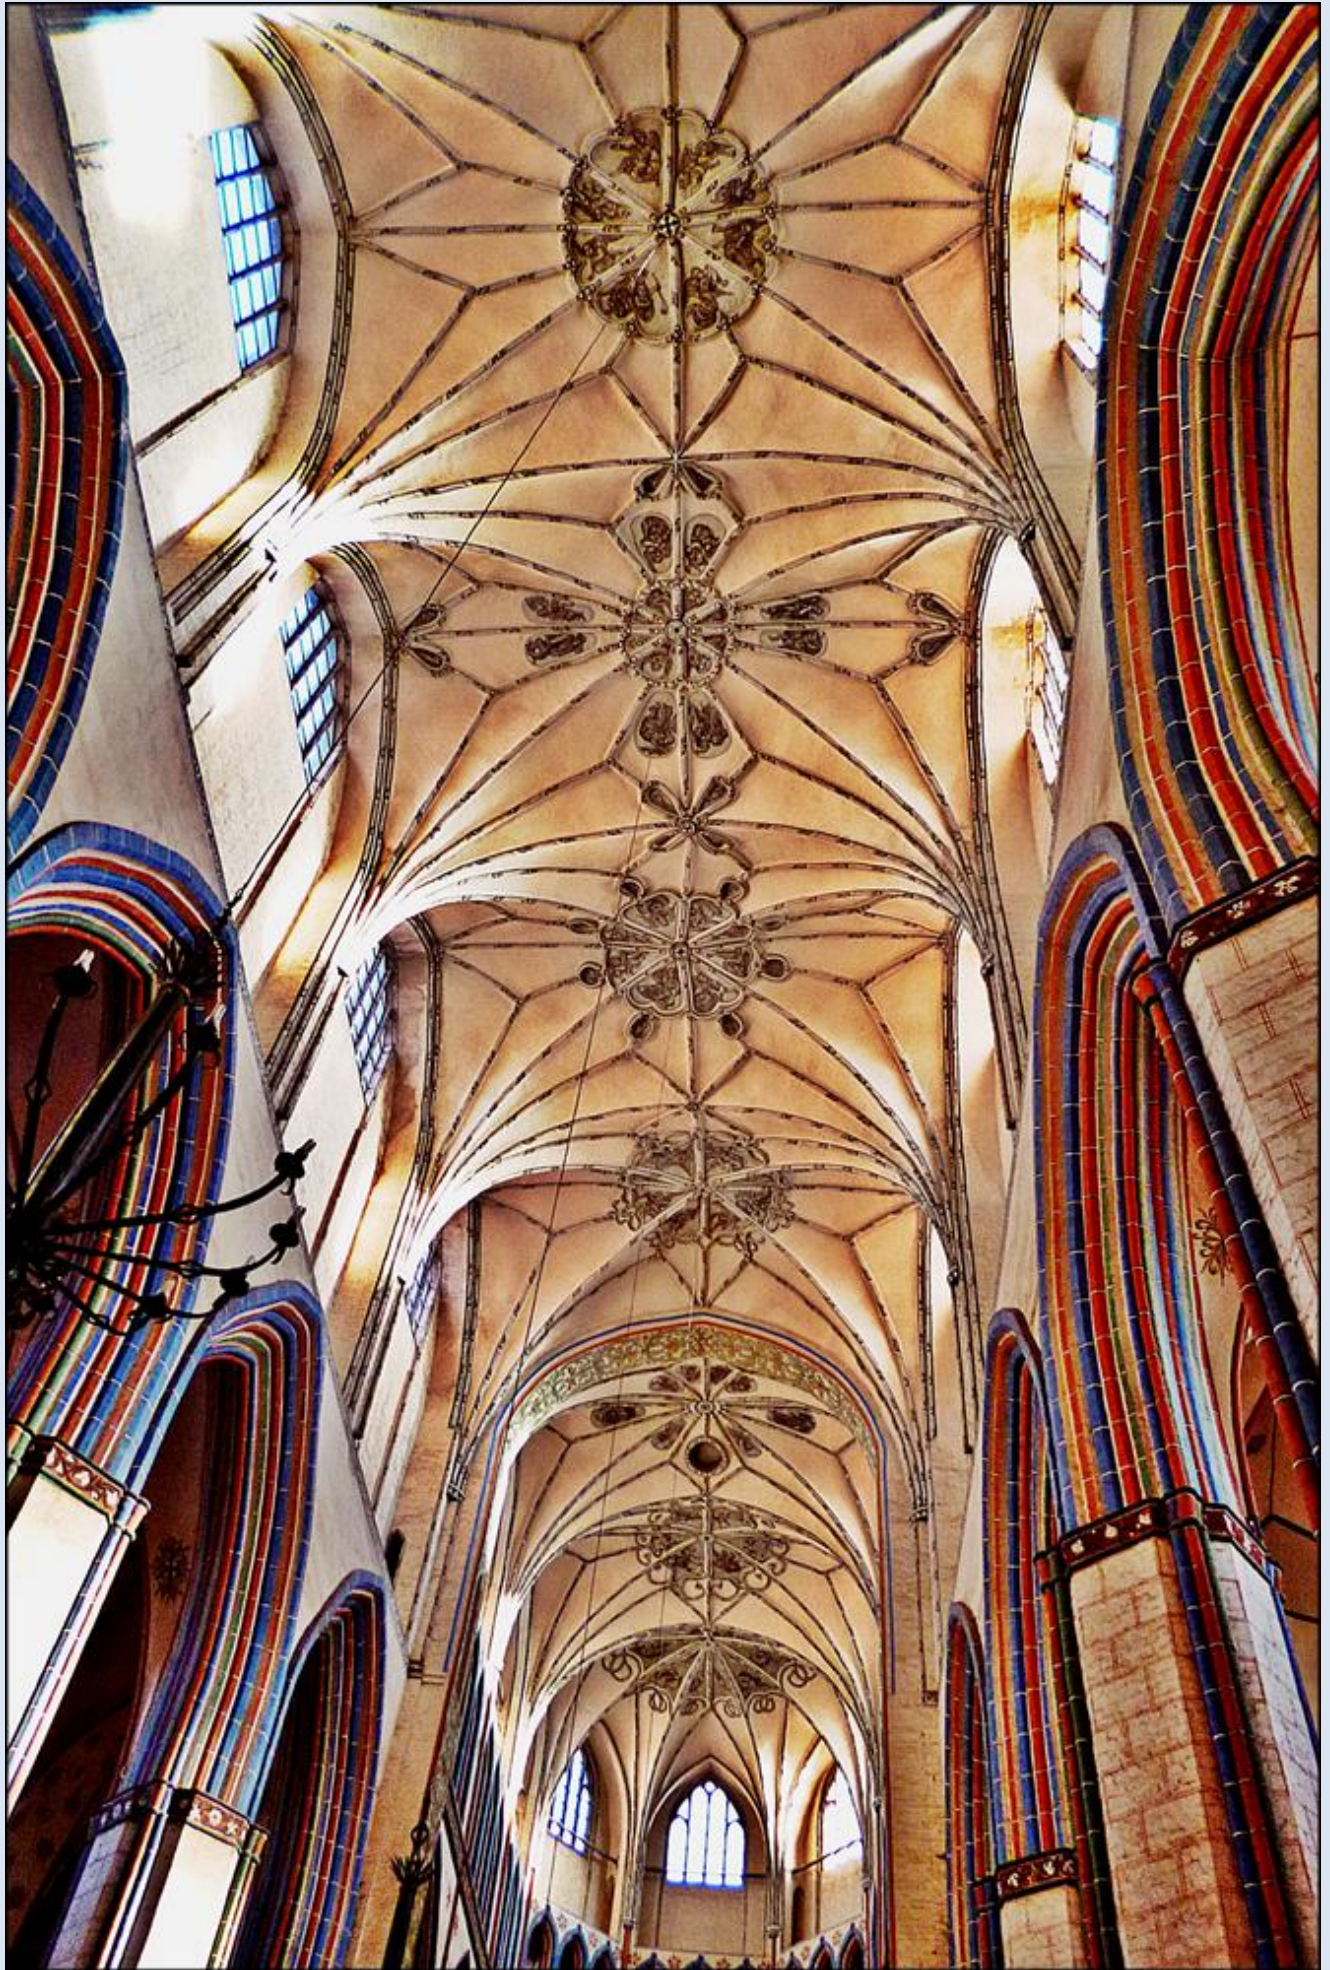

Stargard

(Woj. Zachodniopomorskie)

Kolegiata pw. NMP Królowej Świata ([opis kościoła](#))

“KRÓLOWEJ ŚWIATA”
W HOLDZIE PARAFIANIE
STARGARDZCY
I ZBASZYNIECCY

zdjęcia: Jan Nitecki