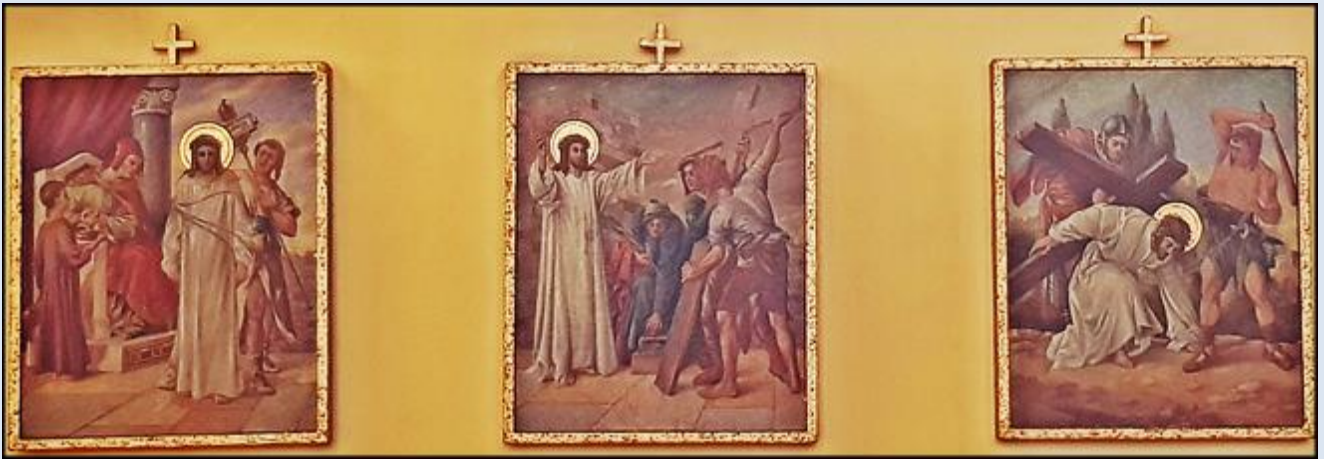

## Stare Kotkowice

(Woj. Opolskie)

Kościół pw.  
św. Barbary

[\(opis\)](#)

zdjęcia: pw (3.10.2020)

[POWRÓT DO STRONY GŁÓWNEJ IKONOGRAFII](#)