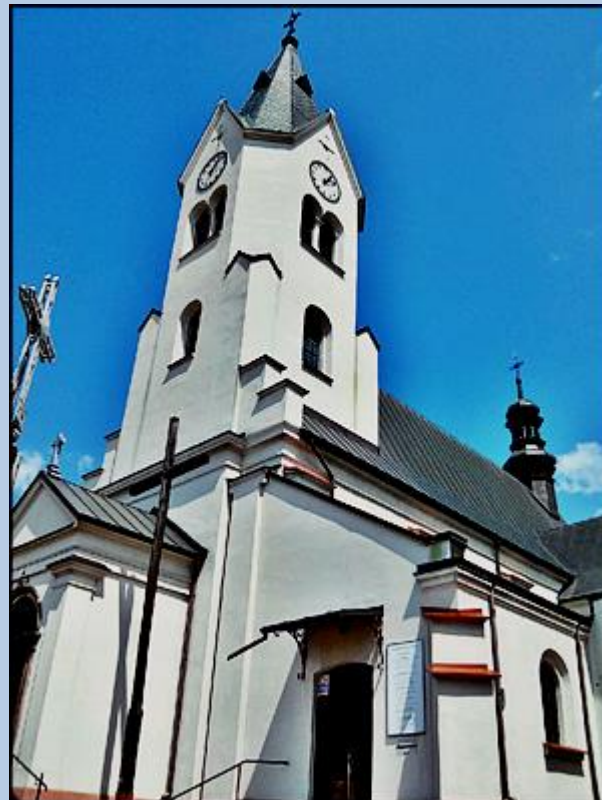

**Starachowice**  
(Woj. Świętokrzyskie)

**Kościół pw.  
Świętej Trójcy (stary)**  
([opis kościoła](#))

Z lewej - stary Kościół Świętej Trójcy, z prawej przylega nowy

zdjęcia: *Danuta Borycka*

zdjęcia w czerwonej obwódce zapożyczono z:  
[http://www.trojca.neostrada.pl/obrazy\\_na\\_stronie/kosciol\\_z\\_gory640.jpg](http://www.trojca.neostrada.pl/obrazy_na_stronie/kosciol_z_gory640.jpg)  
[http://www.trojca.neostrada.pl/obrazy\\_na\\_stronie/S\\_Oltarz1.jpg](http://www.trojca.neostrada.pl/obrazy_na_stronie/S_Oltarz1.jpg)