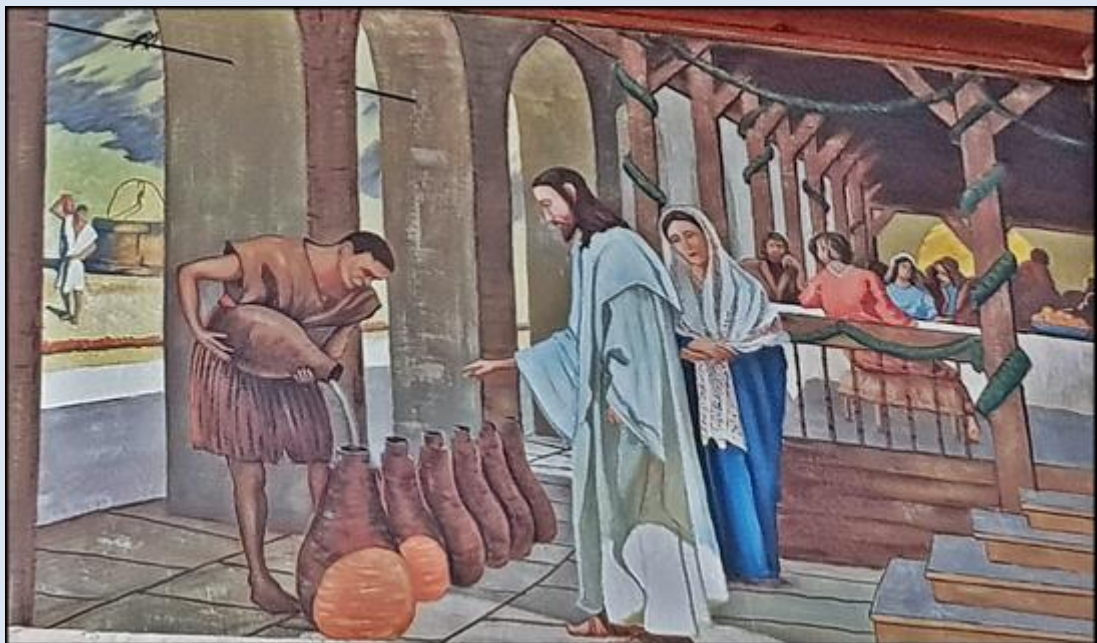

SŰD FRANCISZK

SŰD KLARA

zdjęcia: pw

zdjęcia w czerwonym obramowaniu zapożyczono z:
<http://korzyko.bikestats.pl/1699071,Szlakiem-drewnianych-kosciolow-w-powiecie-oleskim.html>

[POWRÓT DO STRONY GŁÓWNEJ IKONOGRAFII](#)