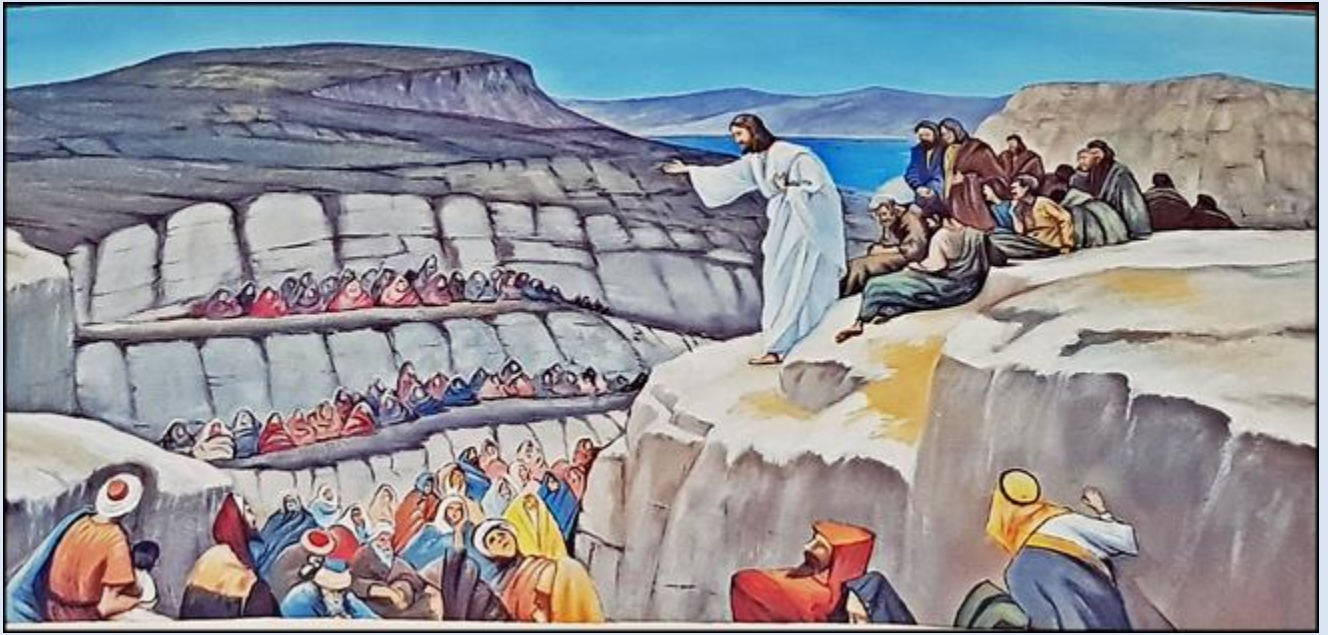

SŰD FRANCISZK

SŰD KLARA

zdjęcia: pw

zdjęcia w czerwonym obramowaniu zapożyczono z:
<http://korzyko.bikestats.pl/1699071,Szlakiem-drewnianych-kosciolow-w-powiecie-oleskim.html>

[POWRÓT DO STRONY GŁÓWNEJ IKONOGRAFII](#)