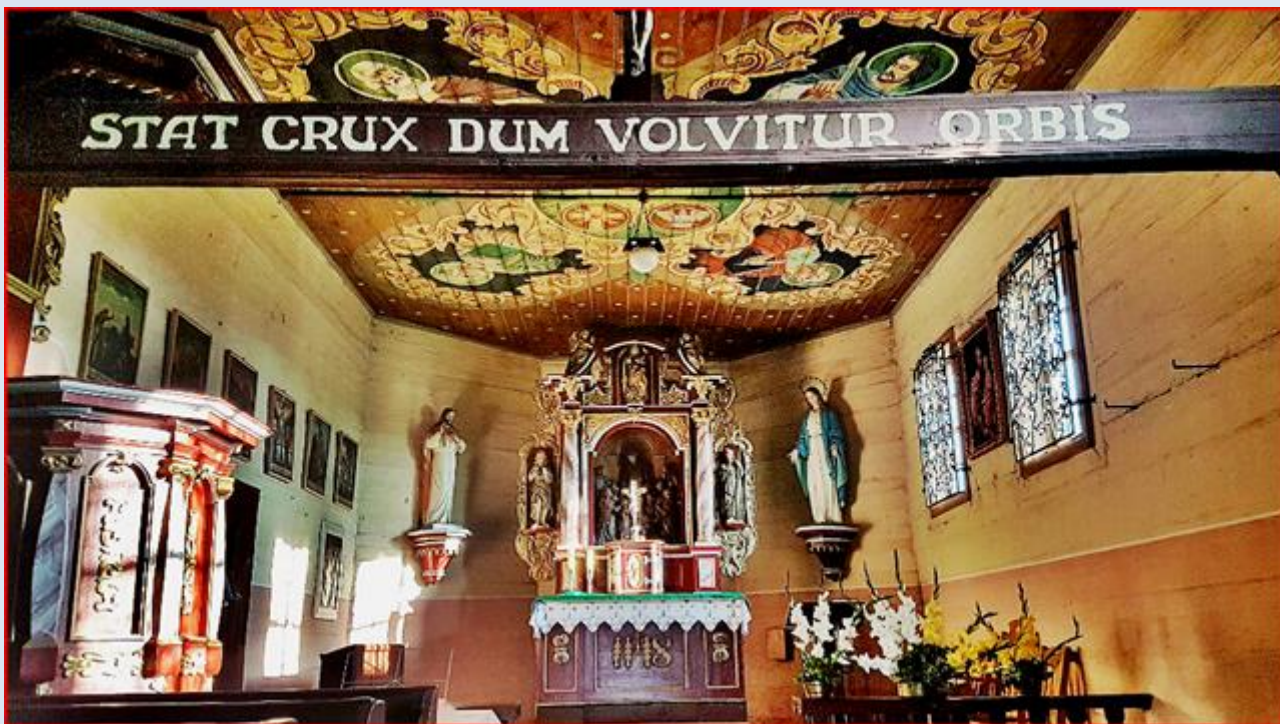

Sowczyce
(Woj. Opolskie)

**Kościół pw.
św. Antoniego Padewskiego**
([opis](#))

Stary i nowy Kościół pw. św. Antoniego

Krzyż stoi, póki krąży świat

SŰD ROCH

SŰD ELIZABETA

SŰD FLORIAN

SŰD CICYLIA

SŰD FRANCISZK

SŰD KLARA

zdjęcia: pw

zdjęcia w czerwonym obramowaniu zapożyczono z:
<http://korzyko.bikestats.pl/1699071,Szlakiem-drewnianych-kosciolow-w-powiecie-oleskim.html>

[POWRÓT DO STRONY GŁÓWNEJ IKONOGRAFII](#)