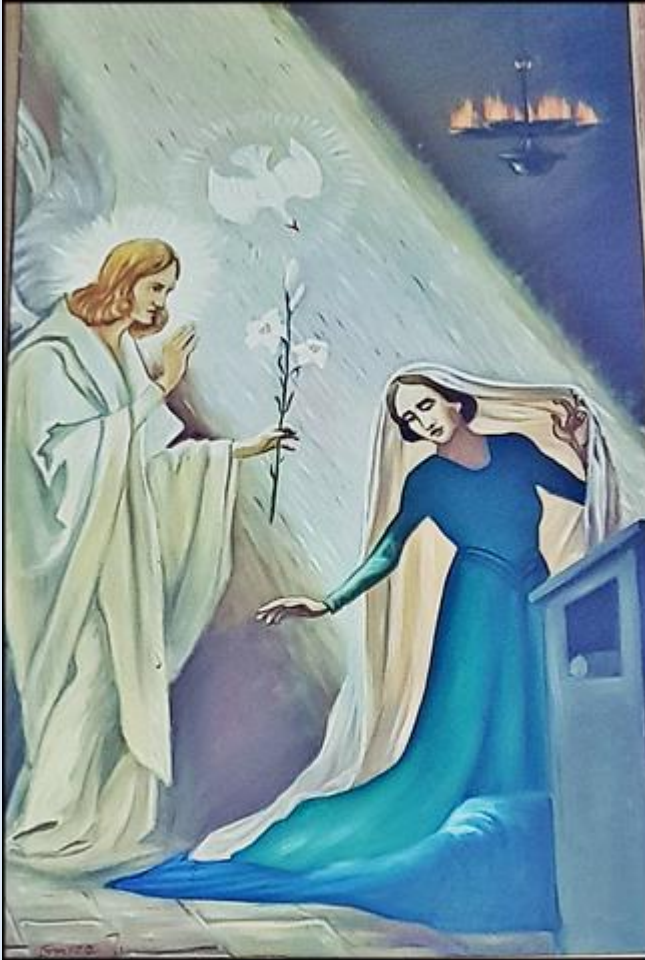

Sowczyce
(Woj. Opolskie)

**Kościół pw.
św. Antoniego Padewskiego**
([opis](#))

Stary i nowy Kościół pw. św. Antoniego

Krzyż stoi, póki krąży świat

SŰD ROCH

SŰD ELIZABETA

SŰD FLORIAN

SŰD CICYLIA

SŰD FRANCISZK

SŰD KLARA

zdjęcia: pw

zdjęcia w czerwonym obramowaniu zapożyczono z:
<http://korzyko.bikestats.pl/1699071,Szlakiem-drewnianych-kosciolow-w-powiecie-oleskim.html>

[POWRÓT DO STRONY GŁÓWNEJ IKONOGRAFII](#)