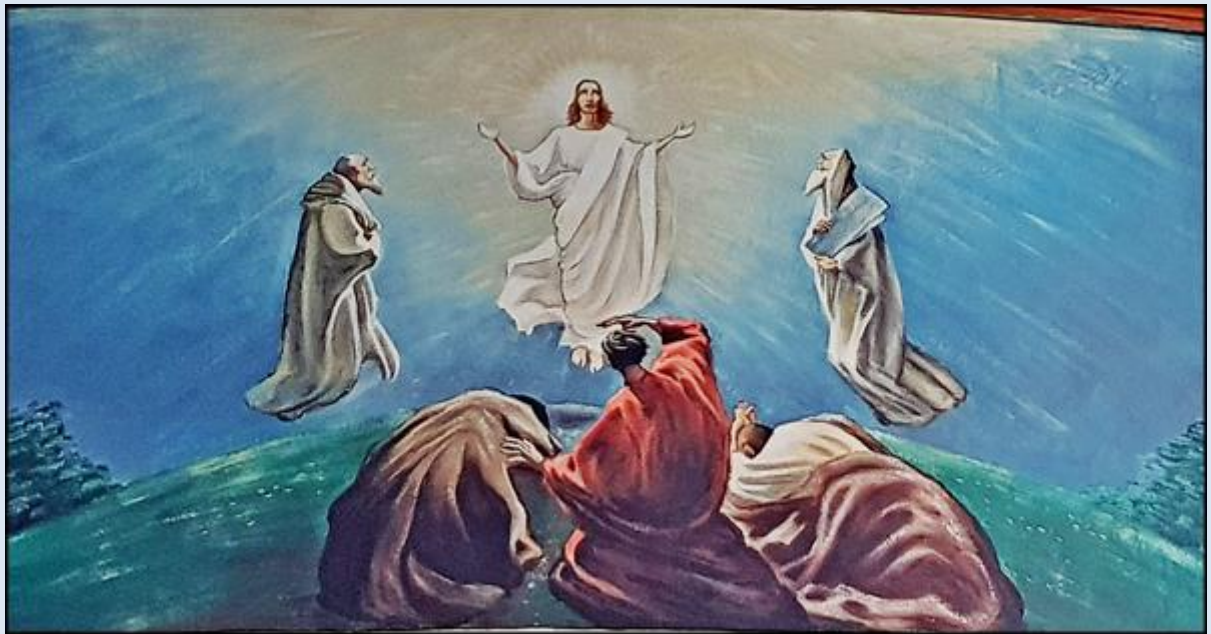

SŰD FRANCISZK

SŰD KLARA

zdjęcia: pw

zdjęcia w czerwonym obramowaniu zapożyczono z:
<http://korzyko.bikestats.pl/1699071,Szlakiem-drewnianych-kosciolow-w-powiecie-oleskim.html>

[POWRÓT DO STRONY GŁÓWNEJ IKONOGRAFII](#)