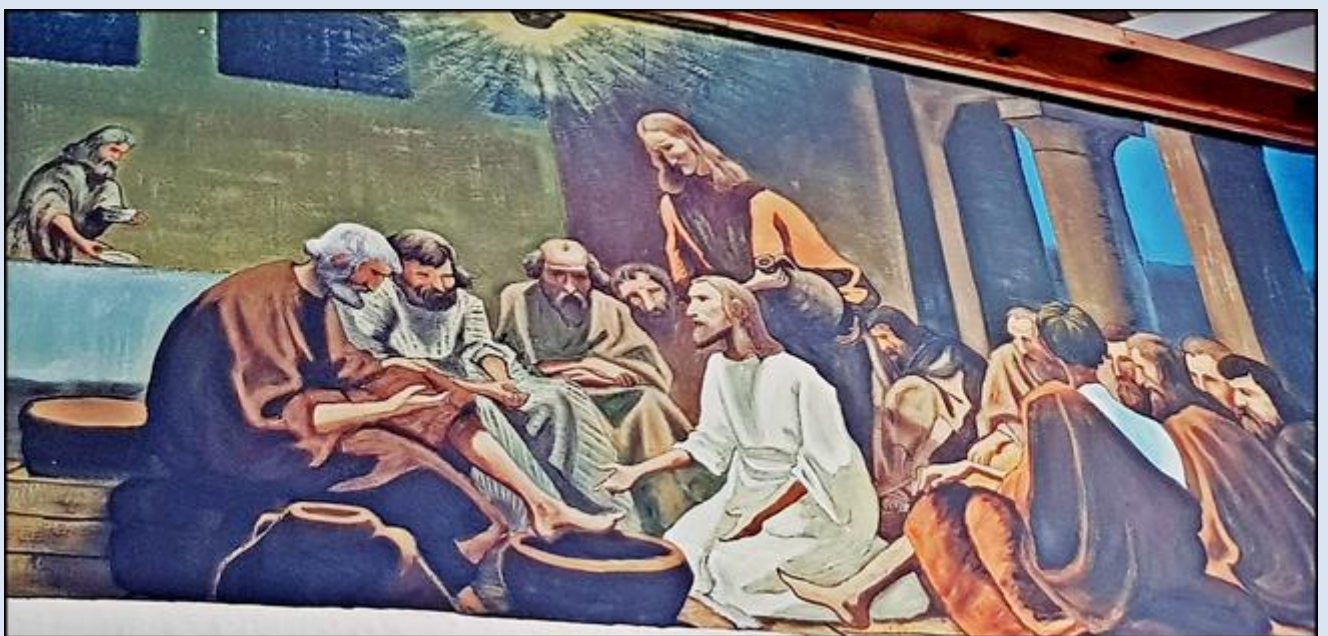

SŰD FRANCISZK

SŰD KLARA

zdjęcia: pw

zdjęcia w czerwonym obramowaniu zapożyczono z:
<http://korzyko.bikestats.pl/1699071,Szlakiem-drewnianych-kosciolow-w-powiecie-oleskim.html>

[POWRÓT DO STRONY GŁÓWNEJ IKONOGRAFII](#)