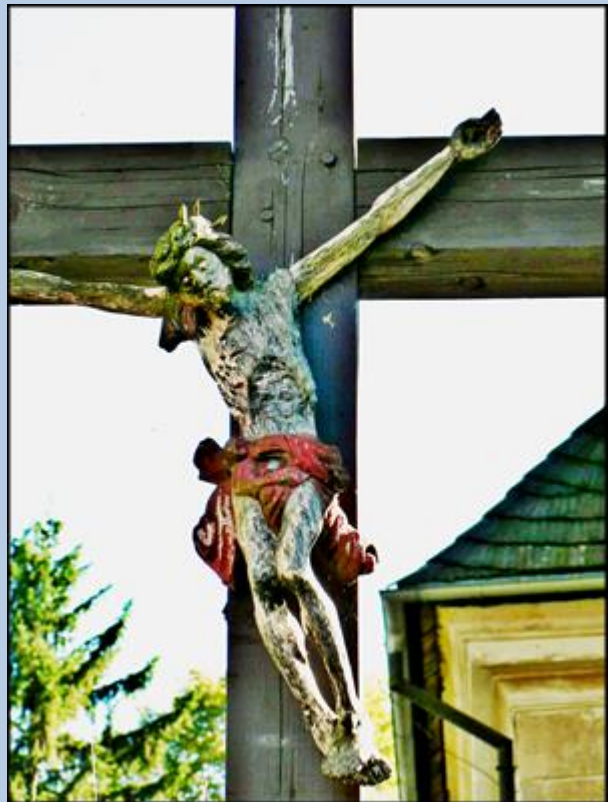

## Kościół pw. NSPJ i MB Ostrobramskiej

([opis](#))

zdjęcia: *Jan Nitecki*

zdjęcia w czerwonej obwódce zapożyczono z:

[https://upload.wikimedia.org/wikipedia/commons/thumb/3/32/Sosn%C3%B3wka\\_%28powiat\\_jeleniog%C3%B3rski%29\\_ko%C5%9Bci%C3%B3%C5%82\\_Matki\\_Boskiej\\_Ostrobramskiej.jpg/594px-Sosn%C3%B3wka\\_%28powiat\\_jeleniog%C3%B3rski%29\\_ko%C5%9Bci%C3%B3%C5%82\\_Matki\\_Boskiej\\_Ostrobramskiej.jpg](https://upload.wikimedia.org/wikipedia/commons/thumb/3/32/Sosn%C3%B3wka_%28powiat_jeleniog%C3%B3rski%29_ko%C5%9Bci%C3%B3%C5%82_Matki_Boskiej_Ostrobramskiej.jpg/594px-Sosn%C3%B3wka_%28powiat_jeleniog%C3%B3rski%29_ko%C5%9Bci%C3%B3%C5%82_Matki_Boskiej_Ostrobramskiej.jpg)

<https://fotopolska.eu/foto/181/181917.jpg>