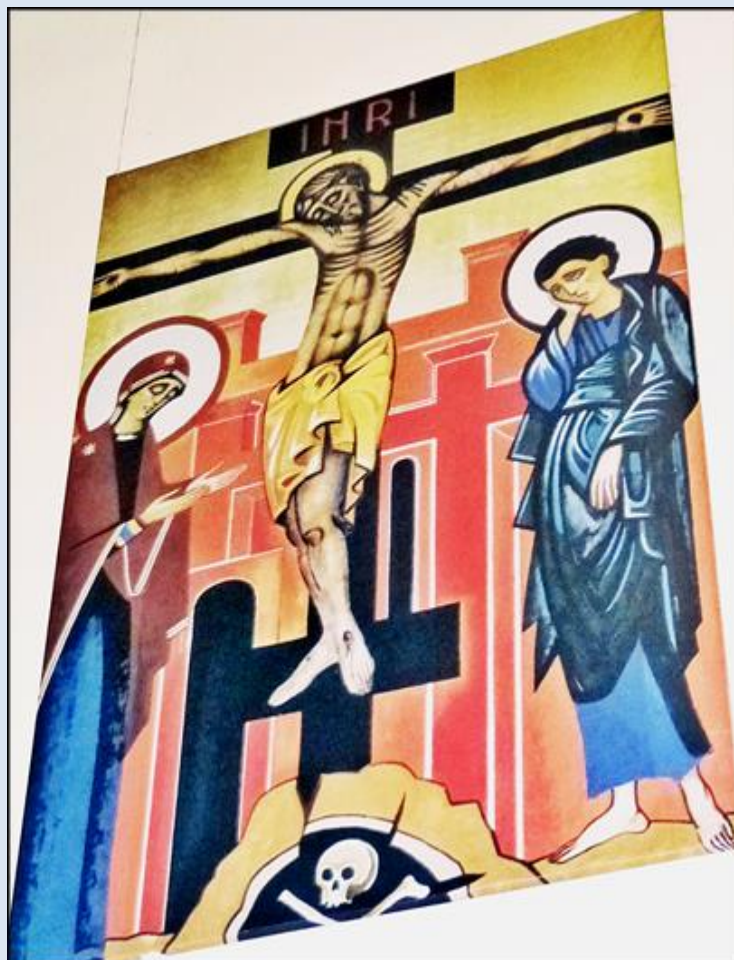

**PARAFIA RZYMSKOKATOLICKA
PW. ŚW. RAFAŁA KALINOWSKIEGO W SOSNOWCU**

Sosnowiec
(Woj. Śląskie)

[Kościół pw.
św. Rafała Kalinowskiego](#)

KAMIEŃ WĘGIELNY TEJ ŚWIATYNI
WZNOŚZONEJ PRZEZ PARAFIAN
I SALEZJANÓW JAKO
DZIEKCZYNIENIE ZA USTANOWIENIE
DIECEZJI SOSNOWIECKIEJ
I PIERWSZEGO BISKUPA
ADAMA ŚMIGIELSKIEGO - DUCHOWEGO
SYNA ŚW. JANA BOSKO
I PRZEZ NIEGO POŚWIĘCONY
DNIA 24.05.1995 R.

ks. Zbigniew Kasperski SDB, proboszcz: 609 072 026

DZWONEK ZNAJDUJE SIĘ PO LEWEJ STRONIE DRZWI

Jestem z Wami
św. Jan Paweł II

zdjęcia: *Jan Nitecki*

[POWRÓT DO STRONY GŁÓWNEJ IKONOGRAFII](#)