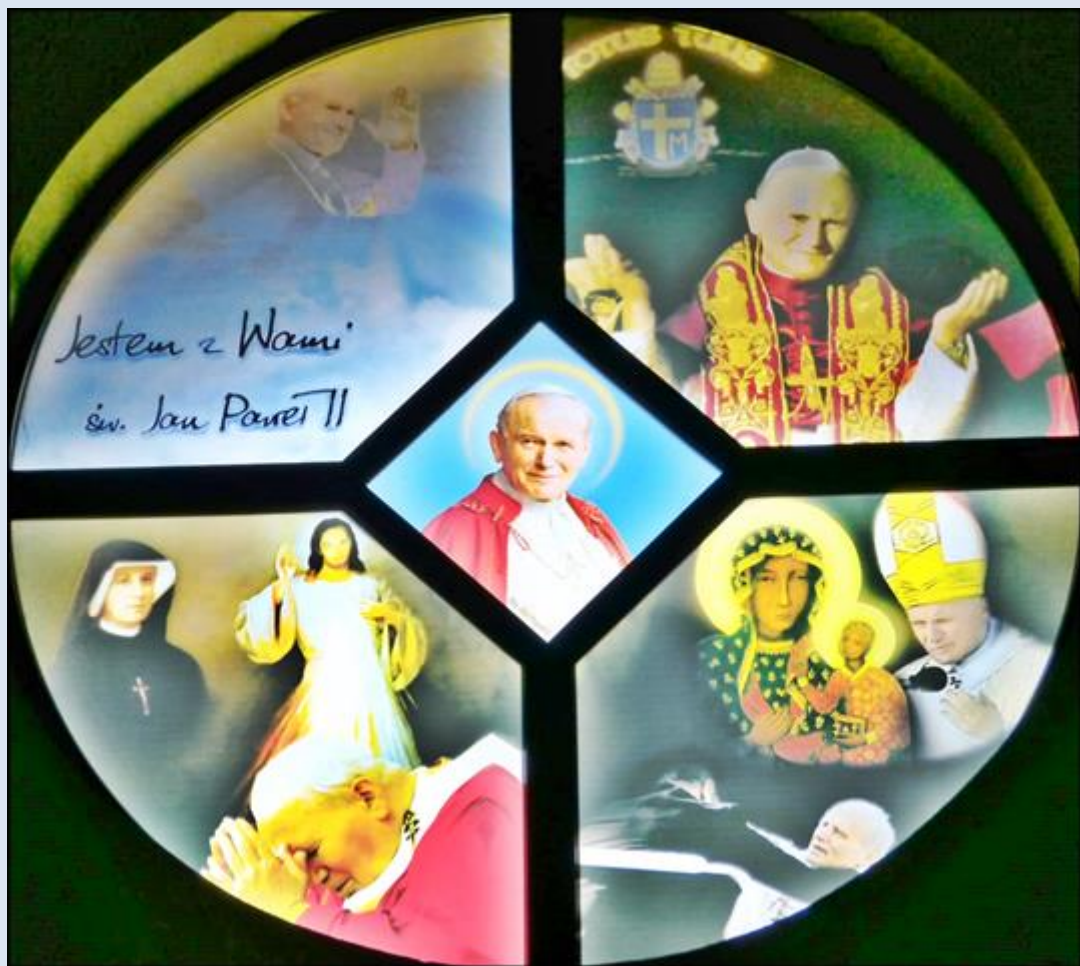

**PARAFIA RZYMSKOKATOLICKA
PW. ŚW. RAFAŁA KALINOWSKIEGO W SOSNOWCU**

Sosnowiec
(Woj. Śląskie)

[Kościół pw.
św. Rafała Kalinowskiego](#)

KAMIEŃ WĘGIELNY TEJ ŚWIATYNI
WZNOŚZONEJ PRZEZ PARAFIAN
I SALEZJANÓW JAKO
DZIEKCZYNIENIE ZA USTANOWIENIE
DIECEZJI SOSNOWIECKIEJ
I PIERWSZEGO BISKUPA
ADAMA ŚMIGIELSKIEGO - DUCHOWEGO
SYNA ŚW. JANA BOSKO
I PRZEZ NIEGO POŚWIĘCONY
DNIA 24.05.1995 R.

ks. Zbigniew Kasperski SDB, proboszcz: 609 072 026

DZWONEK ZNAJDUJE SIĘ PO LEWEJ STRONIE DRZWI

Jestem z Wami
św. Jan Paweł II

zdjęcia: *Jan Nitecki*

[POWRÓT DO STRONY GŁÓWNEJ IKONOGRAFII](#)