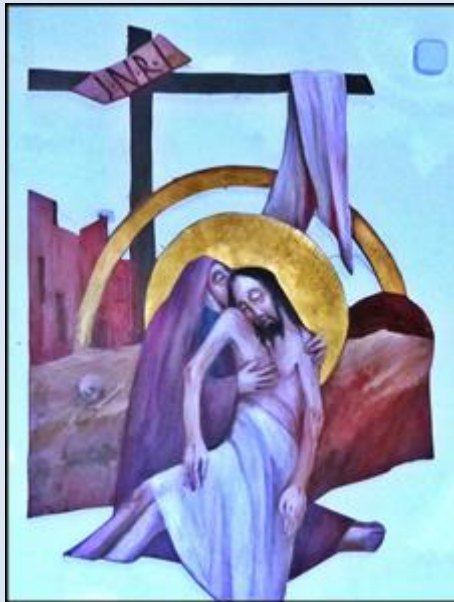

**PARAFIA RZYMSKOKATOLICKA
PW. ŚW. RAFAŁA KALINOWSKIEGO W SOSNOWCU**

Sosnowiec
(Woj. Śląskie)

[Kościół pw.
św. Rafała Kalinowskiego](#)

KAMIEŃ WĘGIELNY TEJ ŚWIATYNI
WZNOŚZONEJ PRZEZ PARAFIAN
I SALEZJANÓW JAKO
DZIEKCZYNIENIE ZA USTANOWIENIE
DIECEZJI SOSNOWIECKIEJ
I PIERWSZEGO BISKUPA
ADAMA ŚMIGIELSKIEGO - DUCHOWEGO
SYNA ŚW. JANA BOSKO
I PRZEZ NIEGO POŚWIĘCONY
DNIA 24.05.1995 R.

ks. Zbigniew Kasperski SDB, proboszcz: 609 072 026

DZWONEK ZNAJDUJE SIĘ PO LEWEJ STRONIE DRZWI

Jestem z Wami
św. Jan Paweł II

zdjęcia: *Jan Nitecki*

[POWRÓT DO STRONY GŁÓWNEJ IKONOGRAFII](#)