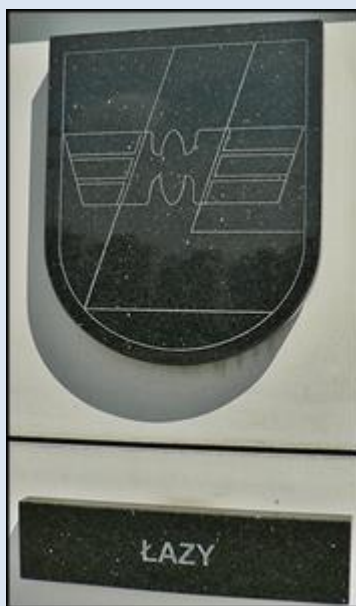

Sosnowiec
(Woj. Śląskie)

**Pomnik Jana Pawła II
„na łodzi” na Placu Papieskim**
([o pomniku](#))

zdjęcia: Jan Nitecki

zdjęcia w czerwonej obwódce zapożyczono z:
<http://twojezaglenie.pl/wp-content/uploads/2017/06/JPIII.jpg>