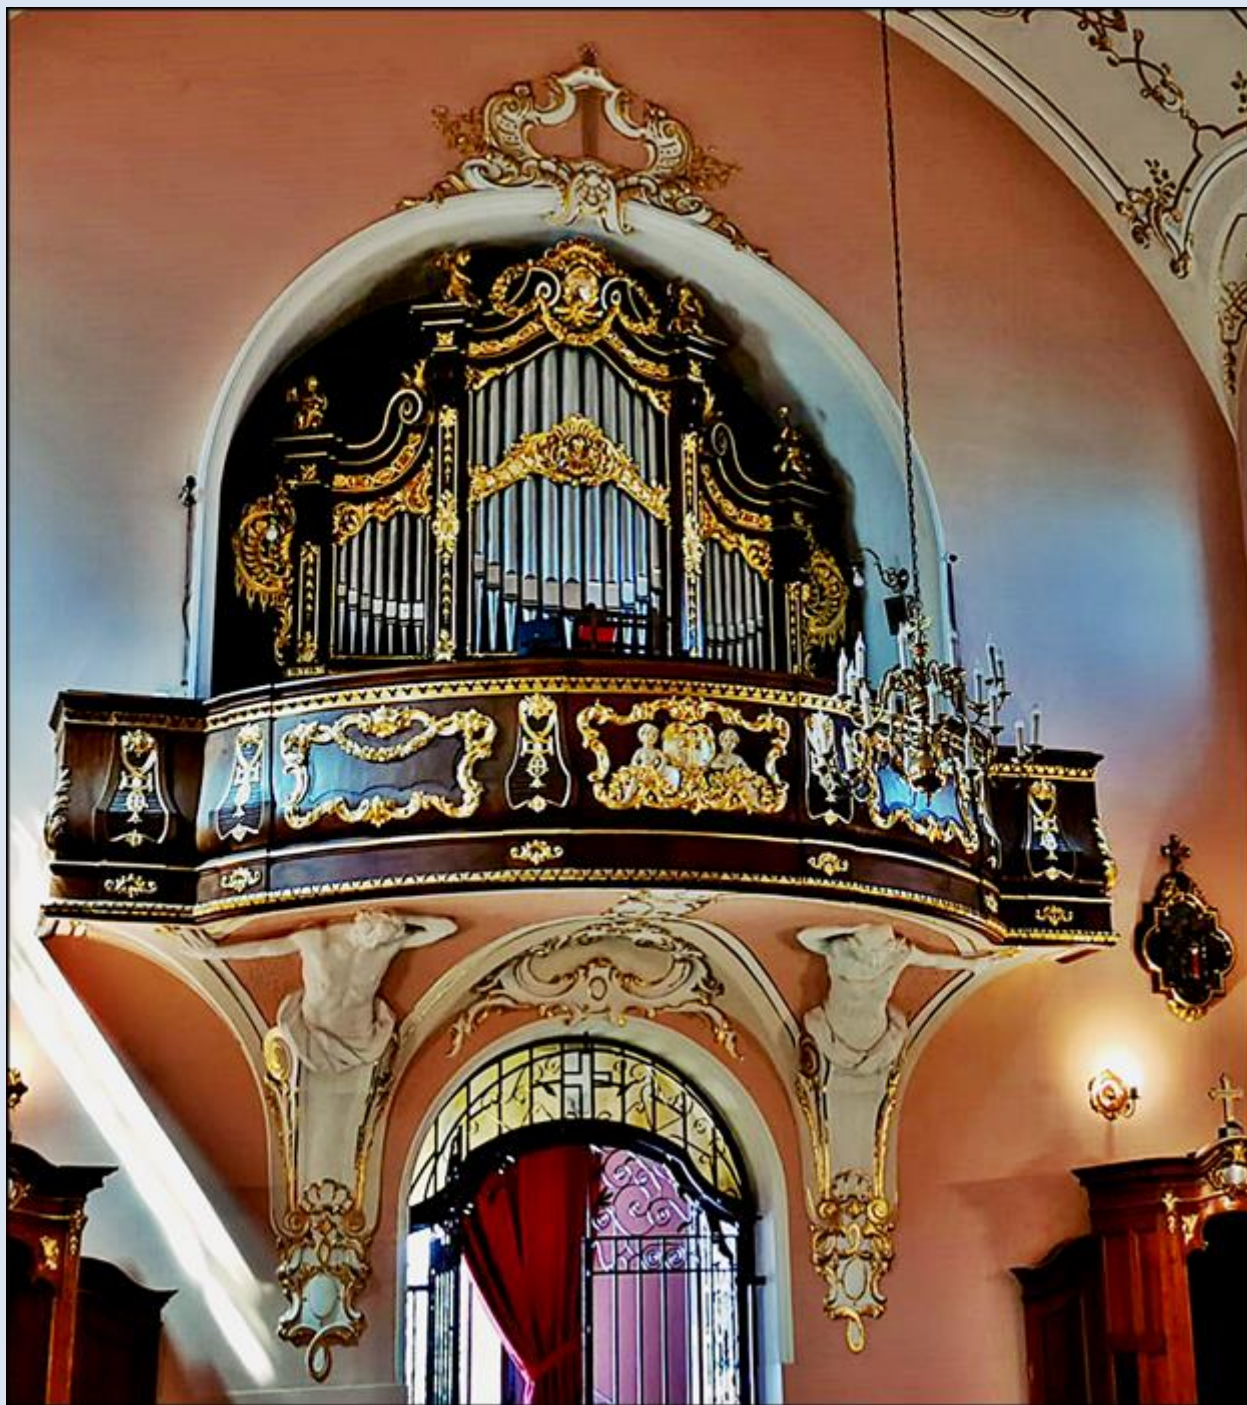

## Smolice

(Woj. Wielkopolskie)

**Sanktuarium MB Uzdrowienia Chorych**

[\(opis\)](#)

*zdjęcia: TS*

zdjęcia w czerwonym obramowaniu zapożyczono z:  
[https://scontent-waw1-1.xx.fbcdn.net/v/t1.6435-9/90204413\\_1484465268380416\\_6771444094548836352\\_n.jpg?\\_nc\\_cat=109&ccb=1-5&\\_nc\\_sid=6e5ad9&\\_nc\\_ohc=sapOM2FNhrkAX9mmguT&\\_nc\\_ht=scontent-waw1-1.xx&oh=00\\_AT9Ue-TqqE43wfoXjNL4bK6mvWtg7VpUjwsdZrxWqQRVuiQ&oe=61EBC746](https://scontent-waw1-1.xx.fbcdn.net/v/t1.6435-9/90204413_1484465268380416_6771444094548836352_n.jpg?_nc_cat=109&ccb=1-5&_nc_sid=6e5ad9&_nc_ohc=sapOM2FNhrkAX9mmguT&_nc_ht=scontent-waw1-1.xx&oh=00_AT9Ue-TqqE43wfoXjNL4bK6mvWtg7VpUjwsdZrxWqQRVuiQ&oe=61EBC746)

[POWRÓT DO STRONY GŁÓWNEJ IKONOGRAFII](#)