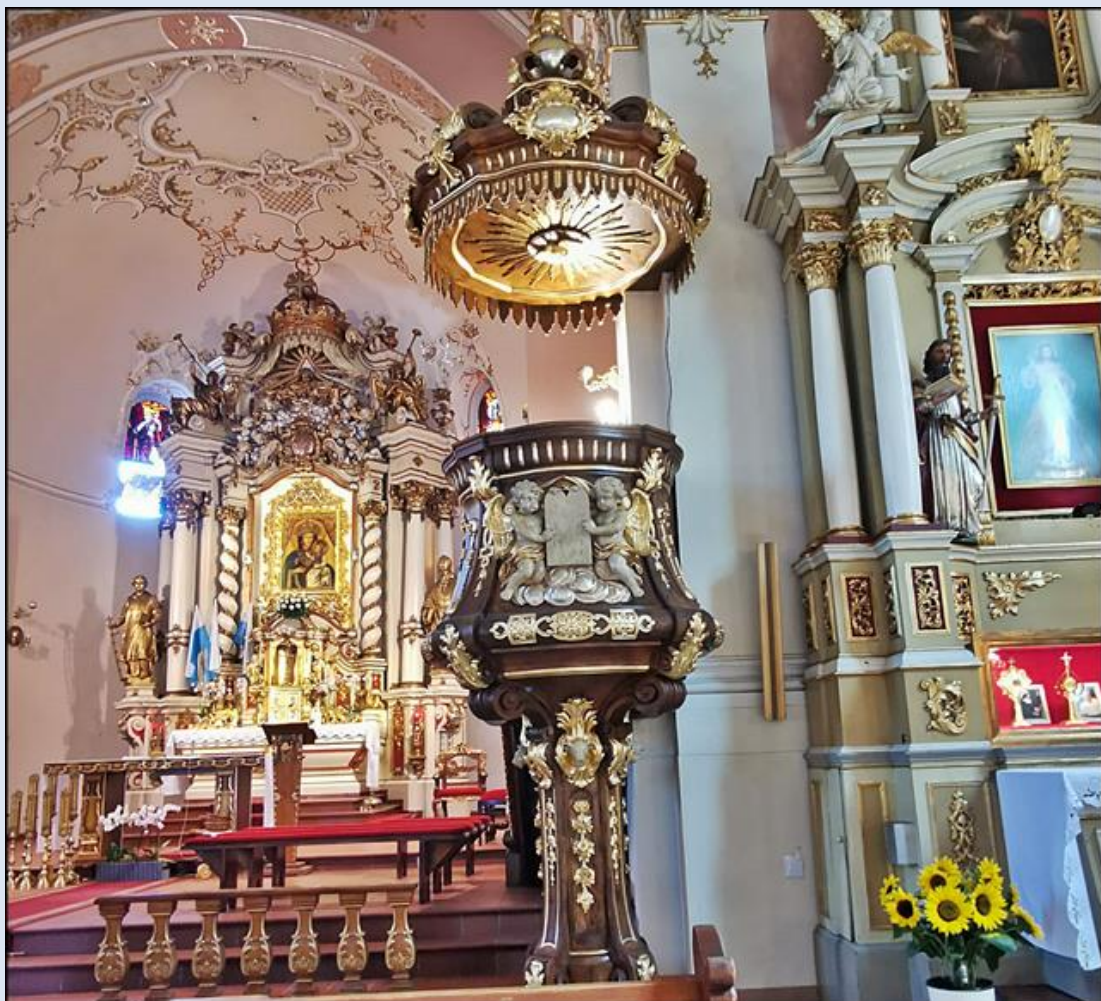

## Smolice

(Woj. Wielkopolskie)

**Sanktuarium MB Uzdrowienia Chorych**

[\(opis\)](#)

*zdjęcia: TS*

zdjęcia w czerwonym obramowaniu zapożyczono z:  
[https://scontent-waw1-1.xx.fbcdn.net/v/t1.6435-9/90204413\\_1484465268380416\\_6771444094548836352\\_n.jpg?\\_nc\\_cat=109&ccb=1-5&\\_nc\\_sid=6e5ad9&\\_nc\\_ohc=sapOM2FNhrkAX9mmguT&\\_nc\\_ht=scontent-waw1-1.xx&oh=00\\_AT9Ue-TqqE43wfoXjNL4bK6mvWtg7VpUjwsdZrxWqQRVuiQ&oe=61EBC746](https://scontent-waw1-1.xx.fbcdn.net/v/t1.6435-9/90204413_1484465268380416_6771444094548836352_n.jpg?_nc_cat=109&ccb=1-5&_nc_sid=6e5ad9&_nc_ohc=sapOM2FNhrkAX9mmguT&_nc_ht=scontent-waw1-1.xx&oh=00_AT9Ue-TqqE43wfoXjNL4bK6mvWtg7VpUjwsdZrxWqQRVuiQ&oe=61EBC746)