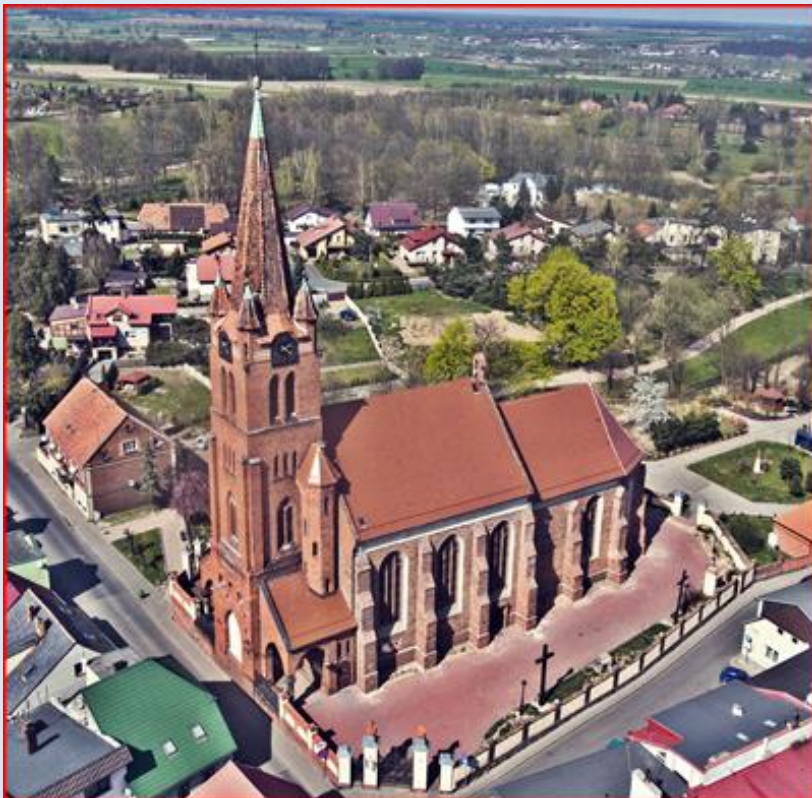

**Śmigiel**  
(Woj. Wielkopolskie)

**Kościół pw.  
NMP Wniebowziętej**  
([opis](#))

*W roku kanonizacji wielkiego rodaka  
świętego Jana Pawła II -  
Wierni parafii  
pw. NMP Wniebowziętej w Śmiglu*

*Śmigiel, dnia 22. 10. 2014 r.*

Historyczne zdjęcie z dnia remontu przed prezbiterium (12.11.2021 r.)

*zdjęcia: Grażyna Sygowska*

zdjęcia w czerwonym obramowaniu zapożyczono z:  
<https://www.facebook.com/FaraSmigiel/photos/a.1502213153425066/2533911680255203/?type=3&theater>