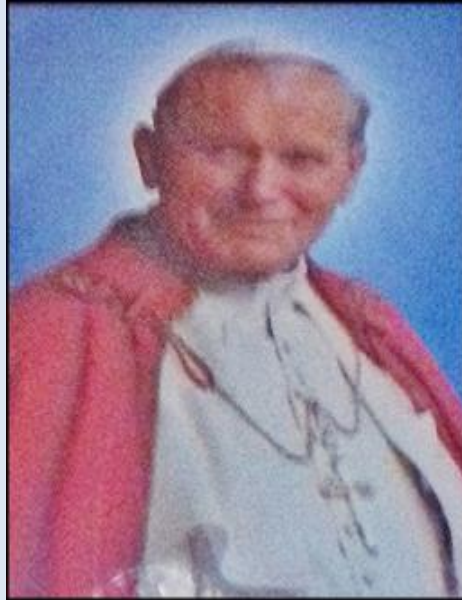

**Śmigiel**  
(Woj. Wielkopolskie)

**Kościół pw.  
NMP Wniebowziętej**  
([opis](#))

*W roku kanonizacji wielkiego rodaka  
świętego Jana Pawła II -  
Wierni parafii  
pw. NMP Wniebowziętej w Śmiglu*

*Śmigiel, dnia 22. 10. 2014 r.*

Historyczne zdjęcie z dnia remontu przed prezbiterium (12.11.2021 r.)

*zdjęcia: Grażyna Sygowska*

zdjęcia w czerwonym obramowaniu zapożyczono z:  
<https://www.facebook.com/FaraSmigiel/photos/a.1502213153425066/2533911680255203/?type=3&theater>