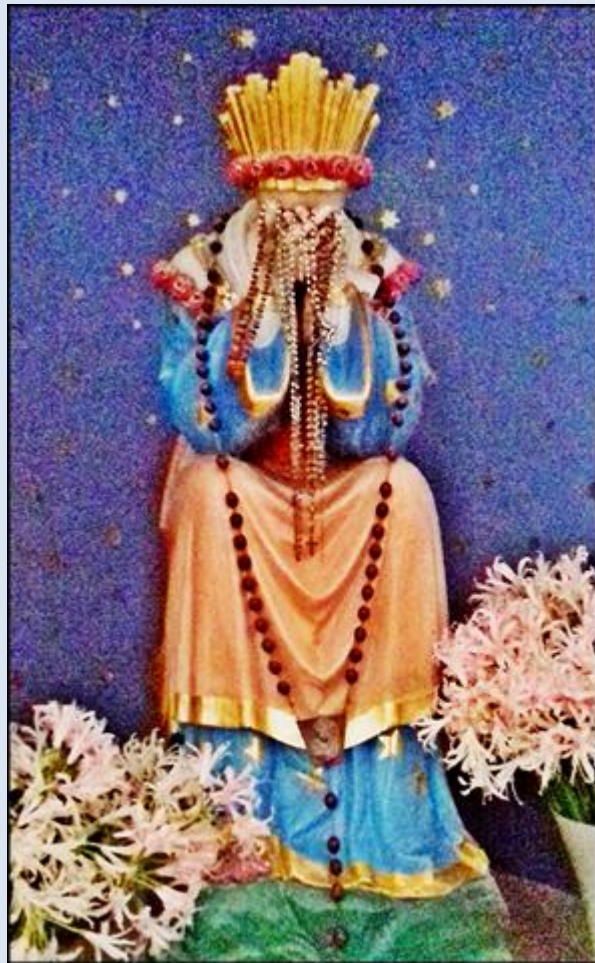

**Śmigiel**  
(Woj. Wielkopolskie)

**Kościół pw.  
NMP Wniebowziętej**  
([opis](#))

*W roku kanonizacji wielkiego rodaka  
świętego Jana Pawła II -  
Wierni parafii  
pw. NMP Wniebowziętej w Śmiglu*

*Śmigiel, dnia 22. 10. 2014 r.*

Historyczne zdjęcie z dnia remontu przed prezbiterium (12.11.2021 r.)

*zdjęcia: Grażyna Sygowska*

zdjęcia w czerwonym obramowaniu zapożyczono z:  
<https://www.facebook.com/FaraSmigiel/photos/a.1502213153425066/2533911680255203/?type=3&theater>