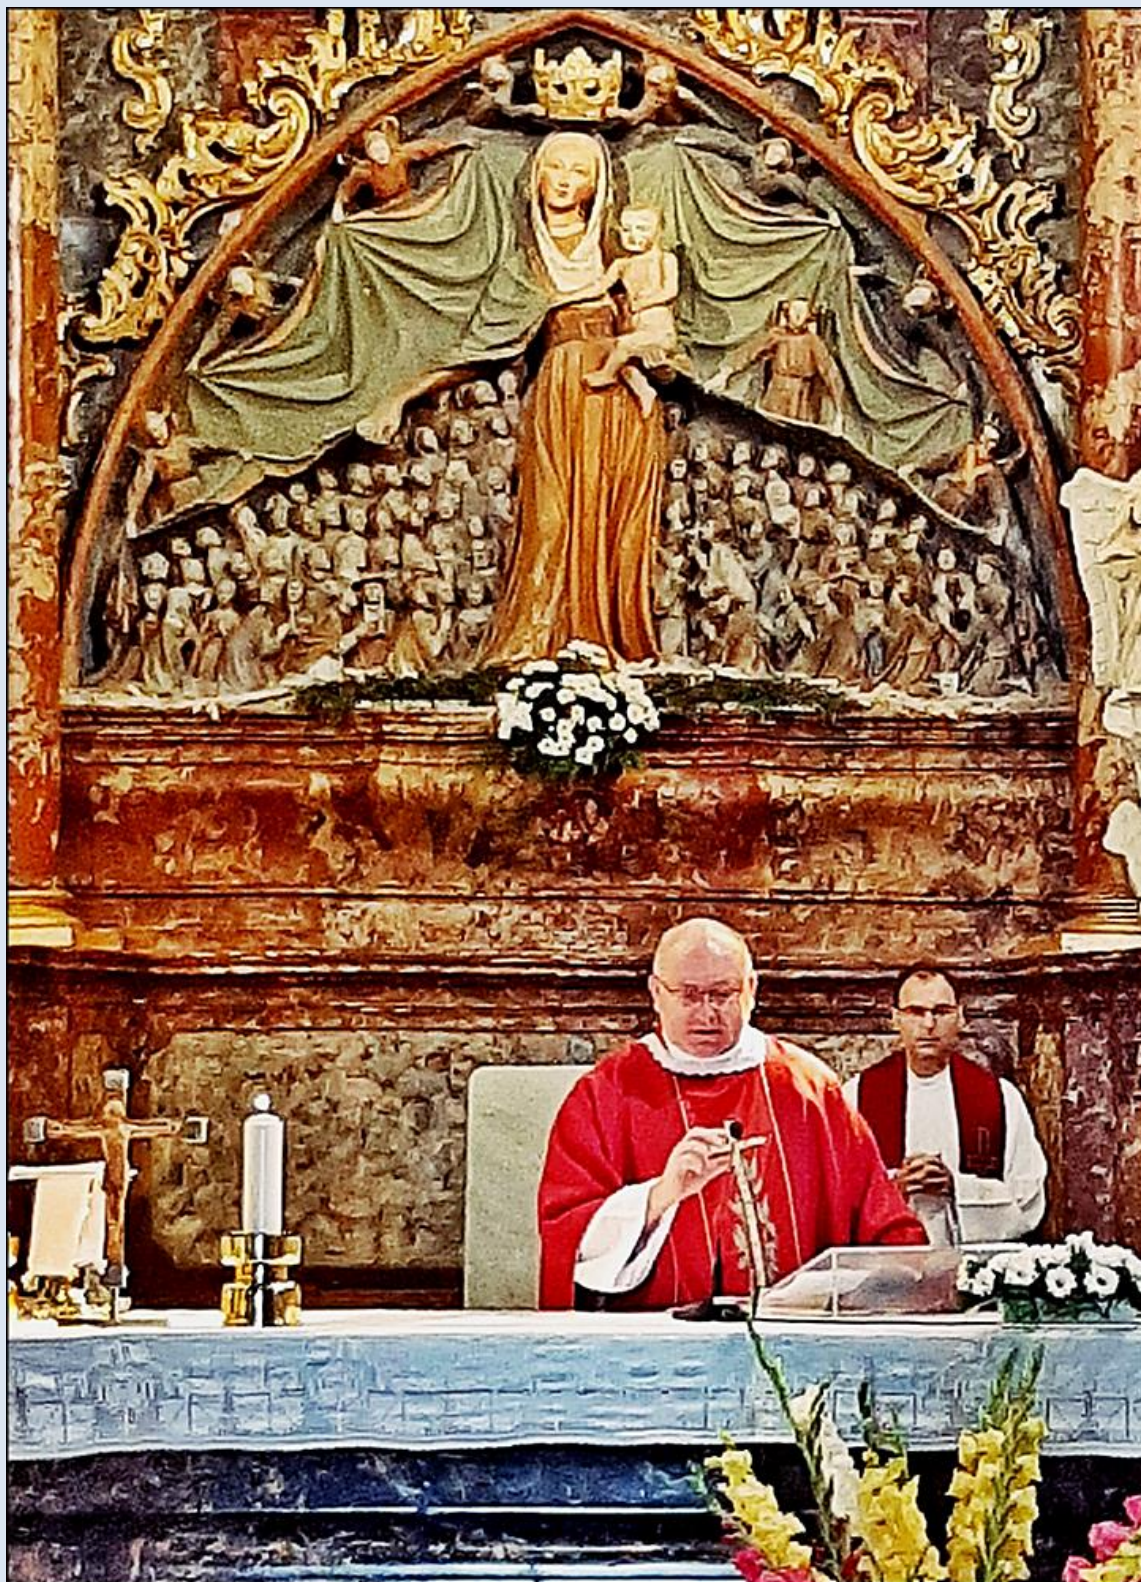

SŁOWENIA

Ptujska Gora

Kościół pw. Maryi Dziewicy

zdjęcia: Barbara Dratwa

zdjęcia w czerwonym obramowaniu zapożyczono z:
<https://navtur.pl/place/show/3350,kosciol-marii-dziewicy-w-ptujskiej-gorze>
<https://navtur.pl/photo/place/6272>

[POWRÓT DO STRONY GŁÓWNEJ IKONOGRAFII](#)