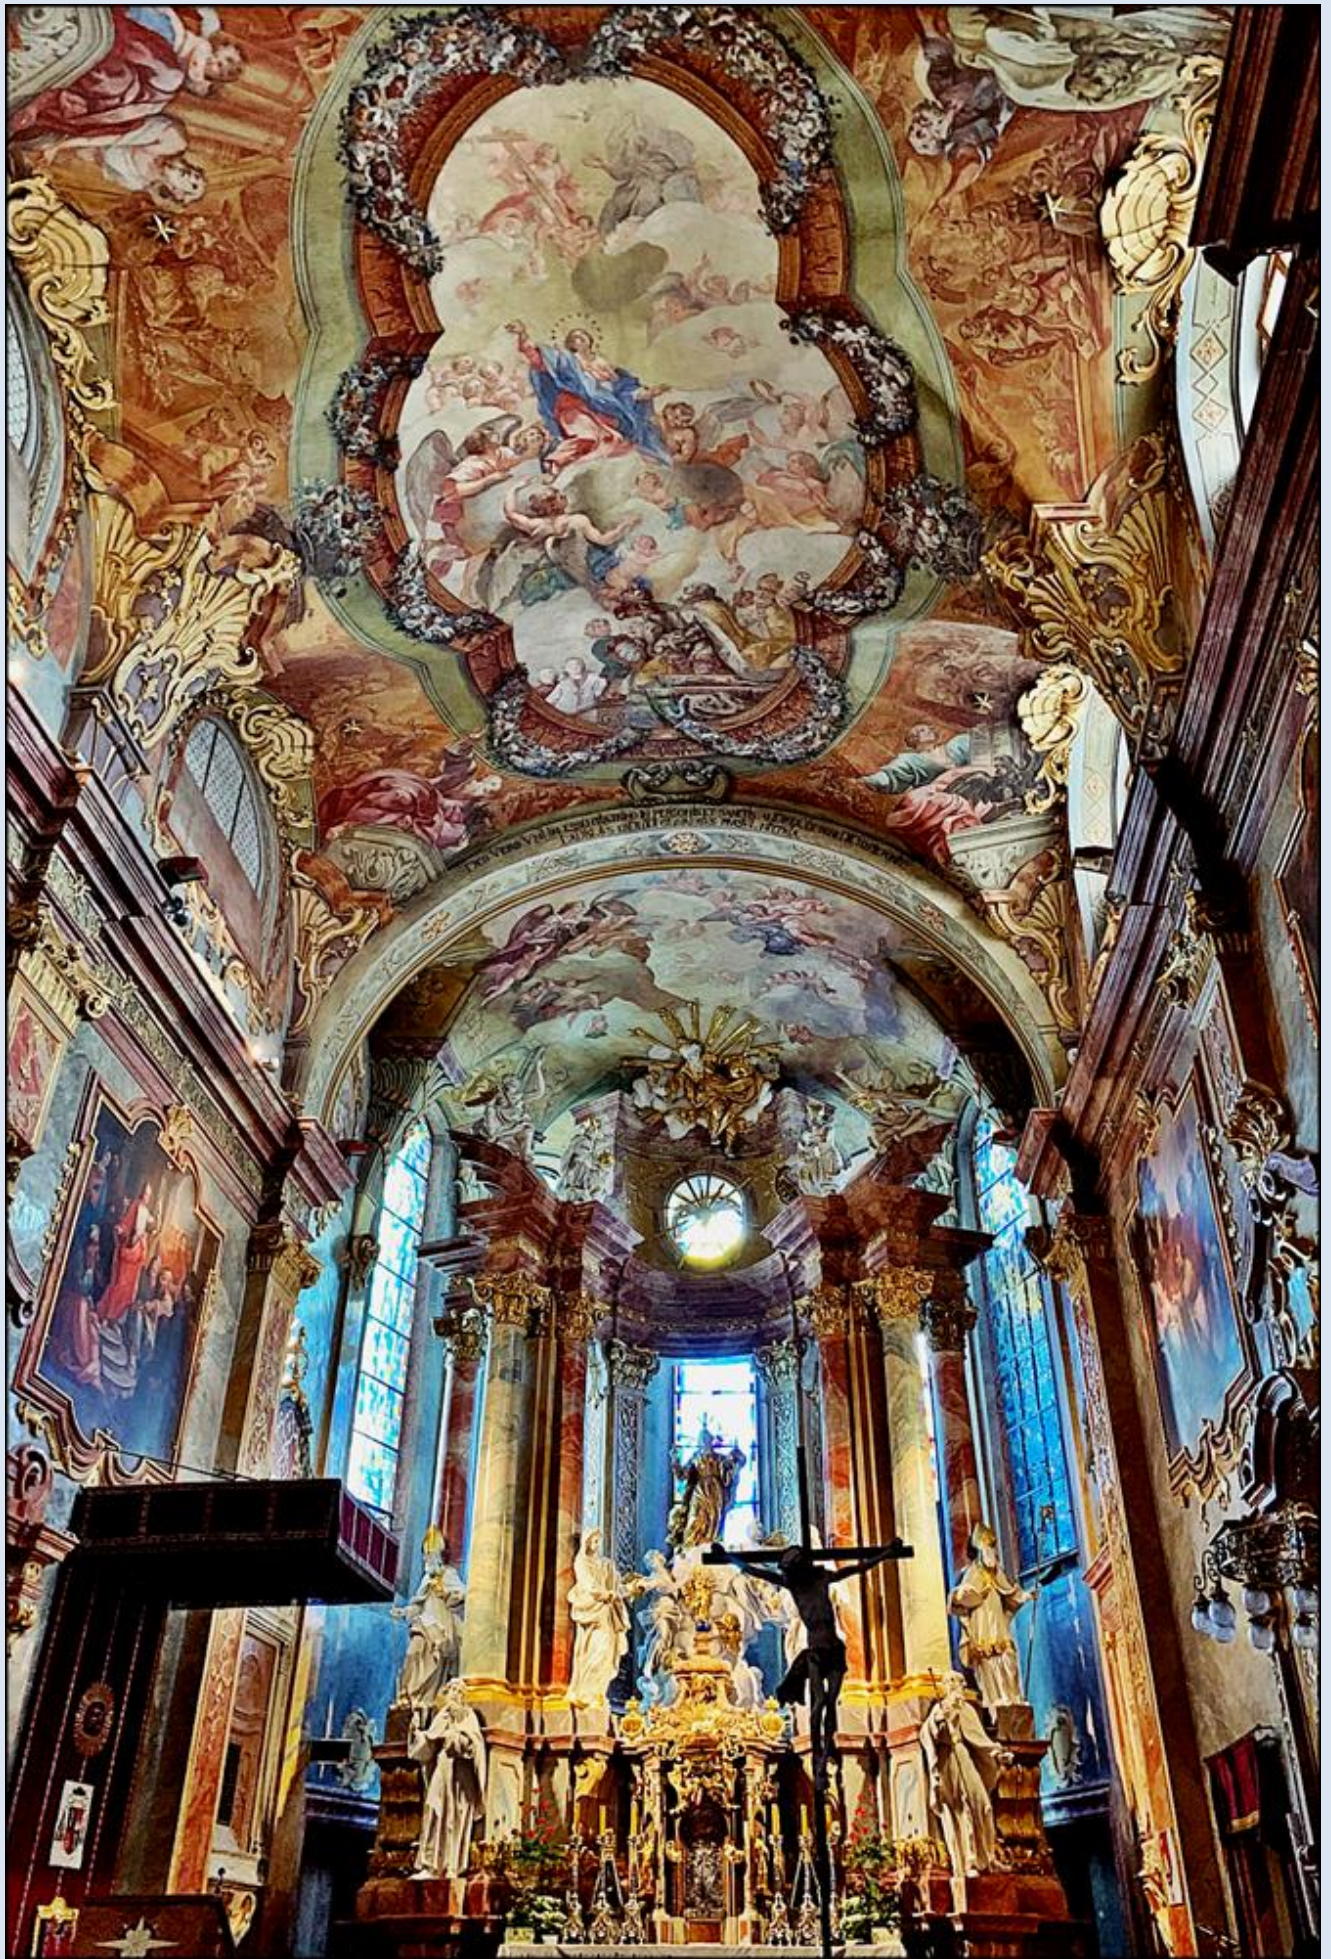

SŁOWACJA

Nitra

[Bazylika Katedralna pw.
św. Emmerana \(Jimrama\)](#)

zdjęcia: Eva z Pragi

zdjęcia w czerwonym obramowaniu zapożyczono z:
https://upload.wikimedia.org/wikipedia/commons/thumb/1/1c/Cathedral_Basilica_of_St_Emmeram_in_Nitra1.JPG/760px-Mapcarta.jpg
https://commons.wikimedia.org/wiki/Category:Cathedral_Basilica_of_St_Emmeram,_Nitra#/media/File:Nitra_Kostol.jpg
<https://www.facebook.com/photo/?fbid=423031203160021&set=pb.100063594336058.-2207520000>.

[POWRÓT DO STRONY GŁÓWNEJ IKONOGRAFII](#)