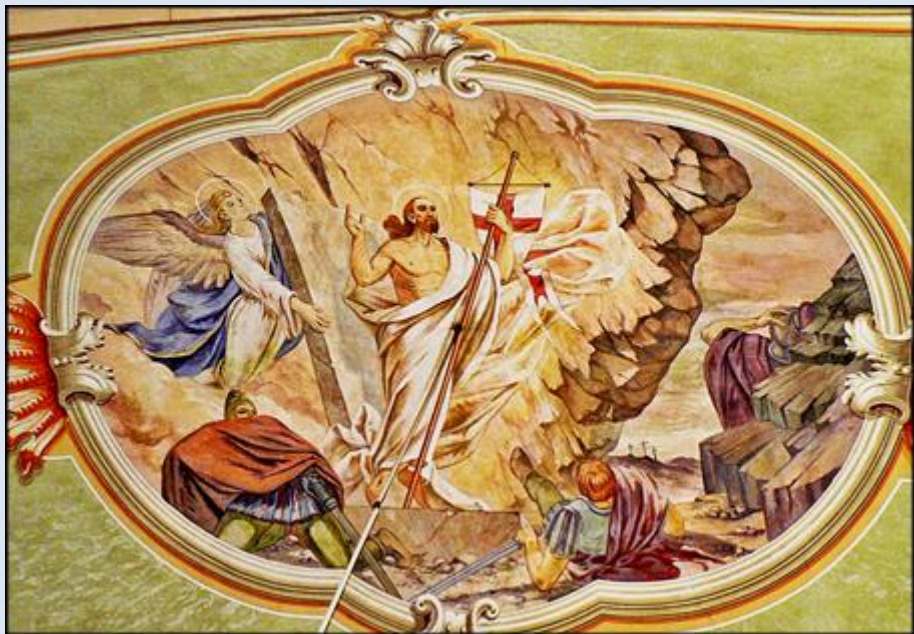

SŁOWACJA

Kurov

Kościół lemkowski pw. Matki Bożej
([opis](#))

zdjęcia: Jan Nitecki