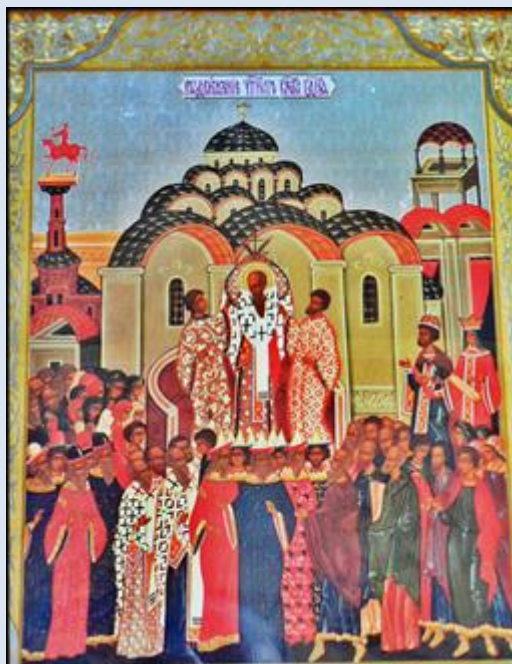

SŁOWACJA

Kurov

Kościół lemkowski pw. Matki Bożej
([opis](#))

zdjęcia: Jan Nitecki