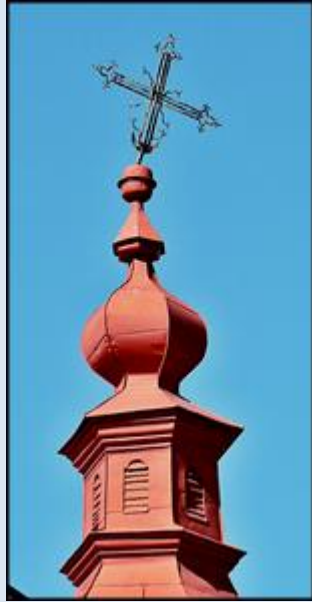

SŁOWACJA

Kurov

Kościół lemkowski pw. Matki Bożej
([opis](#))

zdjęcia: Jan Nitecki