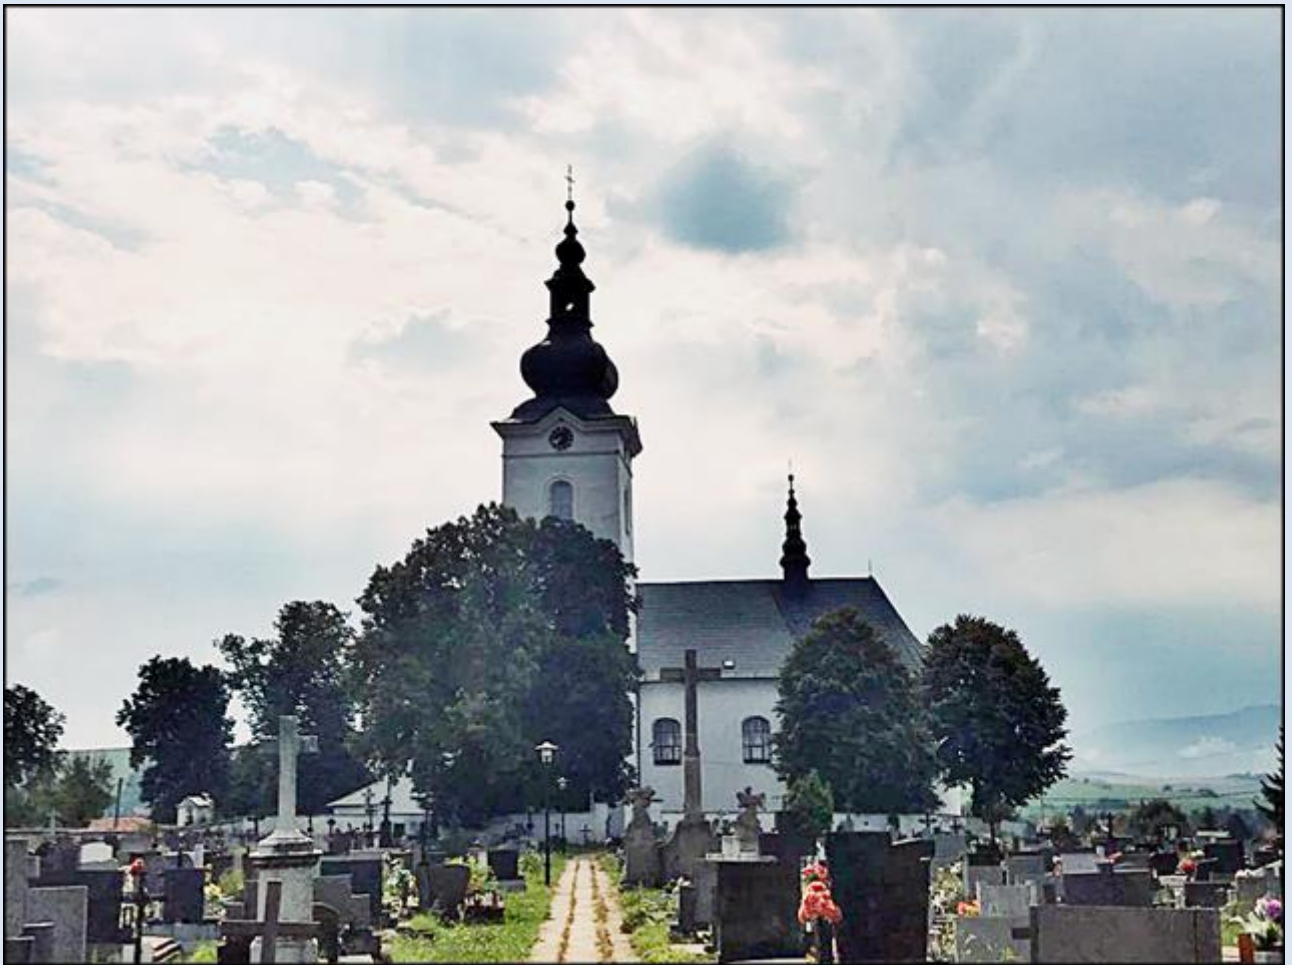

SŁOWACJA

Bobrovec

Kościół pw. św. Jerzego
([opis](#))

zdjęcia: Eva z Pragi

[POWRÓT DO STRONY GŁÓWNEJ IKONOGRAFII](#)