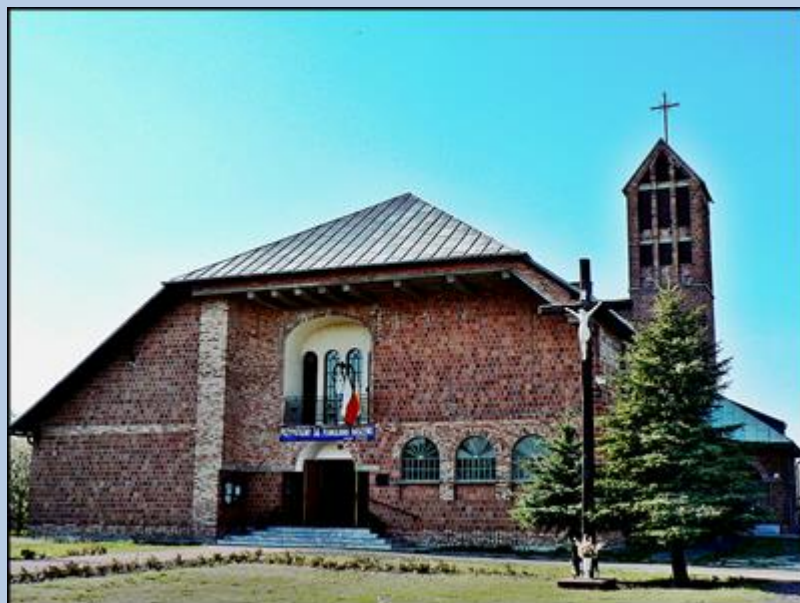

Skrzydłów
(Woj. Śląskie)

**Kościół pw.
św. Stefana Węgierskiego**
([opis kościoła](#))

widok sprzed paru lat

widok w roku 2017

zdjęcia: Jan Nitecki

zdjęcia w czerwonej obwódce zapożyczono z:

http://d-nm.ppstatic.pl/kadr/plebiscyty/k/r/0120/sw_stefana_wegierskiego_skrzydlow_1200862/9736_o,size,770x0,q,100,h,b56fd6.jpg?-62169987600
<http://www.art10.pl/portfolio/skrzydlow-parafia-p-w-sw-stefana-wegierskiego>