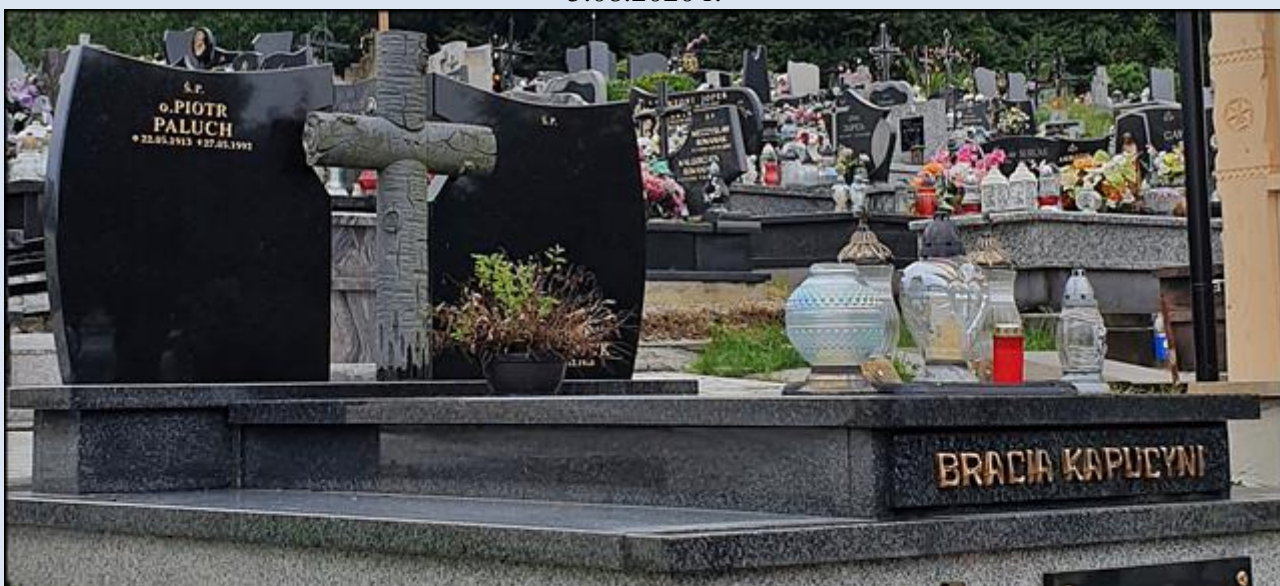

*„Pochwalony bądź, Panie mój,
przez siostrę naszą śmierć cielesną,
której żaden człowiek żywy uniknąć nie może”
(M. Franciszek z Asyżu)*