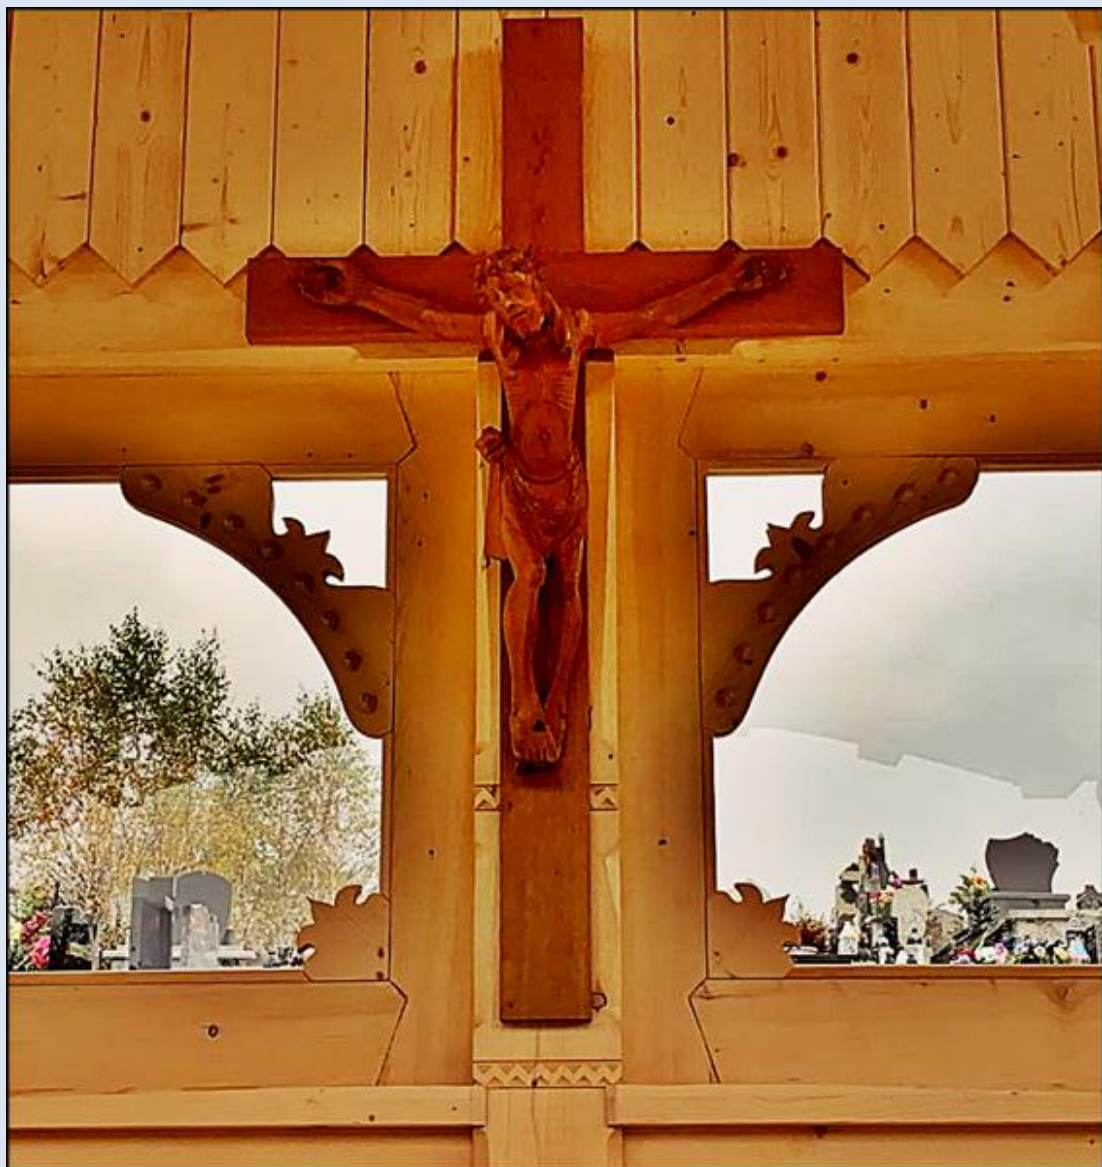

Skomielna Czarna
(Woj. Małopolskie)

Kaplica cmentarna przy parafii pw. Nawiedzenia NMP
(fazy budowy)

parę lat wstecz przed budową

19.06.2020 r.

20.06.2020 r.

23.06.2020 r.

23.06.2020 r.

24.06.2020 r.

*„Pochwalony bądź, Panie mój,
przez siostrę naszą śmierć cielesną,
której żaden człowiek żywy uniknąć nie może”
(M. Franciszek z Asyżu)*

zdjęcia: KJ

zdjęcia: KJ (24.10.2020)

i w listopadzie 2020 z krzyżem na szczycie (zdj. KJ)

[POWRÓT DO STRONY GŁÓWNEJ IKONOGRAFII](#)

cmentarny krzyż na Wszystkich Świętych 2021 r,

zdj. B.K.