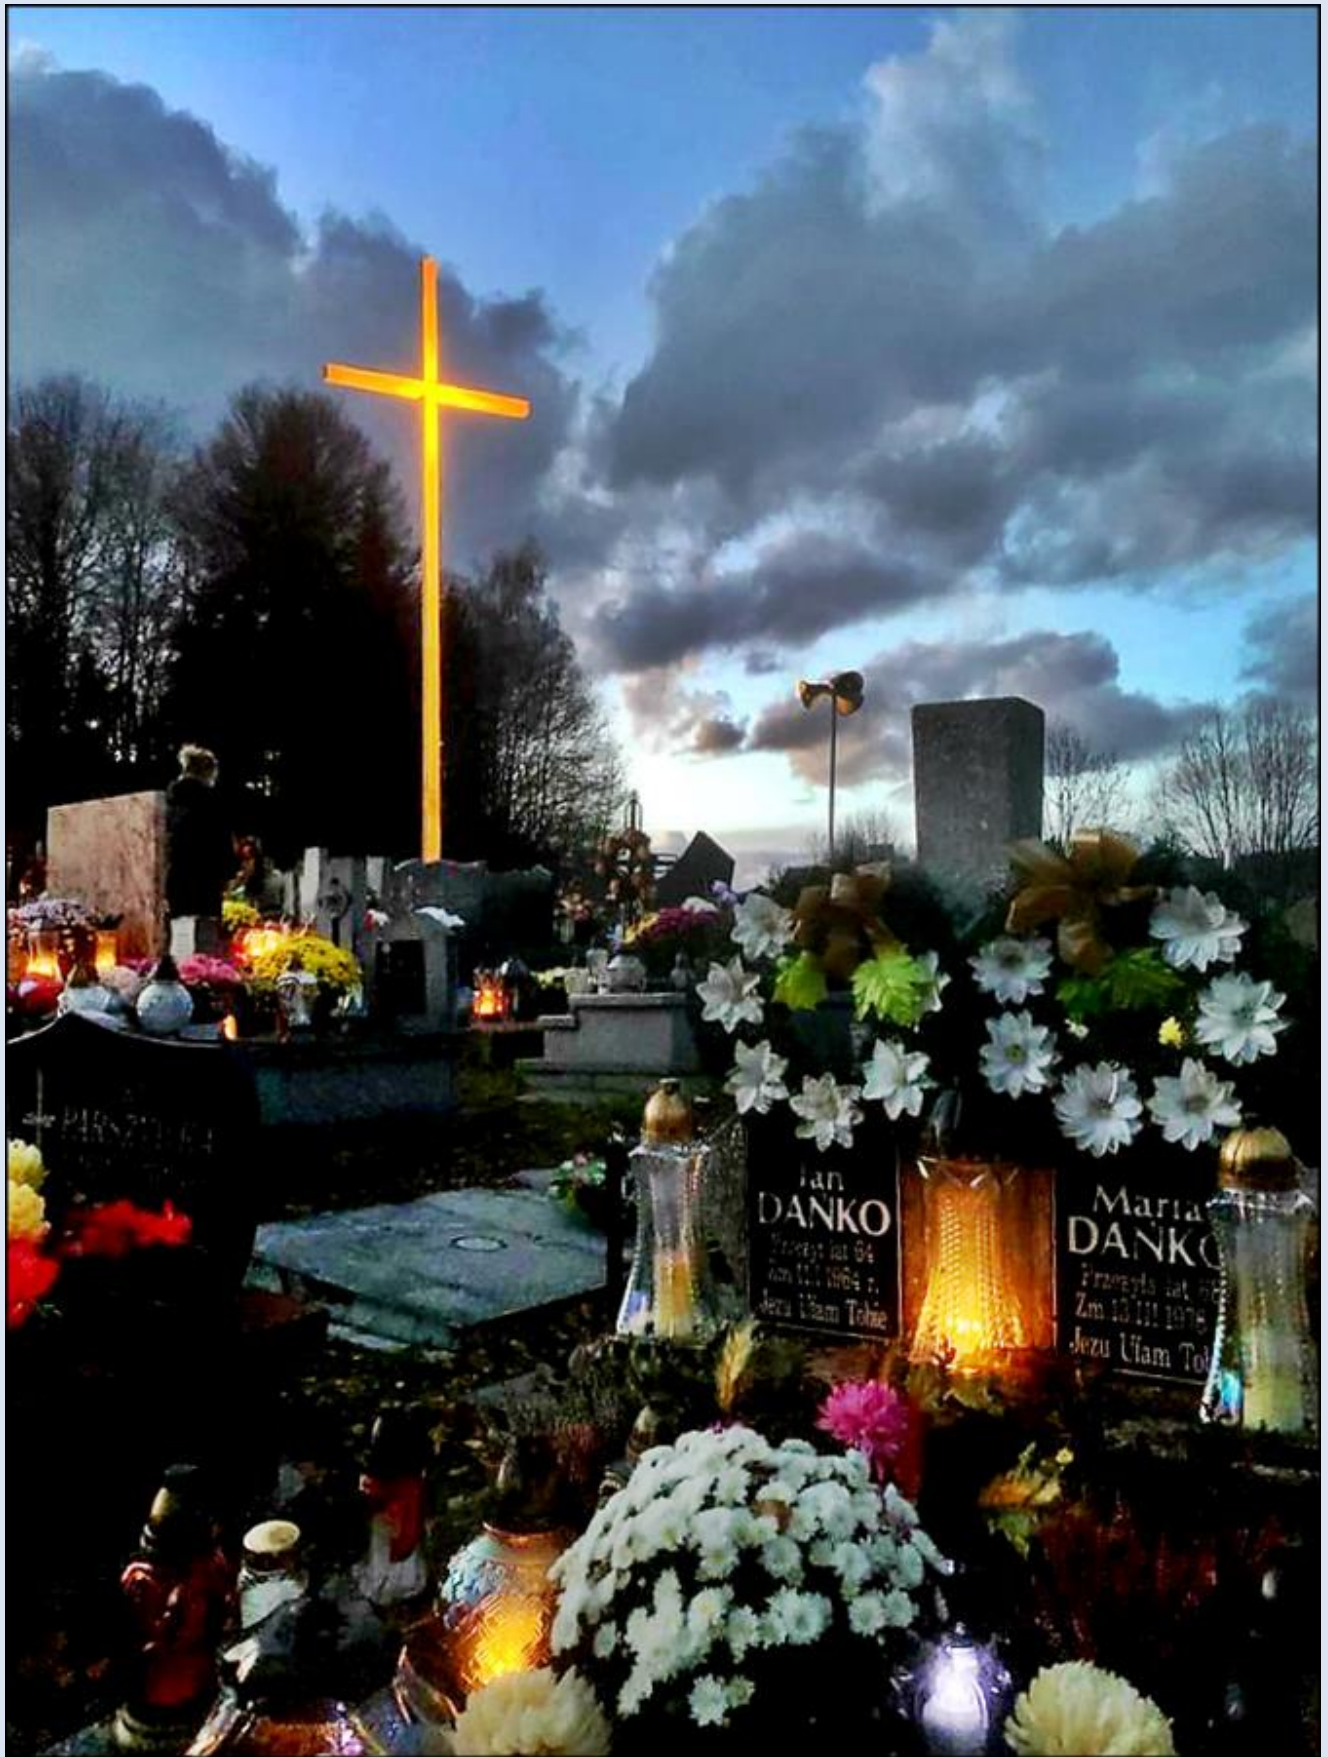

Skomielna Czarna
(Woj. Małopolskie)

Kaplica cmentarna przy parafii pw. Nawiedzenia NMP
(fazy budowy)

parę lat wstecz przed budową

19.06.2020 r.

20.06.2020 r.

23.06.2020 r.

23.06.2020 r.

24.06.2020 r.

*„Pochwalony bądź, Panie mój,
przez siostrę naszą śmierć cielesną,
której żaden człowiek żywy uniknąć nie może”
(M. Franciszek z Asyżu)*

zdjęcia: KJ

zdjęcia: KJ (24.10.2020)

i w listopadzie 2020 z krzyżem na szczycie (zdj. KJ)

[POWRÓT DO STRONY GŁÓWNEJ IKONOGRAFII](#)

cmentarny krzyż na Wszystkich Świętych 2021 r,

zdj. B.K.