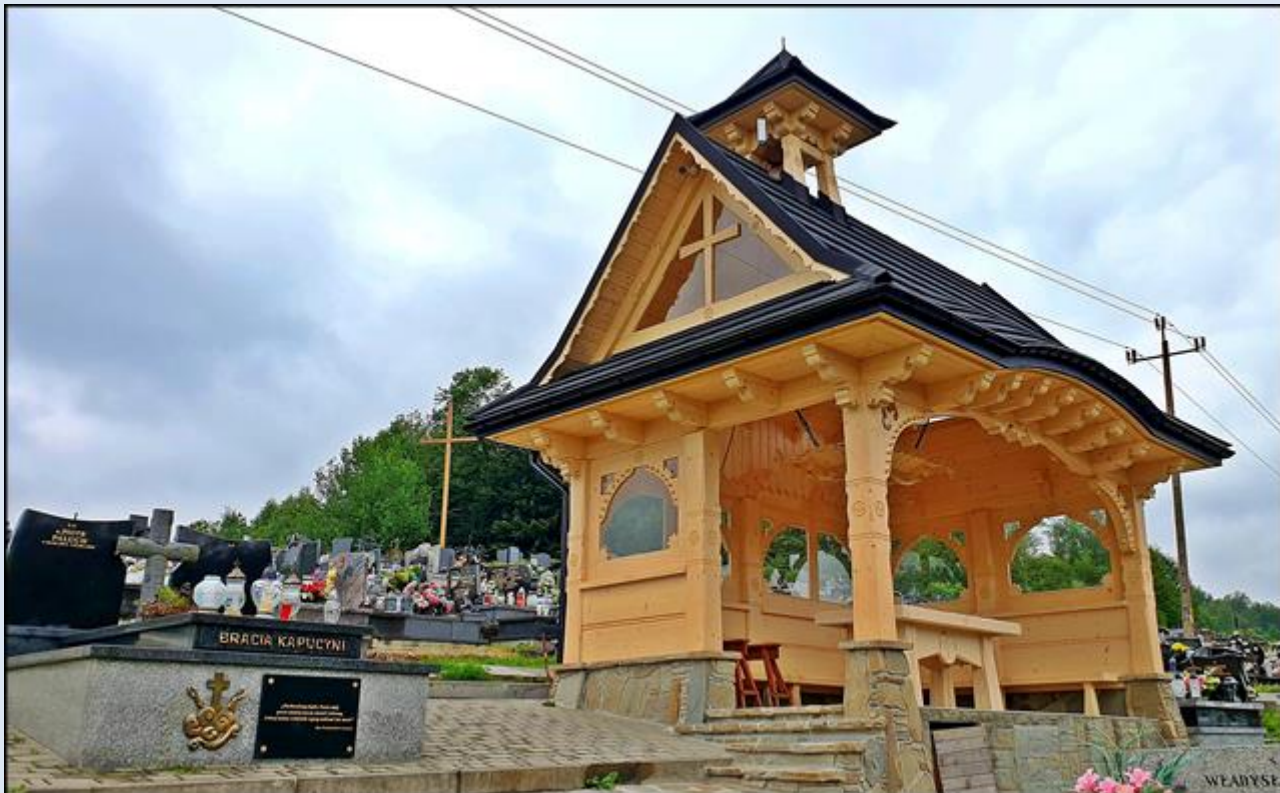

5.08.2020 r.