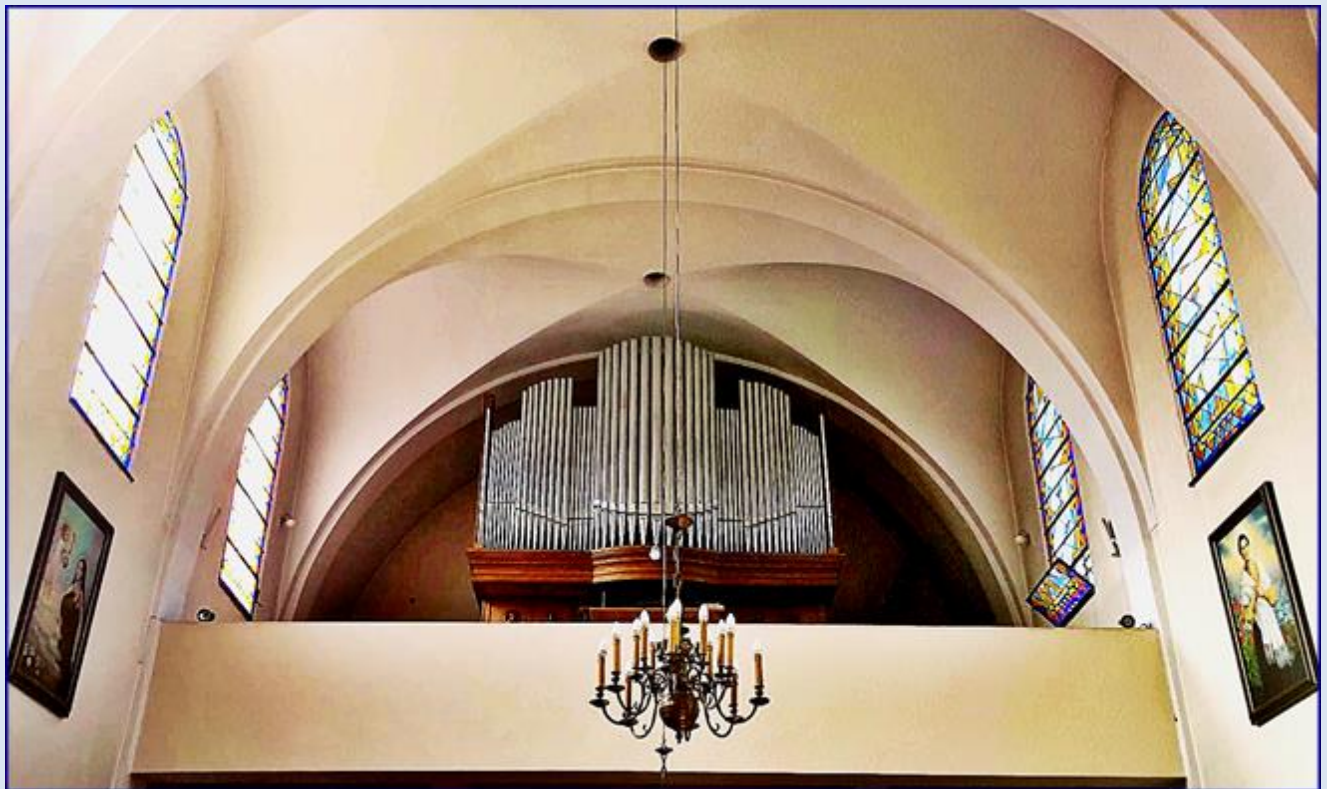

Skomielna Czarna

(Woj. Małopolskie)

**Kościół pw.
Nawiedzenia NMP**
([o parafii](#))

NAJSWIĘTSZEJ
MATCE BOŻEJ
W JEJ CUDOWNYM
KOŁOMYJSKIM OBRAZIE
W DZIĘCIE W DZIĘCZNOŚCI
NIEZLICZONE ŁASKI
OFIAROWUJĄ TĘ TABLICĘ
ZAWSZE WIERNI KOŁOMYJANIE
1989

zdjęcie: KJ

zdjęcie: KJ

Widok na kościół i okolicę z poziomu parafialnego cmentarza (zdj. KJ)

i nieco bliżej (zdj. KJ)

I tenże cmentarz w aurze Wszystkich Świętych (zdj. KJ)