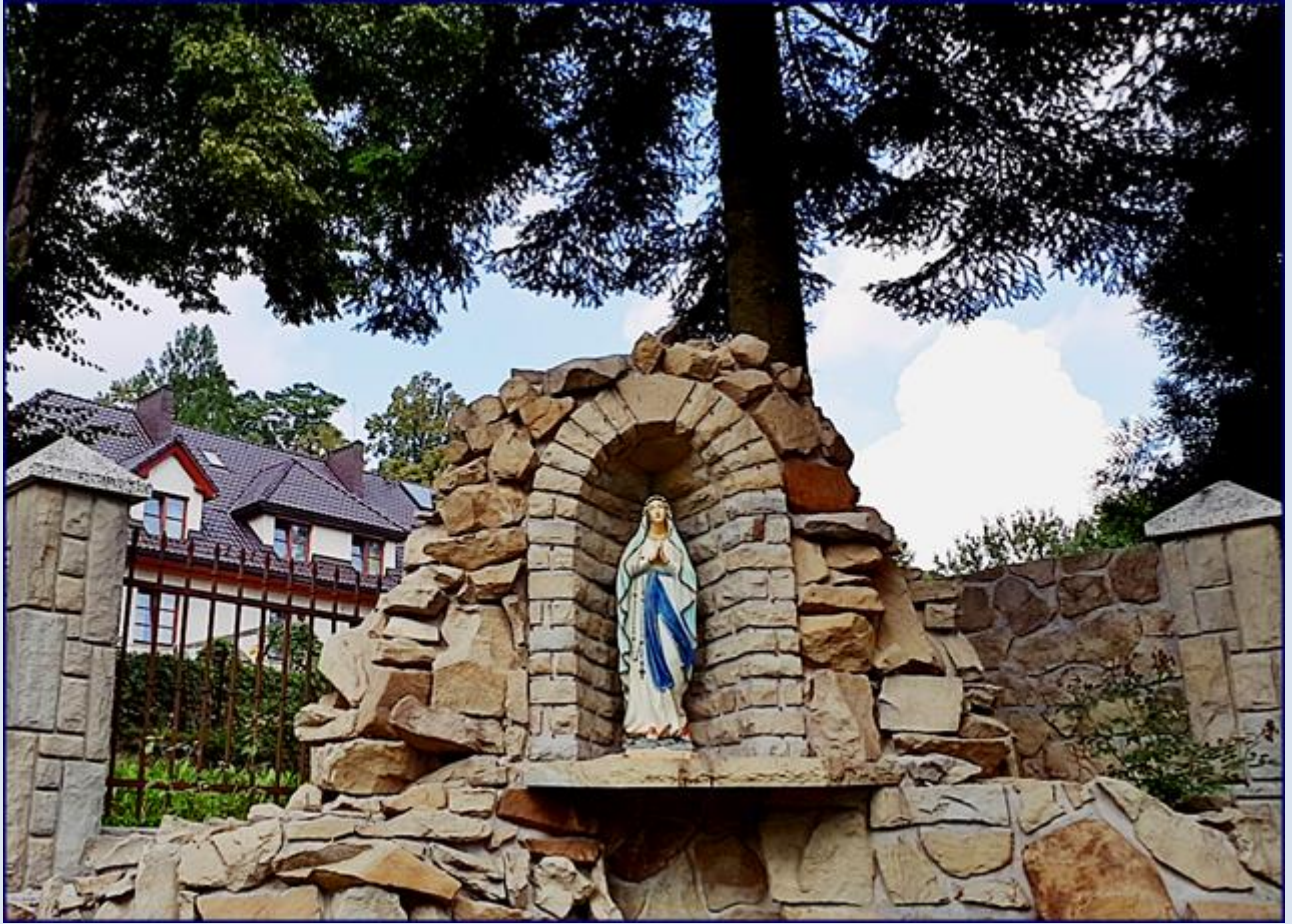

Skomielna Czarna

(Woj. Małopolskie)

**Kościół pw.
Nawiedzenia NMP**
([o parafii](#))

NAJSWIĘTSZEJ
MATCE BOŻEJ
W JEJ CUDOWNYM
KOŁOMYJSKIM OBRAZIE
W DZIĘCIE W DZIĘCZNOŚCI
NIEZLICZONE ŁASKI
OFIAROWUJĄ TĘ TABLICĘ
ZAWSZE WIERNI KOŁOMYJANIE
1989

zdjęcie: KJ

zdjęcie: KJ

Widok na kościół i okolicę z poziomu parafialnego cmentarza (zdj. KJ)

i nieco bliżej (zdj. KJ)

I tenże cmentarz w aurze Wszystkich Świętych (zdj. KJ)